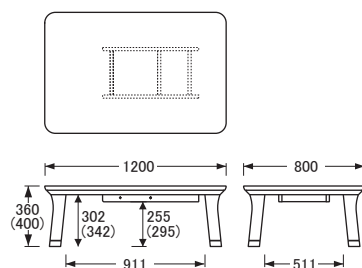

No.5500

こたつ

※ () は継ぎ脚を取り付けた場合の寸法

[120×80]

※ () は継ぎ脚を取り付けた場合の寸法

[135×85]

※ () は継ぎ脚を取り付けた場合の寸法

[150×90]