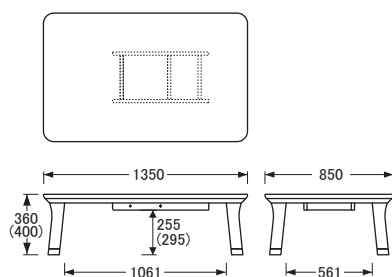

No.5500

こたつ

※ () は継ぎ脚を取り付けた場合の寸法

[120×80]

※ () は継ぎ脚を取り付けた場合の寸法

[135×85]

※ () は継ぎ脚を取り付けた場合の寸法

[150×90]