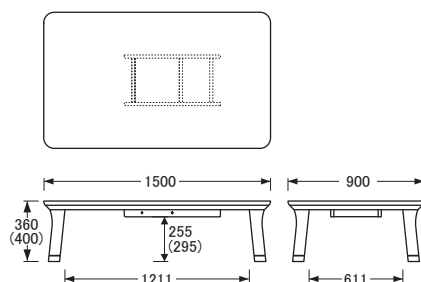

No.5500

こたつ

※ () は継ぎ脚を取り付けた場合の寸法

[120×80]

※ () は継ぎ脚を取り付けた場合の寸法

[135×85]

※ () は継ぎ脚を取り付けた場合の寸法

[150×90]