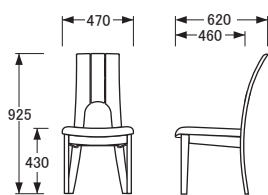

No.7600

ダイニングチェア

DC-7600