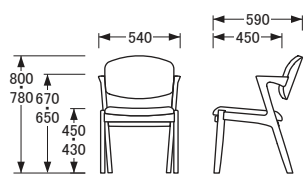

No.8200

ダイニングチェア

DA-8200 (SH43・45)