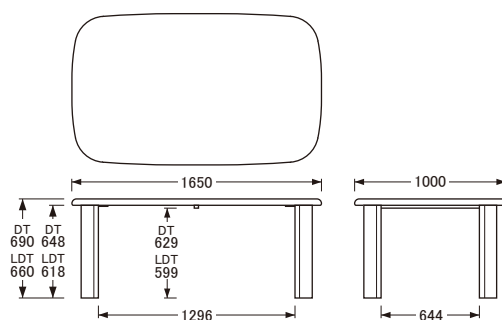

No.1760

ダイニングテーブル
リビングダイニングテーブル

DT・LDT-1760〔150×95〕

DT・LDT-1760〔165×100〕

DT・LDT-1760〔180×100〕

DT・LDT-1760〔200×100〕