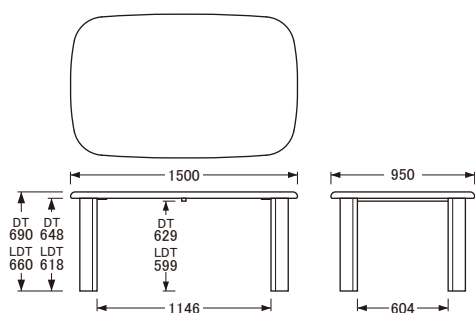

No.1760

ダイニングテーブル
リビングダイニングテーブル

DT・LDT-1760〔150×95〕

DT・LDT-1760〔165×100〕

DT・LDT-1760〔180×100〕

DT・LDT-1760〔200×100〕