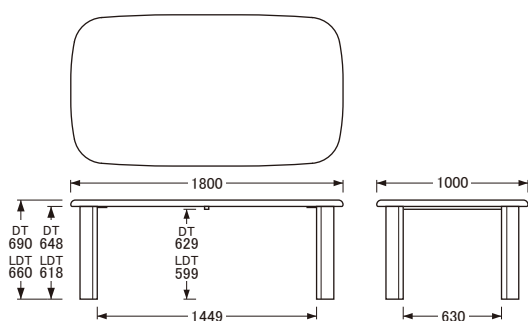

No.1760

ダイニングテーブル
リビングダイニングテーブル

DT・LDT-1760〔150×95〕

DT・LDT-1760〔165×100〕

DT・LDT-1760〔180×100〕

DT・LDT-1760〔200×100〕