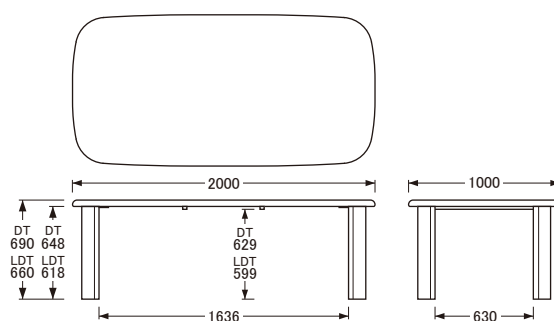

No.1760

ダイニングテーブル
リビングダイニングテーブル

DT・LDT-1760〔150×95〕

DT・LDT-1760〔165×100〕

DT・LDT-1760〔180×100〕

DT・LDT-1760〔200×100〕