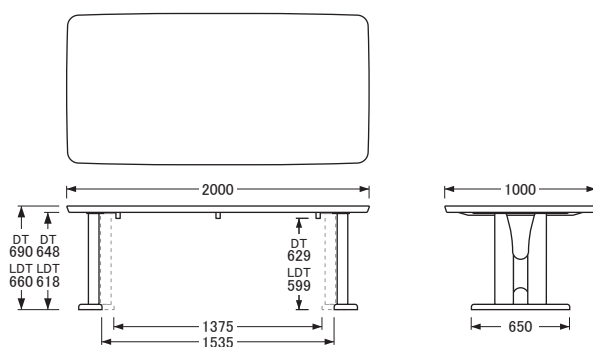

No.3760

ダイニングテーブル
リビングダイニングテーブル

DT・LDT-3760〔150×90〕

DT・LDT-3760〔165×90〕

DT・LDT-3760〔180×90〕

側面

DT・LDT-3760〔200×100〕