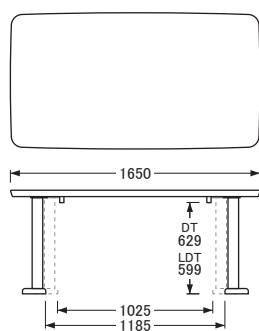

No.3760

ダイニングテーブル
リビングダイニングテーブル

DT・LDT-3760〔150×90〕

DT・LDT-3760〔165×90〕

DT・LDT-3760〔180×90〕

側面

DT・LDT-3760〔200×100〕