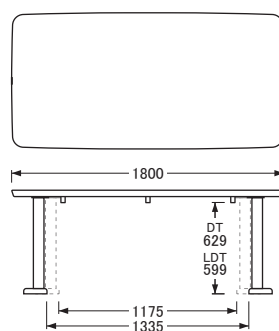

No.3760

ダイニングテーブル
リビングダイニングテーブル

DT・LDT-3760〔150×90〕

DT・LDT-3760〔165×90〕

DT・LDT-3760〔180×90〕

側面

DT・LDT-3760〔200×100〕