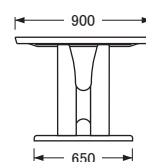

No.3760

ダイニングテーブル
リビングダイニングテーブル

DT・LDT-3760〔150×90〕

DT・LDT-3760〔165×90〕

DT・LDT-3760〔180×90〕

側面

DT・LDT-3760〔200×100〕