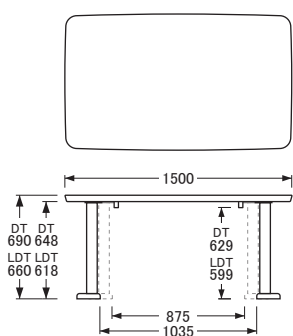

No.3760

ダイニングテーブル
リビングダイニングテーブル

DT・LDT-3760〔150×90〕

DT・LDT-3760〔165×90〕

DT・LDT-3760〔180×90〕

側面

DT・LDT-3760〔200×100〕