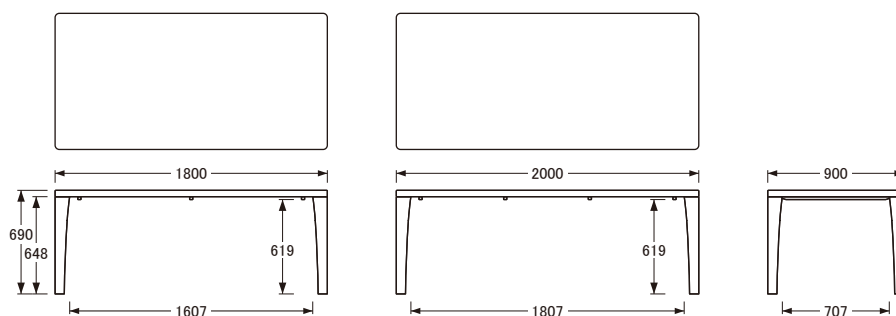

No.5400

ダイニングテーブル

DT-5400〔135×80〕

DT-5400〔150×85〕

DT-5400〔165×85〕

側面

DT-5400〔180×90〕

DT-5400〔200×90〕

側面