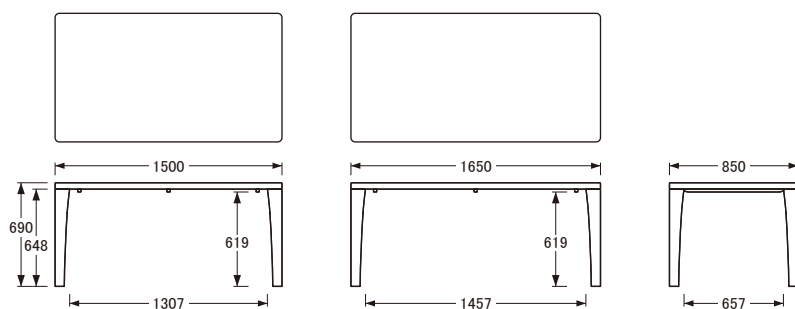

No.5400

ダイニングテーブル

DT-5400〔135×80〕

DT-5400〔150×85〕

DT-5400〔165×85〕

側面

DT-5400〔180×90〕

DT-5400〔200×90〕

側面