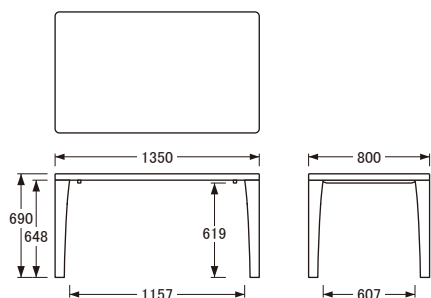

No.5400

ダイニングテーブル

DT-5400〔135×80〕

DT-5400〔150×85〕

DT-5400〔165×85〕

側面

DT-5400〔180×90〕

DT-5400〔200×90〕

側面