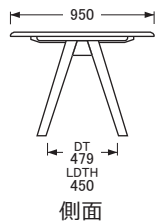

## ダイニングテーブル

DT・LDTH-7460  
〔135×80〕

DT・LDTH-7460  
〔150×80〕

側面

DT・LDTH-7460  
〔135×85〕

DT・LDTH-7460  
〔165×85〕

DT・LDTH-7460  
〔180×85〕

側面

DT・LDTH-7460  
〔150×90〕

側面

DT・LDTH-7460  
〔165×95〕

DT・LDTH-7460  
〔180×95〕

側面