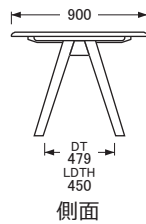

## ダイニングテーブル

DT・LDTH-7460  
〔135×80〕

DT・LDTH-7460  
〔150×80〕

側面

DT・LDTH-7460  
〔135×85〕

DT・LDTH-7460  
〔165×85〕

DT・LDTH-7460  
〔180×85〕

側面

DT・LDTH-7460  
〔150×90〕

側面

DT・LDTH-7460  
〔165×95〕

DT・LDTH-7460  
〔180×95〕

側面