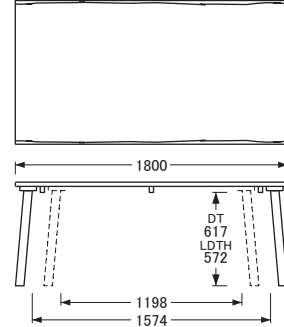

## ダイニングテーブル

DT・LDTH-7460  
〔135×80〕

DT・LDTH-7460  
〔150×80〕

側面

DT・LDTH-7460  
〔135×85〕

DT・LDTH-7460  
〔165×85〕

DT・LDTH-7460  
〔180×85〕

側面

DT・LDTH-7460  
〔150×90〕

側面

DT・LDTH-7460  
〔165×95〕

DT・LDTH-7460  
〔180×95〕

側面