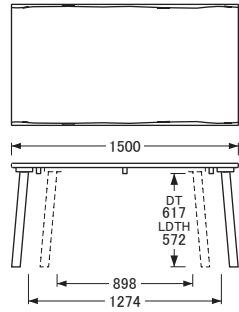

## ダイニングテーブル

DT・LDTH-7460  
〔135×80〕

DT・LDTH-7460  
〔150×80〕

側面

DT・LDTH-7460  
〔135×85〕

DT・LDTH-7460  
〔165×85〕

DT・LDTH-7460  
〔180×85〕

側面

DT・LDTH-7460  
〔150×90〕

側面

DT・LDTH-7460  
〔165×95〕

DT・LDTH-7460  
〔180×95〕

側面