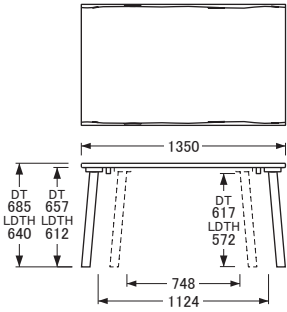

## ダイニングテーブル

DT・LDTH-7460  
〔135×80〕

DT・LDTH-7460  
〔150×80〕

側面

DT・LDTH-7460  
〔135×85〕

DT・LDTH-7460  
〔165×85〕

DT・LDTH-7460  
〔180×85〕

側面

DT・LDTH-7460  
〔150×90〕

側面

DT・LDTH-7460  
〔165×95〕

DT・LDTH-7460  
〔180×95〕

側面