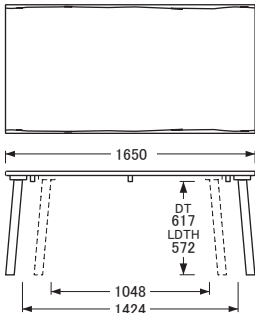

## ダイニングテーブル

DT・LDTH-7460  
〔135×80〕

DT・LDTH-7460  
〔150×80〕

側面

DT・LDTH-7460  
〔135×85〕

DT・LDTH-7460  
〔165×85〕

DT・LDTH-7460  
〔180×85〕

側面

DT・LDTH-7460  
〔150×90〕

側面

DT・LDTH-7460  
〔165×95〕

DT・LDTH-7460  
〔180×95〕

側面