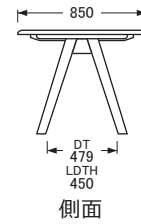

## ダイニングテーブル

DT・LDTH-7460  
〔135×80〕

DT・LDTH-7460  
〔150×80〕

側面

DT・LDTH-7460  
〔135×85〕

DT・LDTH-7460  
〔165×85〕

DT・LDTH-7460  
〔180×85〕

側面

DT・LDTH-7460  
〔150×90〕

側面

DT・LDTH-7460  
〔165×95〕

DT・LDTH-7460  
〔180×95〕

側面