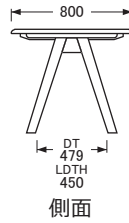

## ダイニングテーブル

DT・LDTH-7460  
〔135×80〕

DT・LDTH-7460  
〔150×80〕

側面

DT・LDTH-7460  
〔135×85〕

DT・LDTH-7460  
〔165×85〕

DT・LDTH-7460  
〔180×85〕

側面

DT・LDTH-7460  
〔150×90〕

側面

DT・LDTH-7460  
〔165×95〕

DT・LDTH-7460  
〔180×95〕

側面