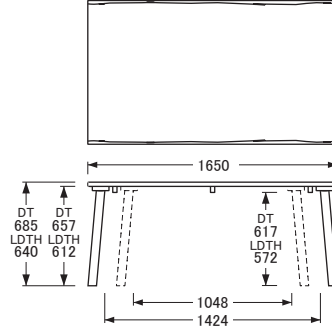

## ダイニングテーブル

DT・LDTH-7460  
〔135×80〕

DT・LDTH-7460  
〔150×80〕

側面

DT・LDTH-7460  
〔135×85〕

DT・LDTH-7460  
〔165×85〕

DT・LDTH-7460  
〔180×85〕

側面

DT・LDTH-7460  
〔150×90〕

側面

DT・LDTH-7460  
〔165×95〕

DT・LDTH-7460  
〔180×95〕

側面