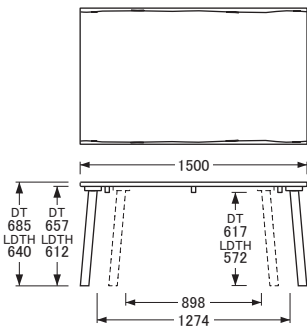

## ダイニングテーブル

DT・LDTH-7460  
〔135×80〕

DT・LDTH-7460  
〔150×80〕

側面

DT・LDTH-7460  
〔135×85〕

DT・LDTH-7460  
〔165×85〕

DT・LDTH-7460  
〔180×85〕

側面

DT・LDTH-7460  
〔150×90〕

側面

DT・LDTH-7460  
〔165×95〕

DT・LDTH-7460  
〔180×95〕

側面