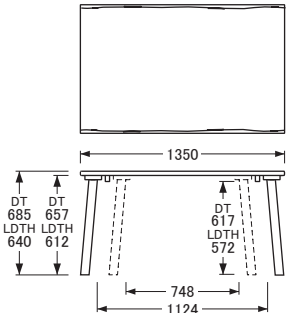

## ダイニングテーブル

DT・LDTH-7460  
〔135×80〕

DT・LDTH-7460  
〔150×80〕

側面

DT・LDTH-7460  
〔135×85〕

DT・LDTH-7460  
〔165×85〕

DT・LDTH-7460  
〔180×85〕

側面

DT・LDTH-7460  
〔150×90〕

側面

DT・LDTH-7460  
〔165×95〕

DT・LDTH-7460  
〔180×95〕

側面