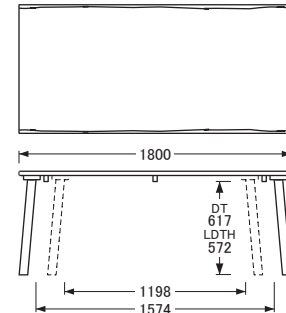

## ダイニングテーブル

DT・LDTH-7460  
〔135×80〕

DT・LDTH-7460  
〔150×80〕

側面

DT・LDTH-7460  
〔135×85〕

DT・LDTH-7460  
〔165×85〕

DT・LDTH-7460  
〔180×85〕

側面

DT・LDTH-7460  
〔150×90〕

側面

DT・LDTH-7460  
〔165×95〕

DT・LDTH-7460  
〔180×95〕

側面