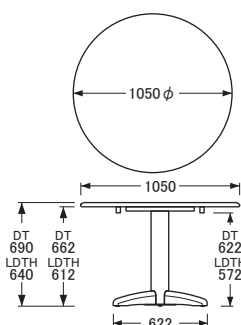

No.1700

ダイニングテーブル

DT・LDTH-1700〔90×90〕

DT・LDTH-1700〔105×105〕

DT・LDTH-1700〔120×120〕