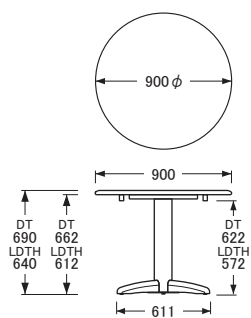

No.1700

ダイニングテーブル

DT・LDTH-1700〔90×90〕

DT・LDTH-1700〔105×105〕

DT・LDTH-1700〔120×120〕