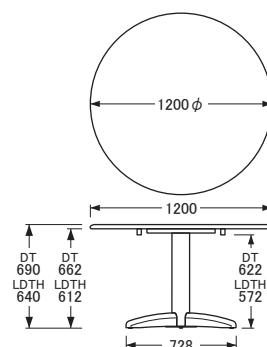

No.1700

ダイニングテーブル

DT・LDTH-1700〔90×90〕

DT・LDTH-1700〔105×105〕

DT・LDTH-1700〔120×120〕