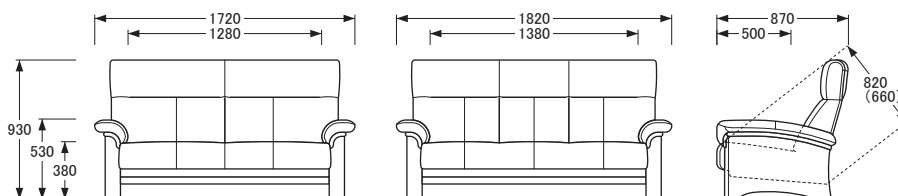

No.2000

リビングチェア

A-2000

L-2000

WL-2000〔162〕

側面

()はロックダウン時

WL-2000〔172〕

S-2000

側面

()はロックダウン時

No.2000スツール〔SH36〕