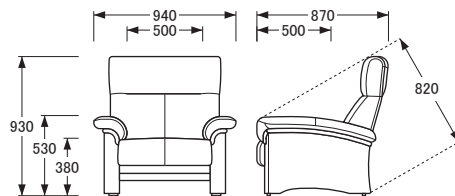

No.2000

リビングチェア

A-2000

L-2000

WL-2000〔162〕

側面

()はロックダウン時

WL-2000〔172〕

S-2000

側面

()はロックダウン時

No.2000スツール〔SH36〕