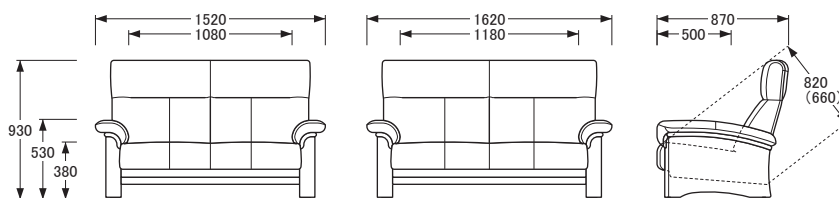

No.2000

リビングチェア

A-2000

L-2000

WL-2000〔162〕

側面

()はロックダウン時

WL-2000〔172〕

S-2000

側面

()はロックダウン時

No.2000スツール〔SH36〕