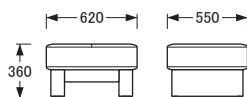

No.2000

リビングチェア

A-2000

L-2000

WL-2000〔162〕

側面

()はロックダウン時

WL-2000〔172〕

S-2000

側面

()はロックダウン時

No.2000スツール〔SH36〕