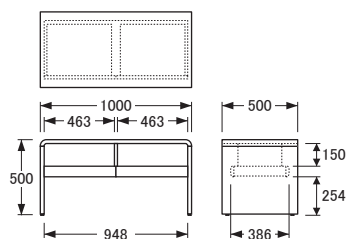

### [No.1100] ※高さ40cm

[90×45]

[引出内寸] W374×D290×H39〈2杯〉

[100×50]

[引出内寸] W424×D290×H39〈2杯〉

[110×55]

[引出内寸] W474×D290×H39〈2杯〉

[120×60]

[引出内寸] W524×D290×H39〈2杯〉

### [No.1100H] ※高さ50cm

[90×45]

[引出内寸] W374×D290×H39〈2杯〉

[100×50]

[引出内寸] W424×D290×H39〈2杯〉

[110×55]

[引出内寸] W474×D290×H39〈2杯〉

[120×60]