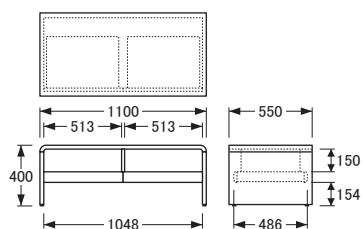

### [No.1100] ※高さ40cm

[90×45]

[引出内寸] W374×D290×H39〈2杯〉

[100×50]

[引出内寸] W424×D290×H39〈2杯〉

[110×55]

[引出内寸] W474×D290×H39〈2杯〉

[120×60]

[引出内寸] W524×D290×H39〈2杯〉

### [No.1100H] ※高さ50cm

[90×45]

[引出内寸] W374×D290×H39〈2杯〉

[100×50]

[引出内寸] W424×D290×H39〈2杯〉

[110×55]

[引出内寸] W474×D290×H39〈2杯〉

[120×60]