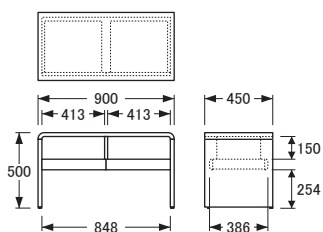

### [No.1100] ※高さ40cm

[90×45]

[引出内寸] W374×D290×H39〈2杯〉

[100×50]

[引出内寸] W424×D290×H39〈2杯〉

[110×55]

[引出内寸] W474×D290×H39〈2杯〉

[120×60]

[引出内寸] W524×D290×H39〈2杯〉

### [No.1100H] ※高さ50cm

[90×45]

[引出内寸] W374×D290×H39〈2杯〉

[100×50]

[引出内寸] W424×D290×H39〈2杯〉

[110×55]

[引出内寸] W474×D290×H39〈2杯〉

[120×60]