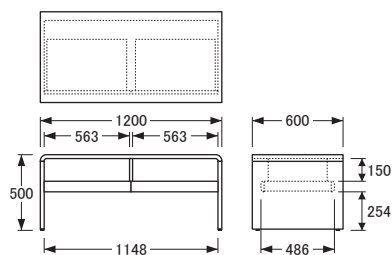

### [No.1100] ※高さ40cm

[90×45]

[引出内寸] W374×D290×H39〈2杯〉

[100×50]

[引出内寸] W424×D290×H39〈2杯〉

[110×55]

[引出内寸] W474×D290×H39〈2杯〉

[120×60]

[引出内寸] W524×D290×H39〈2杯〉

### [No.1100H] ※高さ50cm

[90×45]

[引出内寸] W374×D290×H39〈2杯〉

[100×50]

[引出内寸] W424×D290×H39〈2杯〉

[110×55]

[引出内寸] W474×D290×H39〈2杯〉

[120×60]