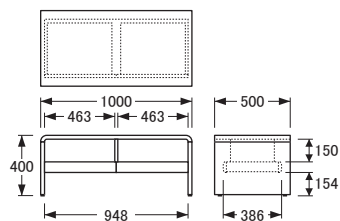

### [No.1100] ※高さ40cm

[90×45]

[引出内寸] W374×D290×H39〈2杯〉

[100×50]

[引出内寸] W424×D290×H39〈2杯〉

[110×55]

[引出内寸] W474×D290×H39〈2杯〉

[120×60]

[引出内寸] W524×D290×H39〈2杯〉

### [No.1100H] ※高さ50cm

[90×45]

[引出内寸] W374×D290×H39〈2杯〉

[100×50]

[引出内寸] W424×D290×H39〈2杯〉

[110×55]

[引出内寸] W474×D290×H39〈2杯〉

[120×60]