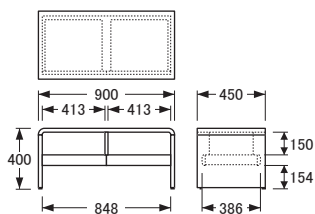

### [No.1100] ※高さ40cm

[90×45]

[引出内寸] W374×D290×H39〈2杯〉

[100×50]

[引出内寸] W424×D290×H39〈2杯〉

[110×55]

[引出内寸] W474×D290×H39〈2杯〉

[120×60]

[引出内寸] W524×D290×H39〈2杯〉

### [No.1100H] ※高さ50cm

[90×45]

[引出内寸] W374×D290×H39〈2杯〉

[100×50]

[引出内寸] W424×D290×H39〈2杯〉

[110×55]

[引出内寸] W474×D290×H39〈2杯〉

[120×60]