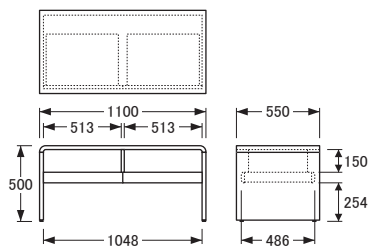

### [No.1100] ※高さ40cm

[90×45]

[引出内寸] W374×D290×H39〈2杯〉

[100×50]

[引出内寸] W424×D290×H39〈2杯〉

[110×55]

[引出内寸] W474×D290×H39〈2杯〉

[120×60]

[引出内寸] W524×D290×H39〈2杯〉

### [No.1100H] ※高さ50cm

[90×45]

[引出内寸] W374×D290×H39〈2杯〉

[100×50]

[引出内寸] W424×D290×H39〈2杯〉

[110×55]

[引出内寸] W474×D290×H39〈2杯〉

[120×60]