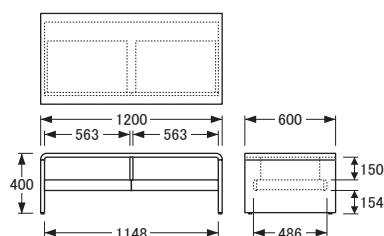

### [No.1100] ※高さ40cm

[90×45]

[引出内寸] W374×D290×H39〈2杯〉

[100×50]

[引出内寸] W424×D290×H39〈2杯〉

[110×55]

[引出内寸] W474×D290×H39〈2杯〉

[120×60]

[引出内寸] W524×D290×H39〈2杯〉

### [No.1100H] ※高さ50cm

[90×45]

[引出内寸] W374×D290×H39〈2杯〉

[100×50]

[引出内寸] W424×D290×H39〈2杯〉

[110×55]

[引出内寸] W474×D290×H39〈2杯〉

[120×60]