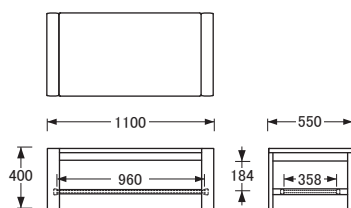

No.2400

センターテーブル

[100×50]

[110×55]

[120×60]