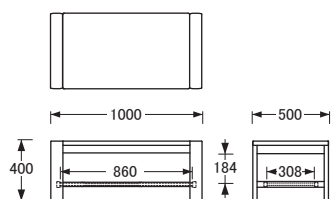

No.2400

センターテーブル

[100×50]

[110×55]

[120×60]