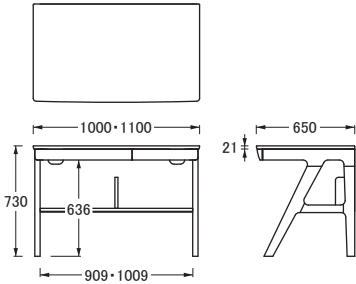

## デスク ラインナップ

※図面 ■色…仕切板可動部分

No.09デスク〔W100・110〕

【引出内寸】

【左】 W545〔幅110cm〕・W445〔幅100cm〕×D430×H45

【右】 W338×D430×H45

No.09バックパネル〔W60・100・110〕

No.09昇降袖A

【引出内寸】

【上・中】 W332×D425×H54

【下】 W313×D425×H238

No.09昇降袖B

【引出内寸】

【上】 W313×D425×H142

【下】 W313×D425×H238

No.09移動袖A

【引出内寸】

【上】 W332×D425×H54

【中】 W313×D425×H142

【下】 W313×D425×H238