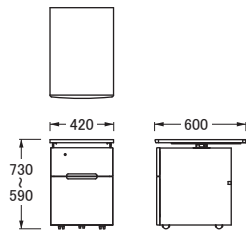

## デスク ラインナップ

※図面 ■色…仕切板可動部分

No.09デスク〔W100・110〕

【引出内寸】

【左】 W545〔幅110cm〕・W445〔幅100cm〕×D430×H45

【右】 W338×D430×H45

No.09バックパネル〔W60・100・110〕

No.09昇降袖A

【引出内寸】

【上・中】 W332×D425×H54

【下】 W313×D425×H238

No.09昇降袖B

【引出内寸】

【上】 W313×D425×H142

【下】 W313×D425×H238

No.09移動袖A

【引出内寸】

【上】 W332×D425×H54

【中】 W313×D425×H142

【下】 W313×D425×H238