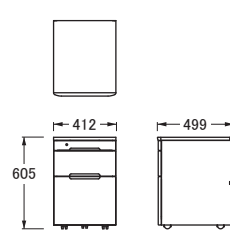

## デスク ラインナップ

※図面 ■色…仕切板可動部分

No.09デスク〔W100・110〕

【引出内寸】

【左】 W545〔幅110cm〕・W445〔幅100cm〕×D430×H45

【右】 W338×D430×H45

No.09バックパネル〔W60・100・110〕

No.09昇降袖A

【引出内寸】

【上・中】 W332×D425×H54

【下】 W313×D425×H238

No.09昇降袖B

【引出内寸】

【上】 W313×D425×H142

【下】 W313×D425×H238

No.09移動袖A

【引出内寸】

【上】 W332×D425×H54

【中】 W313×D425×H142

【下】 W313×D425×H238