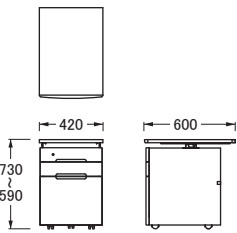

## デスク ラインナップ

※図面 ■色…仕切板可動部分

No.09デスク〔W100・110〕

【引出内寸】

【左】 W545〔幅110cm〕・W445〔幅100cm〕×D430×H45

【右】 W338×D430×H45

No.09バックパネル〔W60・100・110〕

No.09昇降袖A

【引出内寸】

【上・中】 W332×D425×H54

【下】 W313×D425×H238

No.09昇降袖B

【引出内寸】

【上】 W313×D425×H142

【下】 W313×D425×H238

No.09移動袖A

【引出内寸】

【上】 W332×D425×H54

【中】 W313×D425×H142

【下】 W313×D425×H238