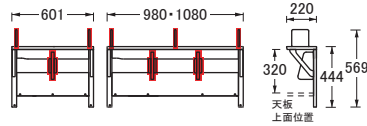

## デスク ラインナップ

※図面 ■色…仕切板可動部分

No.09デスク〔W100・110〕

【引出内寸】

【左】 W545〔幅110cm〕・W445〔幅100cm〕×D430×H45

【右】 W338×D430×H45

No.09バックパネル〔W60・100・110〕

No.09昇降袖A

【引出内寸】

【上・中】 W332×D425×H54

【下】 W313×D425×H238

No.09昇降袖B

【引出内寸】

【上】 W313×D425×H142

【下】 W313×D425×H238

No.09移動袖A

【引出内寸】

【上】 W332×D425×H54

【中】 W313×D425×H142

【下】 W313×D425×H238