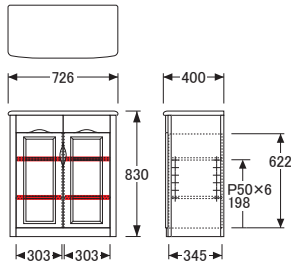

## TELBOX

※図面 ■色…棚板可動部分

No.1100 TELBOX A

【棚板】W309×D280 (2枚)  
【棚板厚】15  
【引出内寸】W274×D260×H73 (1杯)

No.1100 TELBOX B

【引出内寸】  
【小】W274×D260×H73 (3杯)  
【大】W274×D260×H140 (1杯)

No.1100 TELBOX C

【棚板】W309×D280 (2枚)  
【棚板厚】15  
【引出内寸】W274×D260×H73 (1杯)

No.1100 TELBOX D

【棚板】W302×D280 (1枚) 【棚板厚】15  
【引出内寸】  
【小】W267×D260×H73 (4杯)  
【大】W267×D260×H140 (1杯)

No.1100 TELBOX E

【棚板】W302×D330 (左2枚・右2枚)  
【棚板厚】15  
【引出内寸】W267×D310×H73 (2杯)