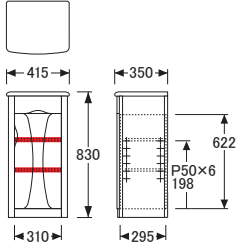

## TELBOX

※図面 ■色…棚板可動部分

No.1100 TELBOX A

【棚板】W309×D280 (2枚)  
【棚板厚】15  
【引出内寸】W274×D260×H73 (1杯)

No.1100 TELBOX B

【引出内寸】  
【小】W274×D260×H73 (3杯)  
【大】W274×D260×H140 (1杯)

No.1100 TELBOX C

【棚板】W309×D280 (2枚)  
【棚板厚】15  
【引出内寸】W274×D260×H73 (1杯)

No.1100 TELBOX D

【棚板】W302×D280 (1枚) 【棚板厚】15  
【引出内寸】  
【小】W267×D260×H73 (4杯)  
【大】W267×D260×H140 (1杯)

No.1100 TELBOX E

【棚板】W302×D330 (左2枚・右2枚)  
【棚板厚】15  
【引出内寸】W267×D310×H73 (2杯)