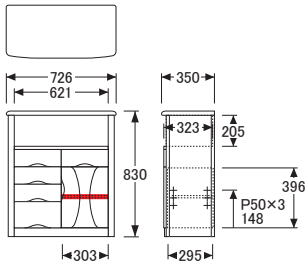

## TELBOX

※図面 ■色…棚板可動部分

No.1100 TELBOX A

【棚板】W309×D280 (2枚)  
【棚板厚】15  
【引出内寸】W274×D260×H73 (1杯)

No.1100 TELBOX B

【引出内寸】  
【小】W274×D260×H73 (3杯)  
【大】W274×D260×H140 (1杯)

No.1100 TELBOX C

【棚板】W309×D280 (2枚)  
【棚板厚】15  
【引出内寸】W274×D260×H73 (1杯)

No.1100 TELBOX D

【棚板】W302×D280 (1枚) 【棚板厚】15  
【引出内寸】  
【小】W267×D260×H73 (4杯)  
【大】W267×D260×H140 (1杯)

No.1100 TELBOX E

【棚板】W302×D330 (左2枚・右2枚)  
【棚板厚】15  
【引出内寸】W267×D310×H73 (2杯)