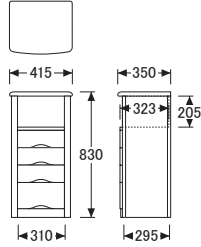

## TELBOX

※図面 ■色…棚板可動部分

No.1100 TELBOX A

【棚板】W309×D280 (2枚)  
【棚板厚】15  
【引出内寸】W274×D260×H73 (1杯)

No.1100 TELBOX B

【引出内寸】  
【小】W274×D260×H73 (3杯)  
【大】W274×D260×H140 (1杯)

No.1100 TELBOX C

【棚板】W309×D280 (2枚)  
【棚板厚】15  
【引出内寸】W274×D260×H73 (1杯)

No.1100 TELBOX D

【棚板】W302×D280 (1枚) 【棚板厚】15  
【引出内寸】  
【小】W267×D260×H73 (4杯)  
【大】W267×D260×H140 (1杯)

No.1100 TELBOX E

【棚板】W302×D330 (左2枚・右2枚)  
【棚板厚】15  
【引出内寸】W267×D310×H73 (2杯)