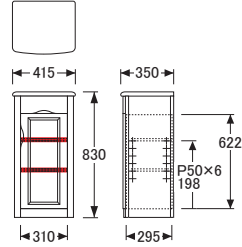

## TELBOX

※図面 ■色…棚板可動部分

No.1100 TELBOX A

【棚板】W309×D280 (2枚)  
【棚板厚】15  
【引出内寸】W274×D260×H73 (1杯)

No.1100 TELBOX B

【引出内寸】  
【小】W274×D260×H73 (3杯)  
【大】W274×D260×H140 (1杯)

No.1100 TELBOX C

【棚板】W309×D280 (2枚)  
【棚板厚】15  
【引出内寸】W274×D260×H73 (1杯)

No.1100 TELBOX D

【棚板】W302×D280 (1枚) 【棚板厚】15  
【引出内寸】  
【小】W267×D260×H73 (4杯)  
【大】W267×D260×H140 (1杯)

No.1100 TELBOX E

【棚板】W302×D330 (左2枚・右2枚)  
【棚板厚】15  
【引出内寸】W267×D310×H73 (2杯)