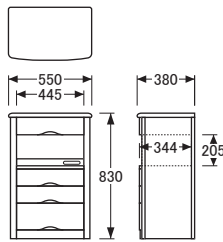

## ファックス台

※図面 ■色…棚板可動部分

No.1100ファックス台A

【棚板】W292×D310 (1枚)  
 【棚板厚】15  
 【引出内寸】W409×D290×H73 (1杯)

No.1100ファックス台B

【引出内寸】  
 [上] W409×D290×H73 (1杯)  
 [中] W257×D290×H73 (2杯)  
 [下] W257×D290×H140 (1杯)

No.1100ファックス台C

【棚板】W302×D280 (1枚)  
 【棚板厚】15  
 【引出内寸】  
 [上] W585×D260×H73 (1杯)  
 [中] W267×D260×H73 (2杯)  
 [下] W267×D260×H140 (1杯)

No.1100ファックス台D

【棚板】W292×D310 (1枚)  
 【棚板厚】15  
 【引出内寸】W409×D290×H73 (1杯)

No.1100ファックス台E

【引出内寸】  
 [上] W409×D290×H73 (1杯)  
 [中] W409×D290×H73 (2杯)  
 [下] W409×D290×H140 (1杯)