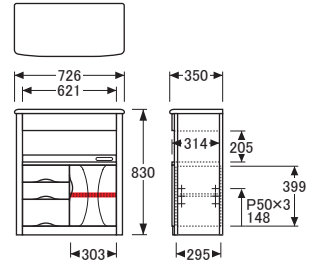

## ファックス台

※図面 ■色…棚板可動部分

No.1100ファックス台A

【棚板】W292×D310 (1枚)  
 【棚板厚】15  
 【引出内寸】W409×D290×H73 (1杯)

No.1100ファックス台B

【引出内寸】  
 [上] W409×D290×H73 (1杯)  
 [中] W257×D290×H73 (2杯)  
 [下] W257×D290×H140 (1杯)

No.1100ファックス台C

【棚板】W302×D280 (1枚)  
 【棚板厚】15  
 【引出内寸】  
 [上] W585×D260×H73 (1杯)  
 [中] W267×D260×H73 (2杯)  
 [下] W267×D260×H140 (1杯)

No.1100ファックス台D

【棚板】W292×D310 (1枚)  
 【棚板厚】15  
 【引出内寸】W409×D290×H73 (1杯)

No.1100ファックス台E

【引出内寸】  
 [上] W409×D290×H73 (1杯)  
 [中] W409×D290×H73 (2杯)  
 [下] W409×D290×H140 (1杯)