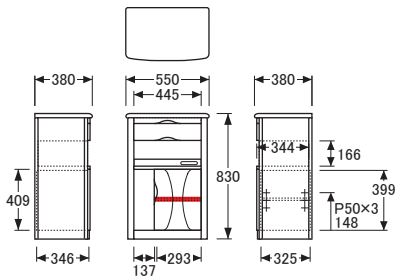

## ファックス台

※図面 ■色…棚板可動部分

No.1100ファックス台A

【棚板】W292×D310 (1枚)  
 【棚板厚】15  
 【引出内寸】W409×D290×H73 (1杯)

No.1100ファックス台B

【引出内寸】  
 [上] W409×D290×H73 (1杯)  
 [中] W257×D290×H73 (2杯)  
 [下] W257×D290×H140 (1杯)

No.1100ファックス台C

【棚板】W302×D280 (1枚)  
 【棚板厚】15  
 【引出内寸】  
 [上] W585×D260×H73 (1杯)  
 [中] W267×D260×H73 (2杯)  
 [下] W267×D260×H140 (1杯)

No.1100ファックス台D

【棚板】W292×D310 (1枚)  
 【棚板厚】15  
 【引出内寸】W409×D290×H73 (1杯)

No.1100ファックス台E

【引出内寸】  
 [上] W409×D290×H73 (1杯)  
 [中] W409×D290×H73 (2杯)  
 [下] W409×D290×H140 (1杯)