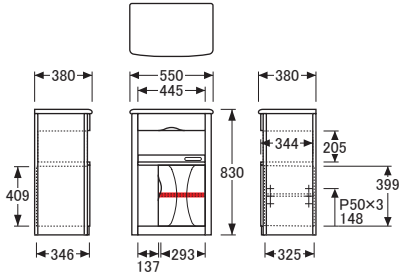

## ファックス台

※図面 ■色…棚板可動部分

No.1100ファックス台A

【棚板】W292×D310 (1枚)  
 【棚板厚】15  
 【引出内寸】W409×D290×H73 (1杯)

No.1100ファックス台B

【引出内寸】  
 [上] W409×D290×H73 (1杯)  
 [中] W257×D290×H73 (2杯)  
 [下] W257×D290×H140 (1杯)

No.1100ファックス台C

【棚板】W302×D280 (1枚)  
 【棚板厚】15  
 【引出内寸】  
 [上] W585×D260×H73 (1杯)  
 [中] W267×D260×H73 (2杯)  
 [下] W267×D260×H140 (1杯)

No.1100ファックス台D

【棚板】W292×D310 (1枚)  
 【棚板厚】15  
 【引出内寸】W409×D290×H73 (1杯)

No.1100ファックス台E

【引出内寸】  
 [上] W409×D290×H73 (1杯)  
 [中] W409×D290×H73 (2杯)  
 [下] W409×D290×H140 (1杯)