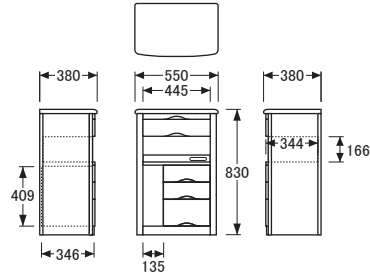

## ファックス台

※図面 ■色…棚板可動部分

No.1100ファックス台A

【棚板】W292×D310 (1枚)  
 【棚板厚】15  
 【引出内寸】W409×D290×H73 (1杯)

No.1100ファックス台B

【引出内寸】  
 [上] W409×D290×H73 (1杯)  
 [中] W257×D290×H73 (2杯)  
 [下] W257×D290×H140 (1杯)

No.1100ファックス台C

【棚板】W302×D280 (1枚)  
 【棚板厚】15  
 【引出内寸】  
 [上] W585×D260×H73 (1杯)  
 [中] W267×D260×H73 (2杯)  
 [下] W267×D260×H140 (1杯)

No.1100ファックス台D

【棚板】W292×D310 (1枚)  
 【棚板厚】15  
 【引出内寸】W409×D290×H73 (1杯)

No.1100ファックス台E

【引出内寸】  
 [上] W409×D290×H73 (1杯)  
 [中] W409×D290×H73 (2杯)  
 [下] W409×D290×H140 (1杯)