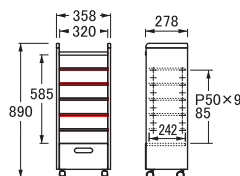

No.11・14・15・90

ラックシリーズ

※図面 ■色…仕切板可動部分

No.90マルチラック

【仕切板】W15×D180×H349 (2枚)
 【引出付棚板】W556×D314×H104
 【引出内寸】W476×D259×H55
 【収納ワゴン内寸】W513×D277×H254
 ※木製フック/2個標準装備

No.15マルチラック

【棚板】W270×D220 (2枚) 【棚板厚】15
 【仕切板】W15×D180×H349 (3枚)
 【収納ワゴン内寸】W502×D279×H238
 ※木製フック/4個標準装備
 ※収納ワゴン用仕切板 (2枚)

No.11ランドセルラック

【棚板・仕切板】W347×D330 (2枚) 【棚板厚】15
 【引出付棚板】W348×D419×H92
 【引出内寸】W274×D364×H45
 ※木製フック/2個標準装備

No.14オープンラック

【棚板・仕切板】W319×D301 (4枚) 【棚板厚】15
 【引出内寸】W502×D274×H140
 ※木製フック/4個標準装備

No.14スクールラック

【棚板】W319×D240 (5枚) 【棚板厚】12
 【引出内寸】W288×D209×H128

No.15ランドセルラック

【仕切板】W15×D180×H318 (2枚)
 【収納ワゴン内寸】W514×D325×H185
 ※木製フック/2個標準装備