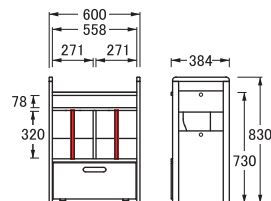

No.11・14・15・90

ラックシリーズ

※図面 ■色…仕切板可動部分

No.90マルチラック

【仕切板】W15×D180×H349 (2枚)
 【引出付棚板】W556×D314×H104
 【引出内寸】W476×D259×H55
 【収納ワゴン内寸】W513×D277×H254
 ※木製フック/2個標準装備

No.15マルチラック

【棚板】W270×D220 (2枚) 【棚板厚】15
 【仕切板】W15×D180×H349 (3枚)
 【収納ワゴン内寸】W502×D279×H238
 ※木製フック/4個標準装備
 ※収納ワゴン用仕切板 (2枚)

No.11ランドセルラック

【棚板・仕切板】W347×D330 (2枚) 【棚板厚】15
 【引出付棚板】W348×D419×H92
 【引出内寸】W274×D364×H45
 ※木製フック/2個標準装備

No.14オープンラック

【棚板・仕切板】W319×D301 (4枚) 【棚板厚】15
 【引出内寸】W502×D274×H140
 ※木製フック/4個標準装備

No.14スクールラック

【棚板】W319×D240 (5枚) 【棚板厚】12
 【引出内寸】W288×D209×H128

No.15ランドセルラック

【仕切板】W15×D180×H318 (2枚)
 【収納ワゴン内寸】W514×D325×H185
 ※木製フック/2個標準装備