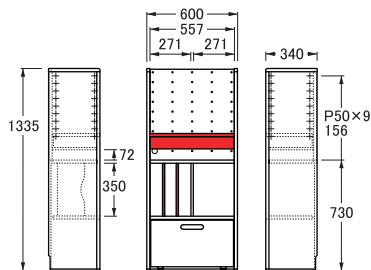

No.11・14・15・90

ラックシリーズ

※図面 ■色…仕切板可動部分

No.90マルチラック

【仕切板】W15×D180×H349 (2枚)
 【引出付棚板】W556×D314×H104
 【引出内寸】W476×D259×H55
 【収納ワゴン内寸】W513×D277×H254
 ※木製フック/2個標準装備

No.15マルチラック

【棚板】W270×D220 (2枚) 【棚板厚】15
 【仕切板】W15×D180×H349 (3枚)
 【収納ワゴン内寸】W502×D279×H238
 ※木製フック/4個標準装備
 ※収納ワゴン用仕切板 (2枚)

No.11ランドセルラック

【棚板・仕切板】W347×D330 (2枚) 【棚板厚】15
 【引出付棚板】W348×D419×H92
 【引出内寸】W274×D364×H45
 ※木製フック/2個標準装備

No.14オープンラック

【棚板・仕切板】W319×D301 (4枚) 【棚板厚】15
 【引出内寸】W502×D274×H140
 ※木製フック/4個標準装備

No.14スクールラック

【棚板】W319×D240 (5枚) 【棚板厚】12
 【引出内寸】W288×D209×H128

No.15ランドセルラック

【仕切板】W15×D180×H318 (2枚)
 【収納ワゴン内寸】W514×D325×H185
 ※木製フック/2個標準装備