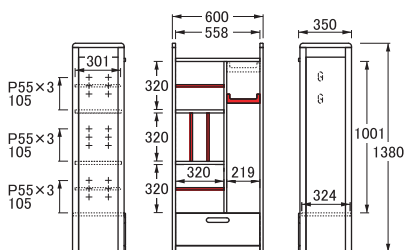

No.11・14・15・90

ラックシリーズ

※図面 ■色…仕切板可動部分

No.90マルチラック

【仕切板】W15×D180×H349 (2枚)
 【引出付棚板】W556×D314×H104
 【引出内寸】W476×D259×H55
 【収納ワゴン内寸】W513×D277×H254
 ※木製フック/2個標準装備

No.15マルチラック

【棚板】W270×D220 (2枚) 【棚板厚】15
 【仕切板】W15×D180×H349 (3枚)
 【収納ワゴン内寸】W502×D279×H238
 ※木製フック/4個標準装備
 ※収納ワゴン用仕切板 (2枚)

No.11ランドセルラック

【棚板・仕切板】W347×D330 (2枚) 【棚板厚】15
 【引出付棚板】W348×D419×H92
 【引出内寸】W274×D364×H45
 ※木製フック/2個標準装備

No.14オープンラック

【棚板・仕切板】W319×D301 (4枚) 【棚板厚】15
 【引出内寸】W502×D274×H140
 ※木製フック/4個標準装備

No.14スクールラック

【棚板】W319×D240 (5枚) 【棚板厚】12
 【引出内寸】W288×D209×H128

No.15ランドセルラック

【仕切板】W15×D180×H318 (2枚)
 【収納ワゴン内寸】W514×D325×H185
 ※木製フック/2個標準装備