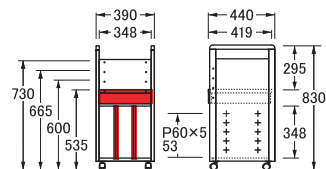

No.11・14・15・90

ラックシリーズ

※図面 ■色…仕切板可動部分

No.90マルチラック

【仕切板】W15×D180×H349 (2枚)
 【引出付棚板】W556×D314×H104
 【引出内寸】W476×D259×H55
 【収納ワゴン内寸】W513×D277×H254
 ※木製フック/2個標準装備

No.15マルチラック

【棚板】W270×D220 (2枚) 【棚板厚】15
 【仕切板】W15×D180×H349 (3枚)
 【収納ワゴン内寸】W502×D279×H238
 ※木製フック/4個標準装備
 ※収納ワゴン用仕切板 (2枚)

No.11ランドセルラック

【棚板・仕切板】W347×D330 (2枚) 【棚板厚】15
 【引出付棚板】W348×D419×H92
 【引出内寸】W274×D364×H45
 ※木製フック/2個標準装備

No.14オープンラック

【棚板・仕切板】W319×D301 (4枚) 【棚板厚】15
 【引出内寸】W502×D274×H140
 ※木製フック/4個標準装備

No.14スクールラック

【棚板】W319×D240 (5枚) 【棚板厚】12
 【引出内寸】W288×D209×H128

No.15ランドセルラック

【仕切板】W15×D180×H318 (2枚)
 【収納ワゴン内寸】W514×D325×H185
 ※木製フック/2個標準装備