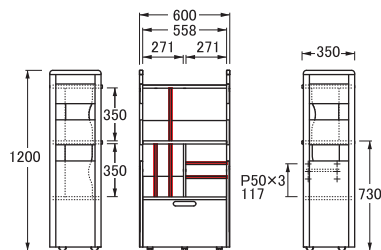

No.11・14・15・90

ラックシリーズ

※図面 ■色…仕切板可動部分

No.90マルチラック

【仕切板】W15×D180×H349 (2枚)
 【引出付棚板】W556×D314×H104
 【引出内寸】W476×D259×H55
 【収納ワゴン内寸】W513×D277×H254
 ※木製フック/2個標準装備

No.15マルチラック

【棚板】W270×D220 (2枚) 【棚板厚】15
 【仕切板】W15×D180×H349 (3枚)
 【収納ワゴン内寸】W502×D279×H238
 ※木製フック/4個標準装備
 ※収納ワゴン用仕切板 (2枚)

No.11ランドセルラック

【棚板・仕切板】W347×D330 (2枚) 【棚板厚】15
 【引出付棚板】W348×D419×H92
 【引出内寸】W274×D364×H45
 ※木製フック/2個標準装備

No.14オープンラック

【棚板・仕切板】W319×D301 (4枚) 【棚板厚】15
 【引出内寸】W502×D274×H140
 ※木製フック/4個標準装備

No.14スクールラック

【棚板】W319×D240 (5枚) 【棚板厚】12
 【引出内寸】W288×D209×H128

No.15ランドセルラック

【仕切板】W15×D180×H318 (2枚)
 【収納ワゴン内寸】W514×D325×H185
 ※木製フック/2個標準装備