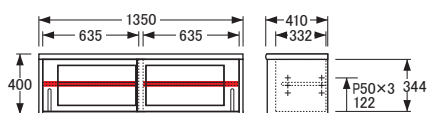

【棚板】[左・右]W448×D294 (各1枚)
【棚板厚】20

No.1500・1800
食器棚用上置〔W105〕

【棚板】[左・右]W498×D294 (各1枚)
【棚板厚】20

No.1500・1800
食器棚用上置〔W115〕

【棚板】[左・右]W548×D294 (各1枚)
【棚板厚】20

No.1500・1800
食器棚用上置〔W125〕

【棚板】[左・右]W598×D294 (各1枚)
【棚板厚】20

No.1500・1800
食器棚用上置〔W135〕

【棚板】[左・右]W648×D294 (各1枚)
【棚板厚】20

No.1500・1800
食器棚用上置〔W145〕

【棚板】[左・右]W698×D294 (各1枚)
【棚板厚】20

No.1500・1800
食器棚用上置〔W155〕

【棚板】[左・右]W748×D294 (各1枚)
【棚板厚】20