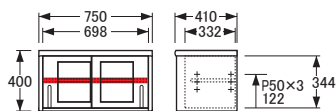

No.1500・1800

※図面  色…棚板可動部分

食器棚用上置

No.1500・1800
食器棚用上置〔W75〕

【棚板】W697×D294 (1枚)
【棚板厚】20

No.1500・1800
食器棚用上置〔W85〕

【棚板】W797×D294 (1枚)
【棚板厚】20

No.1500・1800
食器棚用上置〔W95〕

【棚板】[左・右]W448×D294 (各1枚)
【棚板厚】20

No.1500・1800
食器棚用上置〔W105〕

【棚板】[左・右]W498×D294 (各1枚)
【棚板厚】20

No.1500・1800
食器棚用上置〔W115〕

【棚板】[左・右]W548×D294 (各1枚)
【棚板厚】20

No.1500・1800
食器棚用上置〔W125〕

【棚板】[左・右]W598×D294 (各1枚)
【棚板厚】20

No.1500・1800
食器棚用上置〔W135〕

【棚板】[左・右]W648×D294 (各1枚)
【棚板厚】20

No.1500・1800
食器棚用上置〔W145〕

【棚板】[左・右]W698×D294 (各1枚)
【棚板厚】20

No.1500・1800
食器棚用上置〔W155〕

【棚板】[左・右]W748×D294 (各1枚)
【棚板厚】20