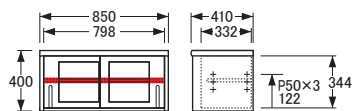

No.1500・1800

※図面  色…棚板可動部分

食器棚用上置

No.1500・1800
食器棚用上置〔W75〕

【棚板】W697×D294 (1枚)
【棚板厚】20

No.1500・1800
食器棚用上置〔W85〕

【棚板】W797×D294 (1枚)
【棚板厚】20

No.1500・1800
食器棚用上置〔W95〕

【棚板】[左・右]W448×D294 (各1枚)
【棚板厚】20

No.1500・1800
食器棚用上置〔W105〕

【棚板】[左・右]W498×D294 (各1枚)
【棚板厚】20

No.1500・1800
食器棚用上置〔W115〕

【棚板】[左・右]W548×D294 (各1枚)
【棚板厚】20

No.1500・1800
食器棚用上置〔W125〕

【棚板】[左・右]W598×D294 (各1枚)
【棚板厚】20

No.1500・1800
食器棚用上置〔W135〕

【棚板】[左・右]W648×D294 (各1枚)
【棚板厚】20

No.1500・1800
食器棚用上置〔W145〕

【棚板】[左・右]W698×D294 (各1枚)
【棚板厚】20

No.1500・1800
食器棚用上置〔W155〕

【棚板】[左・右]W748×D294 (各1枚)
【棚板厚】20