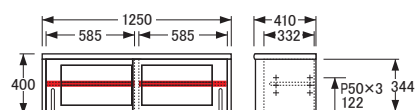

【棚板】[左・右]W448×D294 (各1枚)
【棚板厚】20

No.1500・1800
食器棚用上置〔W105〕

【棚板】[左・右]W498×D294 (各1枚)
【棚板厚】20

No.1500・1800
食器棚用上置〔W115〕

【棚板】[左・右]W548×D294 (各1枚)
【棚板厚】20

No.1500・1800
食器棚用上置〔W125〕

【棚板】[左・右]W598×D294 (各1枚)
【棚板厚】20

No.1500・1800
食器棚用上置〔W135〕

【棚板】[左・右]W648×D294 (各1枚)
【棚板厚】20

No.1500・1800
食器棚用上置〔W145〕

【棚板】[左・右]W698×D294 (各1枚)
【棚板厚】20

No.1500・1800
食器棚用上置〔W155〕

【棚板】[左・右]W748×D294 (各1枚)
【棚板厚】20