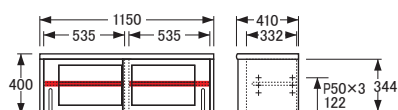

No.1500・1800

※図面  色…棚板可動部分

食器棚用上置

No.1500・1800
食器棚用上置〔W75〕

【棚板】W697×D294 (1枚)
【棚板厚】20

No.1500・1800
食器棚用上置〔W85〕

【棚板】W797×D294 (1枚)
【棚板厚】20

No.1500・1800
食器棚用上置〔W95〕

【棚板】[左・右]W448×D294 (各1枚)
【棚板厚】20

No.1500・1800
食器棚用上置〔W105〕

【棚板】[左・右]W498×D294 (各1枚)
【棚板厚】20

No.1500・1800
食器棚用上置〔W115〕

【棚板】[左・右]W548×D294 (各1枚)
【棚板厚】20

No.1500・1800
食器棚用上置〔W125〕

【棚板】[左・右]W598×D294 (各1枚)
【棚板厚】20