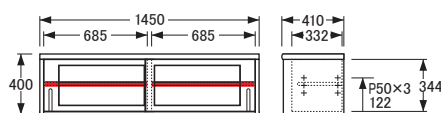

【棚板】[左・右]W448×D294 (各1枚)
【棚板厚】20

No.1500・1800
食器棚用上置〔W105〕

【棚板】[左・右]W498×D294 (各1枚)
【棚板厚】20

No.1500・1800
食器棚用上置〔W115〕

【棚板】[左・右]W548×D294 (各1枚)
【棚板厚】20

No.1500・1800
食器棚用上置〔W125〕

【棚板】[左・右]W598×D294 (各1枚)
【棚板厚】20

No.1500・1800
食器棚用上置〔W135〕

【棚板】[左・右]W648×D294 (各1枚)
【棚板厚】20

No.1500・1800
食器棚用上置〔W145〕

【棚板】[左・右]W698×D294 (各1枚)
【棚板厚】20

No.1500・1800
食器棚用上置〔W155〕

【棚板】[左・右]W748×D294 (各1枚)
【棚板厚】20