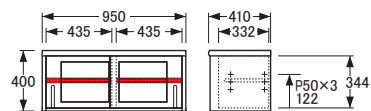

No.1500・1800

※図面  色…棚板可動部分

食器棚用上置

No.1500・1800
食器棚用上置〔W75〕

【棚板】W697×D294 (1枚)
【棚板厚】20

No.1500・1800
食器棚用上置〔W85〕

【棚板】W797×D294 (1枚)
【棚板厚】20

No.1500・1800
食器棚用上置〔W95〕

【棚板】[左・右]W448×D294 (各1枚)
【棚板厚】20

No.1500・1800
食器棚用上置〔W105〕

【棚板】[左・右]W498×D294 (各1枚)
【棚板厚】20

No.1500・1800
食器棚用上置〔W115〕

【棚板】[左・右]W548×D294 (各1枚)
【棚板厚】20

No.1500・1800
食器棚用上置〔W125〕

【棚板】[左・右]W598×D294 (各1枚)
【棚板厚】20

No.1500・1800
食器棚用上置〔W135〕

【棚板】[左・右]W648×D294 (各1枚)
【棚板厚】20

No.1500・1800
食器棚用上置〔W145〕

【棚板】[左・右]W698×D294 (各1枚)
【棚板厚】20

No.1500・1800
食器棚用上置〔W155〕

【棚板】[左・右]W748×D294 (各1枚)
【棚板厚】20