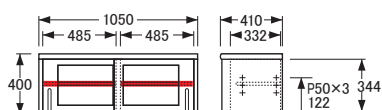

No.1500・1800

※図面  色…棚板可動部分

食器棚用上置

No.1500・1800
食器棚用上置〔W75〕

【棚板】W697×D294 (1枚)
【棚板厚】20

No.1500・1800
食器棚用上置〔W85〕

【棚板】W797×D294 (1枚)
【棚板厚】20

No.1500・1800
食器棚用上置〔W95〕

【棚板】[左・右]W448×D294 (各1枚)
【棚板厚】20

No.1500・1800
食器棚用上置〔W105〕

【棚板】[左・右]W498×D294 (各1枚)
【棚板厚】20

No.1500・1800
食器棚用上置〔W115〕

【棚板】[左・右]W548×D294 (各1枚)
【棚板厚】20

No.1500・1800
食器棚用上置〔W125〕

【棚板】[左・右]W598×D294 (各1枚)
【棚板厚】20