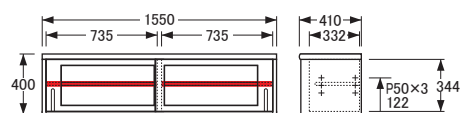

【棚板】[左・右]W448×D294 (各1枚)
【棚板厚】20

No.1500・1800
食器棚用上置〔W105〕

【棚板】[左・右]W498×D294 (各1枚)
【棚板厚】20

No.1500・1800
食器棚用上置〔W115〕

【棚板】[左・右]W548×D294 (各1枚)
【棚板厚】20

No.1500・1800
食器棚用上置〔W125〕

【棚板】[左・右]W598×D294 (各1枚)
【棚板厚】20

No.1500・1800
食器棚用上置〔W135〕

【棚板】[左・右]W648×D294 (各1枚)
【棚板厚】20

No.1500・1800
食器棚用上置〔W145〕

【棚板】[左・右]W698×D294 (各1枚)
【棚板厚】20

No.1500・1800
食器棚用上置〔W155〕

【棚板】[左・右]W748×D294 (各1枚)
【棚板厚】20