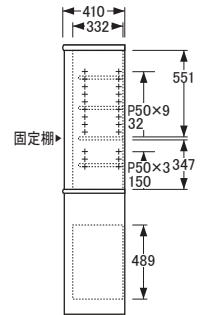

## 食器棚

※図面 ■色…棚板可動部分

No.1500食器棚〔W75〕

【上棚板】W697×D294 (3枚)  
【下棚板】W482×D294 (1枚)  
【棚板厚】20  
【引出内寸】※仕切板を取り出した状態  
【上】W637×D265×H34 (1杯)  
【下】W308×D330×H77 (2杯)

No.1500食器棚〔W85〕

【上棚板】W797×D294 (3枚)  
【下棚板】W582×D294 (1枚)  
【棚板厚】20  
【引出内寸】※仕切板を取り出した状態  
【上】W737×D265×H34 (1杯)  
【下】W358×D330×H77 (2杯)

No.1500食器棚〔W95〕

【上棚板】〔左・右〕W448×D294 (各3枚)  
【下棚板】W682×D294 (1枚)  
【棚板厚】20  
【引出内寸】※仕切板を取り出した状態  
【上】W837×D265×H34 (1杯)  
【下】W408×D330×H77 (2杯)  
【幕板】W366×D310×H48 (2杯)

No.1500食器棚〔W105〕

【上棚板】〔左・右〕W498×D294 (各3枚)  
【下棚板】W782×D294 (1枚)  
【棚板厚】20  
【引出内寸】※仕切板を取り出した状態  
【上・左】W250×D330×H48 (1杯)  
【上・右】W637×D265×H34 (1杯)  
【下・左】W250×D330×H77 (1杯)  
【下・中、右】W308×D330×H77 (2杯)  
【幕板】W366×D310×H48 (2杯)

No.1500食器棚〔W115〕

【上棚板】  
【左・右】W548×D294 (各3枚)  
【下棚板】  
【左】W548×D294 (1枚)  
【右】W333×D294 (1枚)  
【棚板厚】20  
【引出内寸】※仕切板を取り出した状態  
【上・左】W250×D330×H48 (1杯)  
【上・右】W737×D265×H34 (1杯)  
【下・左】W250×D330×H77 (1杯)  
【下・中、右】W358×D330×H77 (2杯)  
【幕板】W366×D310×H48 (2杯)

No.1500食器棚〔W125〕

【上棚板】  
【左・右】W598×D294 (各3枚)  
【下棚板】  
【左】W598×D294 (1枚)  
【右】W383×D294 (1枚)  
【棚板厚】20  
【引出内寸】※仕切板を取り出した状態  
【上・左】W250×D330×H48 (1杯)  
【上・右】W837×D265×H34 (1杯)  
【下・左】W250×D330×H77 (1杯)  
【下・中、右】W408×D330×H77 (2杯)  
【幕板】W366×D310×H48 (2杯)