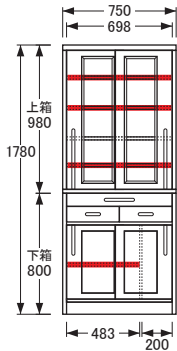

## 食器棚

※図面 ■色…棚板可動部分

No.1500食器棚〔W75〕

【上棚板】W697×D294 (3枚)  
【下棚板】W482×D294 (1枚)  
【棚板厚】20  
【引出内寸】※仕切板を取り出した状態  
【上】W637×D265×H34 (1杯)  
【下】W308×D330×H77 (2杯)

No.1500食器棚〔W85〕

【上棚板】W797×D294 (3枚)  
【下棚板】W582×D294 (1枚)  
【棚板厚】20  
【引出内寸】※仕切板を取り出した状態  
【上】W737×D265×H34 (1杯)  
【下】W358×D330×H77 (2杯)

No.1500食器棚〔W95〕

【上棚板】〔左・右〕W448×D294 (各3枚)  
【下棚板】W682×D294 (1枚)  
【棚板厚】20  
【引出内寸】※仕切板を取り出した状態  
【上】W837×D265×H34 (1杯)  
【下】W408×D330×H77 (2杯)  
【幕板】W366×D310×H48 (2杯)

No.1500食器棚〔W105〕

【上棚板】〔左・右〕W498×D294 (各3枚)  
【下棚板】W782×D294 (1枚)  
【棚板厚】20  
【引出内寸】※仕切板を取り出した状態  
【上・左】W250×D330×H48 (1杯)  
【上・右】W637×D265×H34 (1杯)  
【下・左】W250×D330×H77 (1杯)  
【下・中、右】W308×D330×H77 (2杯)  
【幕板】W366×D310×H48 (2杯)

No.1500食器棚〔W115〕

【上棚板】  
【左・右】W548×D294 (各3枚)  
【下棚板】  
【左】W548×D294 (1枚)  
【右】W333×D294 (1枚)  
【棚板厚】20  
【引出内寸】※仕切板を取り出した状態  
【上・左】W250×D330×H48 (1杯)  
【上・右】W737×D265×H34 (1杯)  
【下・左】W250×D330×H77 (1杯)  
【下・中、右】W358×D330×H77 (2杯)  
【幕板】W366×D310×H48 (2杯)

No.1500食器棚〔W125〕

【上棚板】  
【左・右】W598×D294 (各3枚)  
【下棚板】  
【左】W598×D294 (1枚)  
【右】W383×D294 (1枚)  
【棚板厚】20  
【引出内寸】※仕切板を取り出した状態  
【上・左】W250×D330×H48 (1杯)  
【上・右】W837×D265×H34 (1杯)  
【下・左】W250×D330×H77 (1杯)  
【下・中、右】W408×D330×H77 (2杯)  
【幕板】W366×D310×H48 (2杯)