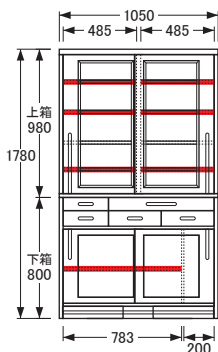

## 食器棚

※図面 ■色…棚板可動部分

No.1500食器棚〔W75〕

【上棚板】W697×D294 (3枚)  
【下棚板】W482×D294 (1枚)  
【棚板厚】20  
【引出内寸】※仕切板を取り出した状態  
【上】W637×D265×H34 (1杯)  
【下】W308×D330×H77 (2杯)

No.1500食器棚〔W85〕

【上棚板】W797×D294 (3枚)  
【下棚板】W582×D294 (1枚)  
【棚板厚】20  
【引出内寸】※仕切板を取り出した状態  
【上】W737×D265×H34 (1杯)  
【下】W358×D330×H77 (2杯)

No.1500食器棚〔W95〕

【上棚板】〔左・右〕W448×D294 (各3枚)  
【下棚板】W682×D294 (1枚)  
【棚板厚】20  
【引出内寸】※仕切板を取り出した状態  
【上】W837×D265×H34 (1杯)  
【下】W408×D330×H77 (2杯)  
【幕板】W366×D310×H48 (2杯)

No.1500食器棚〔W105〕

【上棚板】〔左・右〕W498×D294 (各3枚)  
【下棚板】W782×D294 (1枚)  
【棚板厚】20  
【引出内寸】※仕切板を取り出した状態  
【上・左】W250×D330×H48 (1杯)  
【上・右】W637×D265×H34 (1杯)  
【下・左】W250×D330×H77 (1杯)  
【下・中、右】W308×D330×H77 (2杯)  
【幕板】W366×D310×H48 (2杯)

No.1500食器棚〔W115〕

【上棚板】  
【左・右】W548×D294 (各3枚)  
【下棚板】  
【左】W548×D294 (1枚)  
【右】W333×D294 (1枚)  
【棚板厚】20  
【引出内寸】※仕切板を取り出した状態  
【上・左】W250×D330×H48 (1杯)  
【上・右】W737×D265×H34 (1杯)  
【下・左】W250×D330×H77 (1杯)  
【下・中、右】W358×D330×H77 (2杯)  
【幕板】W366×D310×H48 (2杯)

No.1500食器棚〔W125〕

【上棚板】  
【左・右】W598×D294 (各3枚)  
【下棚板】  
【左】W598×D294 (1枚)  
【右】W383×D294 (1枚)  
【棚板厚】20  
【引出内寸】※仕切板を取り出した状態  
【上・左】W250×D330×H48 (1杯)  
【上・右】W837×D265×H34 (1杯)  
【下・左】W250×D330×H77 (1杯)  
【下・中、右】W408×D330×H77 (2杯)  
【幕板】W366×D310×H48 (2杯)