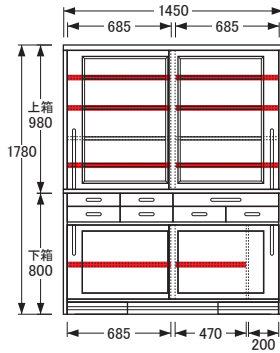

No.1500食器棚〔W115〕

【上棚板】  
【左・右】W548×D294 (各3枚)  
【下棚板】  
【左】W548×D294 (1枚)  
【右】W333×D294 (1枚)  
【棚板厚】20  
【引出内寸】※仕切板を取り出した状態  
【上・左】W250×D330×H48 (1杯)  
【上・右】W737×D265×H34 (1杯)  
【下・左】W250×D330×H77 (1杯)  
【下・中、右】W358×D330×H77 (2杯)  
【幕板】W366×D310×H48 (2杯)

No.1500食器棚〔W125〕

【上棚板】  
【左・右】W598×D294 (各3枚)  
【下棚板】  
【左】W598×D294 (1枚)  
【右】W383×D294 (1枚)  
【棚板厚】20  
【引出内寸】※仕切板を取り出した状態  
【上・左】W250×D330×H48 (1杯)  
【上・右】W837×D265×H34 (1杯)  
【下・左】W250×D330×H77 (1杯)  
【下・中、右】W408×D330×H77 (2杯)  
【幕板】W366×D310×H48 (2杯)

## 食器棚

※図面 ■色…棚板可動部分

No.1500食器棚〔W135〕

- 【上棚板】
- 【左・右】 W648×D294〈各3枚〉
- 【下棚板】
- 【左】 W648×D294〈1枚〉
- 【右】 W433×D294〈1枚〉
- 【棚板厚】 20
- 【引出内寸】 ※仕切板を取り出した状態
- 【上・左】 W350×D330×H48〈1杯〉
- 【上・右】 W837×D265×H34〈1杯〉
- 【下・左】 W350×D330×H77〈1杯〉
- 【下・中、右】 W408×D330×H77〈2杯〉
- 【幕板】 W366×D310×H48〈2杯〉

No.1500食器棚〔W145〕

- 【上棚板】
- 【左・右】 W698×D294〈各3枚〉
- 【下棚板】
- 【左】 W698×D294〈1枚〉
- 【右】 W483×D294〈1枚〉
- 【棚板厚】 20
- 【引出内寸】 ※仕切板を取り出した状態
- 【上・左】 W300×D330×H48〈1杯〉
- 【上・右】 W628×D265×H34〈1杯〉
- 【上・中】 W308×D330×H48〈1杯〉
- 【下・左、右】 W300×D330×H77〈2杯〉
- 【下・中】 W308×D330×H77〈2杯〉
- 【幕板】 W366×D310×H48〈2杯〉