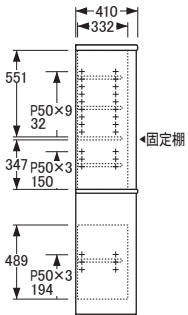

No.1500

食器棚

※図面 ■色…棚板可動部分

No.1500食器棚〔W135〕

- 【上棚板】
- 【左・右】 W648×D294〈各3枚〉
- 【下棚板】
- 【左】 W648×D294〈1枚〉
- 【右】 W433×D294〈1枚〉
- 【棚板厚】 20
- 【引出内寸】 ※仕切板を取り出した状態
- 【上・左】 W350×D330×H48〈1杯〉
- 【上・右】 W837×D265×H34〈1杯〉
- 【下・左】 W350×D330×H77〈1杯〉
- 【下・中、右】 W408×D330×H77〈2杯〉
- 【幕板】 W366×D310×H48〈2杯〉