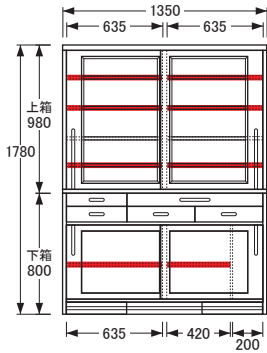

No.1500

食器棚

※図面 ■色…棚板可動部分

No.1500食器棚〔W135〕

- 【上棚板】
- 【左・右】 W648×D294〈各3枚〉
- 【下棚板】
- 【左】 W648×D294〈1枚〉
- 【右】 W433×D294〈1枚〉
- 【棚板厚】 20
- 【引出内寸】 ※仕切板を取り出した状態
- 【上・左】 W350×D330×H48〈1杯〉
- 【上・右】 W837×D265×H34〈1杯〉
- 【下・左】 W350×D330×H77〈1杯〉
- 【下・中、右】 W408×D330×H77〈2杯〉
- 【幕板】 W366×D310×H48〈2杯〉