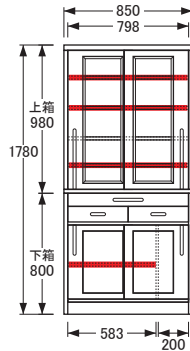

## 食器棚

※図面 ■色…棚板可動部分

No.1500食器棚〔W75〕

【上棚板】W697×D294 (3枚)  
【下棚板】W482×D294 (1枚)  
【棚板厚】20  
【引出内寸】※仕切板を取り出した状態  
【上】W637×D265×H34 (1杯)  
【下】W308×D330×H77 (2杯)

No.1500食器棚〔W85〕

【上棚板】W797×D294 (3枚)  
【下棚板】W582×D294 (1枚)  
【棚板厚】20  
【引出内寸】※仕切板を取り出した状態  
【上】W737×D265×H34 (1杯)  
【下】W358×D330×H77 (2杯)

No.1500食器棚〔W95〕

【上棚板】〔左・右〕W448×D294 (各3枚)  
【下棚板】W682×D294 (1枚)  
【棚板厚】20  
【引出内寸】※仕切板を取り出した状態  
【上】W837×D265×H34 (1杯)  
【下】W408×D330×H77 (2杯)  
【幕板】W366×D310×H48 (2杯)

No.1500食器棚〔W105〕

【上棚板】〔左・右〕W498×D294 (各3枚)  
【下棚板】W782×D294 (1枚)  
【棚板厚】20  
【引出内寸】※仕切板を取り出した状態  
【上・左】W250×D330×H48 (1杯)  
【上・右】W637×D265×H34 (1杯)  
【下・左】W250×D330×H77 (1杯)  
【下・中、右】W308×D330×H77 (2杯)  
【幕板】W366×D310×H48 (2杯)

No.1500食器棚〔W115〕

【上棚板】  
【左・右】W548×D294 (各3枚)  
【下棚板】  
【左】W548×D294 (1枚)  
【右】W333×D294 (1枚)  
【棚板厚】20  
【引出内寸】※仕切板を取り出した状態  
【上・左】W250×D330×H48 (1杯)  
【上・右】W737×D265×H34 (1杯)  
【下・左】W250×D330×H77 (1杯)  
【下・中、右】W358×D330×H77 (2杯)  
【幕板】W366×D310×H48 (2杯)

No.1500食器棚〔W125〕

【上棚板】  
【左・右】W598×D294 (各3枚)  
【下棚板】  
【左】W598×D294 (1枚)  
【右】W383×D294 (1枚)  
【棚板厚】20  
【引出内寸】※仕切板を取り出した状態  
【上・左】W250×D330×H48 (1杯)  
【上・右】W837×D265×H34 (1杯)  
【下・左】W250×D330×H77 (1杯)  
【下・中、右】W408×D330×H77 (2杯)  
【幕板】W366×D310×H48 (2杯)