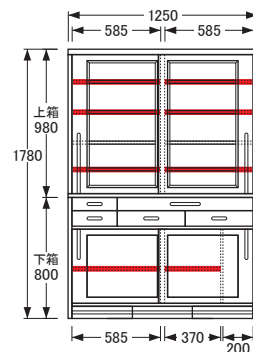

## 食器棚

※図面 ■色…棚板可動部分

No.1500食器棚〔W75〕

【上棚板】W697×D294 (3枚)  
【下棚板】W482×D294 (1枚)  
【棚板厚】20  
【引出内寸】※仕切板を取り出した状態  
【上】W637×D265×H34 (1杯)  
【下】W308×D330×H77 (2杯)

No.1500食器棚〔W85〕

【上棚板】W797×D294 (3枚)  
【下棚板】W582×D294 (1枚)  
【棚板厚】20  
【引出内寸】※仕切板を取り出した状態  
【上】W737×D265×H34 (1杯)  
【下】W358×D330×H77 (2杯)

No.1500食器棚〔W95〕

【上棚板】〔左・右〕W448×D294 (各3枚)  
【下棚板】W682×D294 (1枚)  
【棚板厚】20  
【引出内寸】※仕切板を取り出した状態  
【上】W837×D265×H34 (1杯)  
【下】W408×D330×H77 (2杯)  
【幕板】W366×D310×H48 (2杯)

No.1500食器棚〔W105〕

【上棚板】〔左・右〕W498×D294 (各3枚)  
【下棚板】W782×D294 (1枚)  
【棚板厚】20  
【引出内寸】※仕切板を取り出した状態  
【上・左】W250×D330×H48 (1杯)  
【上・右】W637×D265×H34 (1杯)  
【下・左】W250×D330×H77 (1杯)  
【下・中、右】W308×D330×H77 (2杯)  
【幕板】W366×D310×H48 (2杯)

No.1500食器棚〔W115〕

【上棚板】  
【左・右】W548×D294 (各3枚)  
【下棚板】  
【左】W548×D294 (1枚)  
【右】W333×D294 (1枚)  
【棚板厚】20  
【引出内寸】※仕切板を取り出した状態  
【上・左】W250×D330×H48 (1杯)  
【上・右】W737×D265×H34 (1杯)  
【下・左】W250×D330×H77 (1杯)  
【下・中、右】W358×D330×H77 (2杯)  
【幕板】W366×D310×H48 (2杯)

No.1500食器棚〔W125〕

【上棚板】  
【左・右】W598×D294 (各3枚)  
【下棚板】  
【左】W598×D294 (1枚)  
【右】W383×D294 (1枚)  
【棚板厚】20  
【引出内寸】※仕切板を取り出した状態  
【上・左】W250×D330×H48 (1杯)  
【上・右】W837×D265×H34 (1杯)  
【下・左】W250×D330×H77 (1杯)  
【下・中、右】W408×D330×H77 (2杯)  
【幕板】W366×D310×H48 (2杯)