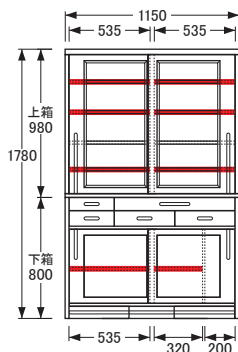

## 食器棚

※図面 ■色…棚板可動部分

No.1500食器棚〔W75〕

【上棚板】W697×D294 (3枚)  
【下棚板】W482×D294 (1枚)  
【棚板厚】20  
【引出内寸】※仕切板を取り出した状態  
【上】W637×D265×H34 (1杯)  
【下】W308×D330×H77 (2杯)

No.1500食器棚〔W85〕

【上棚板】W797×D294 (3枚)  
【下棚板】W582×D294 (1枚)  
【棚板厚】20  
【引出内寸】※仕切板を取り出した状態  
【上】W737×D265×H34 (1杯)  
【下】W358×D330×H77 (2杯)

No.1500食器棚〔W95〕

【上棚板】〔左・右〕W448×D294 (各3枚)  
【下棚板】W682×D294 (1枚)  
【棚板厚】20  
【引出内寸】※仕切板を取り出した状態  
【上】W837×D265×H34 (1杯)  
【下】W408×D330×H77 (2杯)  
【幕板】W366×D310×H48 (2杯)

No.1500食器棚〔W105〕

【上棚板】〔左・右〕W498×D294 (各3枚)  
【下棚板】W782×D294 (1枚)  
【棚板厚】20  
【引出内寸】※仕切板を取り出した状態  
【上・左】W250×D330×H48 (1杯)  
【上・右】W637×D265×H34 (1杯)  
【下・左】W250×D330×H77 (1杯)  
【下・中、右】W308×D330×H77 (2杯)  
【幕板】W366×D310×H48 (2杯)

No.1500食器棚〔W115〕

【上棚板】  
【左・右】W548×D294 (各3枚)  
【下棚板】  
【左】W548×D294 (1枚)  
【右】W333×D294 (1枚)  
【棚板厚】20  
【引出内寸】※仕切板を取り出した状態  
【上・左】W250×D330×H48 (1杯)  
【上・右】W737×D265×H34 (1杯)  
【下・左】W250×D330×H77 (1杯)  
【下・中、右】W358×D330×H77 (2杯)  
【幕板】W366×D310×H48 (2杯)

No.1500食器棚〔W125〕

【上棚板】  
【左・右】W598×D294 (各3枚)  
【下棚板】  
【左】W598×D294 (1枚)  
【右】W383×D294 (1枚)  
【棚板厚】20  
【引出内寸】※仕切板を取り出した状態  
【上・左】W250×D330×H48 (1杯)  
【上・右】W837×D265×H34 (1杯)  
【下・左】W250×D330×H77 (1杯)  
【下・中、右】W408×D330×H77 (2杯)  
【幕板】W366×D310×H48 (2杯)