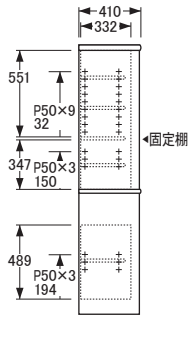

## 食器棚

※図面 ■色…棚板可動部分

No.1500食器棚〔W75〕

【上棚板】W697×D294 (3枚)  
【下棚板】W482×D294 (1枚)  
【棚板厚】20  
【引出内寸】※仕切板を取り出した状態  
【上】W637×D265×H34 (1杯)  
【下】W308×D330×H77 (2杯)

No.1500食器棚〔W85〕

【上棚板】W797×D294 (3枚)  
【下棚板】W582×D294 (1枚)  
【棚板厚】20  
【引出内寸】※仕切板を取り出した状態  
【上】W737×D265×H34 (1杯)  
【下】W358×D330×H77 (2杯)

No.1500食器棚〔W95〕

【上棚板】〔左・右〕W448×D294 (各3枚)  
【下棚板】W682×D294 (1枚)  
【棚板厚】20  
【引出内寸】※仕切板を取り出した状態  
【上】W837×D265×H34 (1杯)  
【下】W408×D330×H77 (2杯)  
【幕板】W366×D310×H48 (2杯)

No.1500食器棚〔W105〕

【上棚板】〔左・右〕W498×D294 (各3枚)  
【下棚板】W782×D294 (1枚)  
【棚板厚】20  
【引出内寸】※仕切板を取り出した状態  
【上・左】W250×D330×H48 (1杯)  
【上・右】W637×D265×H34 (1杯)  
【下・左】W250×D330×H77 (1杯)  
【下・中、右】W308×D330×H77 (2杯)  
【幕板】W366×D310×H48 (2杯)

No.1500食器棚〔W115〕

【上棚板】  
【左・右】W548×D294 (各3枚)  
【下棚板】  
【左】W548×D294 (1枚)  
【右】W333×D294 (1枚)  
【棚板厚】20  
【引出内寸】※仕切板を取り出した状態  
【上・左】W250×D330×H48 (1杯)  
【上・右】W737×D265×H34 (1杯)  
【下・左】W250×D330×H77 (1杯)  
【下・中、右】W358×D330×H77 (2杯)  
【幕板】W366×D310×H48 (2杯)

No.1500食器棚〔W125〕

【上棚板】  
【左・右】W598×D294 (各3枚)  
【下棚板】  
【左】W598×D294 (1枚)  
【右】W383×D294 (1枚)  
【棚板厚】20  
【引出内寸】※仕切板を取り出した状態  
【上・左】W250×D330×H48 (1杯)  
【上・右】W837×D265×H34 (1杯)  
【下・左】W250×D330×H77 (1杯)  
【下・中、右】W408×D330×H77 (2杯)  
【幕板】W366×D310×H48 (2杯)