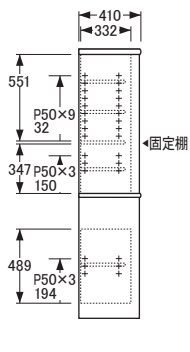

## 食器棚

※図面 ■色…棚板可動部分

No.1500食器棚〔W75〕

【上棚板】W697×D294 (3枚)  
【下棚板】W482×D294 (1枚)  
【棚板厚】20  
【引出内寸】※仕切板を取り出した状態  
【上】W637×D265×H34 (1杯)  
【下】W308×D330×H77 (2杯)

No.1500食器棚〔W85〕

【上棚板】W797×D294 (3枚)  
【下棚板】W582×D294 (1枚)  
【棚板厚】20  
【引出内寸】※仕切板を取り出した状態  
【上】W737×D265×H34 (1杯)  
【下】W358×D330×H77 (2杯)

No.1500食器棚〔W95〕

【上棚板】〔左・右〕W448×D294 (各3枚)  
【下棚板】W682×D294 (1枚)  
【棚板厚】20  
【引出内寸】※仕切板を取り出した状態  
【上】W837×D265×H34 (1杯)  
【下】W408×D330×H77 (2杯)  
【幕板】W366×D310×H48 (2杯)

No.1500食器棚〔W105〕

【上棚板】〔左・右〕W498×D294 (各3枚)  
【下棚板】W782×D294 (1枚)  
【棚板厚】20  
【引出内寸】※仕切板を取り出した状態  
【上・左】W250×D330×H48 (1杯)  
【上・右】W637×D265×H34 (1杯)  
【下・左】W250×D330×H77 (1杯)  
【下・中、右】W308×D330×H77 (2杯)  
【幕板】W366×D310×H48 (2杯)

No.1500食器棚〔W115〕

【上棚板】  
【左・右】W548×D294 (各3枚)  
【下棚板】  
【左】W548×D294 (1枚)  
【右】W333×D294 (1枚)  
【棚板厚】20  
【引出内寸】※仕切板を取り出した状態  
【上・左】W250×D330×H48 (1杯)  
【上・右】W737×D265×H34 (1杯)  
【下・左】W250×D330×H77 (1杯)  
【下・中、右】W358×D330×H77 (2杯)  
【幕板】W366×D310×H48 (2杯)

No.1500食器棚〔W125〕

【上棚板】  
【左・右】W598×D294 (各3枚)  
【下棚板】  
【左】W598×D294 (1枚)  
【右】W383×D294 (1枚)  
【棚板厚】20  
【引出内寸】※仕切板を取り出した状態  
【上・左】W250×D330×H48 (1杯)  
【上・右】W837×D265×H34 (1杯)  
【下・左】W250×D330×H77 (1杯)  
【下・中、右】W408×D330×H77 (2杯)  
【幕板】W366×D310×H48 (2杯)