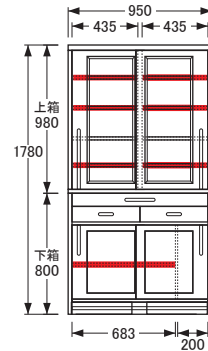

## 食器棚

※図面 ■色…棚板可動部分

No.1500食器棚〔W75〕

【上棚板】W697×D294 (3枚)  
【下棚板】W482×D294 (1枚)  
【棚板厚】20  
【引出内寸】※仕切板を取り出した状態  
【上】W637×D265×H34 (1杯)  
【下】W308×D330×H77 (2杯)

No.1500食器棚〔W85〕

【上棚板】W797×D294 (3枚)  
【下棚板】W582×D294 (1枚)  
【棚板厚】20  
【引出内寸】※仕切板を取り出した状態  
【上】W737×D265×H34 (1杯)  
【下】W358×D330×H77 (2杯)

No.1500食器棚〔W95〕

【上棚板】〔左・右〕W448×D294 (各3枚)  
【下棚板】W682×D294 (1枚)  
【棚板厚】20  
【引出内寸】※仕切板を取り出した状態  
【上】W837×D265×H34 (1杯)  
【下】W408×D330×H77 (2杯)  
【幕板】W366×D310×H48 (2杯)

No.1500食器棚〔W105〕

【上棚板】〔左・右〕W498×D294 (各3枚)  
【下棚板】W782×D294 (1枚)  
【棚板厚】20  
【引出内寸】※仕切板を取り出した状態  
【上・左】W250×D330×H48 (1杯)  
【上・右】W637×D265×H34 (1杯)  
【下・左】W250×D330×H77 (1杯)  
【下・中、右】W308×D330×H77 (2杯)  
【幕板】W366×D310×H48 (2杯)

No.1500食器棚〔W115〕

【上棚板】  
【左・右】W548×D294 (各3枚)  
【下棚板】  
【左】W548×D294 (1枚)  
【右】W333×D294 (1枚)  
【棚板厚】20  
【引出内寸】※仕切板を取り出した状態  
【上・左】W250×D330×H48 (1杯)  
【上・右】W737×D265×H34 (1杯)  
【下・左】W250×D330×H77 (1杯)  
【下・中、右】W358×D330×H77 (2杯)  
【幕板】W366×D310×H48 (2杯)

No.1500食器棚〔W125〕

【上棚板】  
【左・右】W598×D294 (各3枚)  
【下棚板】  
【左】W598×D294 (1枚)  
【右】W383×D294 (1枚)  
【棚板厚】20  
【引出内寸】※仕切板を取り出した状態  
【上・左】W250×D330×H48 (1杯)  
【上・右】W837×D265×H34 (1杯)  
【下・左】W250×D330×H77 (1杯)  
【下・中、右】W408×D330×H77 (2杯)  
【幕板】W366×D310×H48 (2杯)