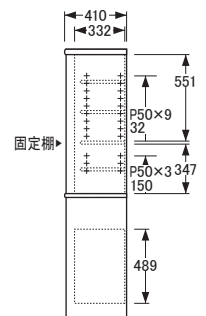

## 食器棚

※図面 ■色…棚板可動部分

No.1500食器棚〔W75〕

【上棚板】W697×D294 (3枚)  
【下棚板】W482×D294 (1枚)  
【棚板厚】20  
【引出内寸】※仕切板を取り出した状態  
【上】W637×D265×H34 (1杯)  
【下】W308×D330×H77 (2杯)

No.1500食器棚〔W85〕

【上棚板】W797×D294 (3枚)  
【下棚板】W582×D294 (1枚)  
【棚板厚】20  
【引出内寸】※仕切板を取り出した状態  
【上】W737×D265×H34 (1杯)  
【下】W358×D330×H77 (2杯)

No.1500食器棚〔W95〕

【上棚板】〔左・右〕W448×D294 (各3枚)  
【下棚板】W682×D294 (1枚)  
【棚板厚】20  
【引出内寸】※仕切板を取り出した状態  
【上】W837×D265×H34 (1杯)  
【下】W408×D330×H77 (2杯)  
【幕板】W366×D310×H48 (2杯)

No.1500食器棚〔W105〕

【上棚板】〔左・右〕W498×D294 (各3枚)  
【下棚板】W782×D294 (1枚)  
【棚板厚】20  
【引出内寸】※仕切板を取り出した状態  
【上・左】W250×D330×H48 (1杯)  
【上・右】W637×D265×H34 (1杯)  
【下・左】W250×D330×H77 (1杯)  
【下・中、右】W308×D330×H77 (2杯)  
【幕板】W366×D310×H48 (2杯)

No.1500食器棚〔W115〕

【上棚板】  
【左・右】W548×D294 (各3枚)  
【下棚板】  
【左】W548×D294 (1枚)  
【右】W333×D294 (1枚)  
【棚板厚】20  
【引出内寸】※仕切板を取り出した状態  
【上・左】W250×D330×H48 (1杯)  
【上・右】W737×D265×H34 (1杯)  
【下・左】W250×D330×H77 (1杯)  
【下・中、右】W358×D330×H77 (2杯)  
【幕板】W366×D310×H48 (2杯)

No.1500食器棚〔W125〕

【上棚板】  
【左・右】W598×D294 (各3枚)  
【下棚板】  
【左】W598×D294 (1枚)  
【右】W383×D294 (1枚)  
【棚板厚】20  
【引出内寸】※仕切板を取り出した状態  
【上・左】W250×D330×H48 (1杯)  
【上・右】W837×D265×H34 (1杯)  
【下・左】W250×D330×H77 (1杯)  
【下・中、右】W408×D330×H77 (2杯)  
【幕板】W366×D310×H48 (2杯)