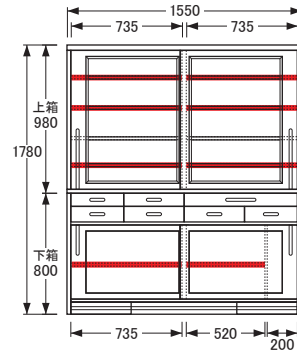

No.1500食器棚〔W125〕

【上棚板】  
【左・右】W598×D294 (各3枚)  
【下棚板】  
【左】W598×D294 (1枚)  
【右】W383×D294 (1枚)  
【棚板厚】20  
【引出内寸】※仕切板を取り出した状態  
【上・左】W250×D330×H48 (1杯)  
【上・右】W837×D265×H34 (1杯)  
【下・左】W250×D330×H77 (1杯)  
【下・中、右】W408×D330×H77 (2杯)  
【幕板】W366×D310×H48 (2杯)

## 食器棚

※図面 ■色…棚板可動部分

No.1500食器棚〔W135〕

- 【上棚板】
- 【左・右】 W648×D294〈各3枚〉
- 【下棚板】
- 【左】 W648×D294〈1枚〉
- 【右】 W433×D294〈1枚〉
- 【棚板厚】 20
- 【引出内寸】 ※仕切板を取り出した状態
- 【上・左】 W350×D330×H48〈1杯〉
- 【上・右】 W837×D265×H34〈1杯〉
- 【下・左】 W350×D330×H77〈1杯〉
- 【下・中、右】 W408×D330×H77〈2杯〉
- 【幕板】 W366×D310×H48〈2杯〉

No.1500食器棚〔W145〕

- 【上棚板】
- 【左・右】 W698×D294〈各3枚〉
- 【下棚板】
- 【左】 W698×D294〈1枚〉
- 【右】 W483×D294〈1枚〉
- 【棚板厚】 20
- 【引出内寸】 ※仕切板を取り出した状態
- 【上・左】 W300×D330×H48〈1杯〉
- 【上・右】 W628×D265×H34〈1杯〉
- 【上・中】 W308×D330×H48〈1杯〉
- 【下・左、右】 W300×D330×H77〈2杯〉
- 【下・中】 W308×D330×H77〈2杯〉
- 【幕板】 W366×D310×H48〈2杯〉

No.1500食器棚〔W155〕

- 【上棚板】
- 【左・右】 W748×D294〈各3枚〉
- 【下棚板】
- 【左】 W748×D294〈1枚〉
- 【右】 W533×D294〈1枚〉
- 【棚板厚】 20
- 【引出内寸】 ※仕切板を取り出した状態
- 【上・左】 W300×D330×H48〈1杯〉
- 【上・右】 W678×D265×H34〈1杯〉
- 【上・中】 W358×D330×H48〈1杯〉
- 【下・左、右】 W300×D330×H77〈2杯〉
- 【下・中】 W358×D330×H77〈2杯〉
- 【幕板】 W366×D310×H48〈2杯〉