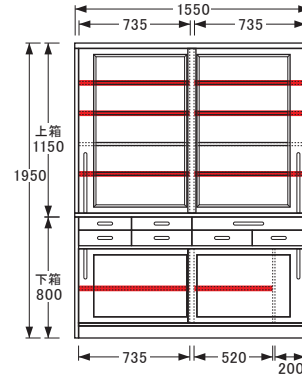

No.1800食器棚〔W125〕

【上棚板】  
【左・右】W598×D294〈各3枚〉  
【下棚板】  
【左】W598×D294〈1枚〉  
【右】W383×D294〈1枚〉  
【棚板厚】20  
【引出内寸】※仕切板を取り出した状態  
【上・左】W250×D330×H48〈1杯〉  
【上・右】W837×D265×H34〈1杯〉  
【下・左】W250×D330×H77〈1杯〉  
【下・中、右】W408×D330×H77〈2杯〉

## 食器棚

※図面 ■色・棚板可動部分

No.1800食器棚〔W135〕

- 【上棚板】
- 【左・右】 W648×D294 (各3枚)
- 【下棚板】
- 【左】 W648×D294 (1枚)
- 【右】 W433×D294 (1枚)
- 【棚板厚】 20
- 【引出内寸】 ※仕切板を取り出した状態
- 【上・左】 W350×D330×H48 (1杯)
- 【上・右】 W837×D265×H34 (1杯)
- 【下・左】 W350×D330×H77 (1杯)
- 【下・中、右】 W408×D330×H77 (2杯)

No.1800食器棚〔W145〕

- 【上棚板】
- 【左・右】 W698×D294 (各3枚)
- 【下棚板】
- 【左】 W698×D294 (1枚)
- 【右】 W483×D294 (1枚)
- 【棚板厚】 20
- 【引出内寸】 ※仕切板を取り出した状態
- 【上・左】 W330×D330×H48 (1杯)
- 【上・右】 W628×D265×H34 (1杯)
- 【上・中】 W308×D330×H48 (1杯)
- 【下・左、右】 W300×D330×H77 (2杯)
- 【下・中】 W308×D330×H77 (2杯)

No.1800食器棚〔W155〕

- 【上棚板】
- 【左・右】 W748×D294 (各3枚)
- 【下棚板】
- 【左】 W748×D294 (1枚)
- 【右】 W533×D294 (1枚)
- 【棚板厚】 20
- 【引出内寸】 ※仕切板を取り出した状態
- 【上・左】 W300×D330×H48 (1杯)
- 【上・右】 W678×D265×H34 (1杯)
- 【上・中】 W358×D330×H48 (1杯)
- 【下・左、右】 W300×D330×H77 (2杯)
- 【下・中】 W358×D330×H77 (2杯)