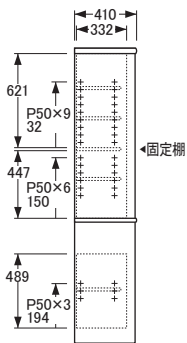

## 食器棚

※図面 ■色・棚板可動部分

No.1800食器棚〔W75〕

【上棚板】W697×D294〈3枚〉  
【下棚板】W482×D294〈1枚〉  
【棚板厚】20  
【引出内寸】※仕切板を取り出した状態  
【上】W637×D265×H34〈1杯〉  
【下】W308×D330×H77〈2杯〉

No.1800食器棚〔W85〕

【上棚板】W797×D294〈3枚〉  
【下棚板】W582×D294〈1枚〉  
【棚板厚】20  
【引出内寸】※仕切板を取り出した状態  
【上】W737×D265×H34〈1杯〉  
【下】W358×D330×H77〈2杯〉

No.1800食器棚〔W95〕

【上棚板】〔左・右〕W448×D294〈各3枚〉  
【下棚板】W682×D294〈1枚〉  
【棚板厚】20  
【引出内寸】※仕切板を取り出した状態  
【上】W837×D265×H34〈1杯〉  
【下】W408×D330×H77〈2杯〉

No.1800食器棚〔W105〕

【上棚板】〔左・右〕W498×D294〈各3枚〉  
【下棚板】W782×D294〈1枚〉  
【棚板厚】20  
【引出内寸】※仕切板を取り出した状態  
【上・左】W250×D330×H48〈1杯〉  
【上・右】W637×D265×H34〈1杯〉  
【下・左】W250×D330×H77〈1杯〉  
【下・中、右】W308×D330×H77〈2杯〉

No.1800食器棚〔W115〕

【上棚板】  
【左・右】W548×D294〈各3枚〉  
【下棚板】  
【左】W548×D294〈1枚〉  
【右】W333×D294〈1枚〉  
【棚板厚】20  
【引出内寸】※仕切板を取り出した状態  
【上・左】W250×D330×H48〈1杯〉  
【上・右】W737×D265×H34〈1杯〉  
【下・左】W250×D330×H77〈1杯〉  
【下・中、右】W358×D330×H77〈2杯〉

No.1800食器棚〔W125〕

【上棚板】  
【左・右】W598×D294〈各3枚〉  
【下棚板】  
【左】W598×D294〈1枚〉  
【右】W383×D294〈1枚〉  
【棚板厚】20  
【引出内寸】※仕切板を取り出した状態  
【上・左】W250×D330×H48〈1杯〉  
【上・右】W837×D265×H34〈1杯〉  
【下・左】W250×D330×H77〈1杯〉  
【下・中、右】W408×D330×H77〈2杯〉