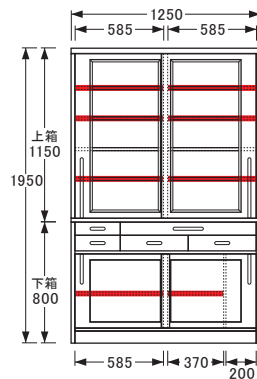

## 食器棚

※図面 ■色・棚板可動部分

No.1800食器棚〔W75〕

【上棚板】W697×D294〈3枚〉  
【下棚板】W482×D294〈1枚〉  
【棚板厚】20  
【引出内寸】※仕切板を取り出した状態  
【上】W637×D265×H34〈1杯〉  
【下】W308×D330×H77〈2杯〉

No.1800食器棚〔W85〕

【上棚板】W797×D294〈3枚〉  
【下棚板】W582×D294〈1枚〉  
【棚板厚】20  
【引出内寸】※仕切板を取り出した状態  
【上】W737×D265×H34〈1杯〉  
【下】W358×D330×H77〈2杯〉

No.1800食器棚〔W95〕

【上棚板】〔左・右〕W448×D294〈各3枚〉  
【下棚板】W682×D294〈1枚〉  
【棚板厚】20  
【引出内寸】※仕切板を取り出した状態  
【上】W837×D265×H34〈1杯〉  
【下】W408×D330×H77〈2杯〉

No.1800食器棚〔W105〕

【上棚板】〔左・右〕W498×D294〈各3枚〉  
【下棚板】W782×D294〈1枚〉  
【棚板厚】20  
【引出内寸】※仕切板を取り出した状態  
【上・左】W250×D330×H48〈1杯〉  
【上・右】W637×D265×H34〈1杯〉  
【下・左】W250×D330×H77〈1杯〉  
【下・中、右】W308×D330×H77〈2杯〉

No.1800食器棚〔W115〕

【上棚板】  
【左・右】W548×D294〈各3枚〉  
【下棚板】  
【左】W548×D294〈1枚〉  
【右】W333×D294〈1枚〉  
【棚板厚】20  
【引出内寸】※仕切板を取り出した状態  
【上・左】W250×D330×H48〈1杯〉  
【上・右】W737×D265×H34〈1杯〉  
【下・左】W250×D330×H77〈1杯〉  
【下・中、右】W358×D330×H77〈2杯〉

No.1800食器棚〔W125〕

【上棚板】  
【左・右】W598×D294〈各3枚〉  
【下棚板】  
【左】W598×D294〈1枚〉  
【右】W383×D294〈1枚〉  
【棚板厚】20  
【引出内寸】※仕切板を取り出した状態  
【上・左】W250×D330×H48〈1杯〉  
【上・右】W837×D265×H34〈1杯〉  
【下・左】W250×D330×H77〈1杯〉  
【下・中、右】W408×D330×H77〈2杯〉