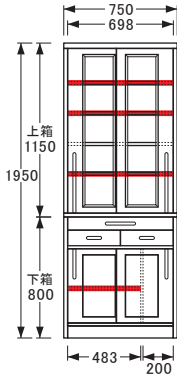

## 食器棚

※図面 ■色・棚板可動部分

No.1800食器棚〔W75〕

【上棚板】W697×D294〈3枚〉  
【下棚板】W482×D294〈1枚〉  
【棚板厚】20  
【引出内寸】※仕切板を取り出した状態  
【上】W637×D265×H34〈1杯〉  
【下】W308×D330×H77〈2杯〉

No.1800食器棚〔W85〕

【上棚板】W797×D294〈3枚〉  
【下棚板】W582×D294〈1枚〉  
【棚板厚】20  
【引出内寸】※仕切板を取り出した状態  
【上】W737×D265×H34〈1杯〉  
【下】W358×D330×H77〈2杯〉

No.1800食器棚〔W95〕

【上棚板】〔左・右〕W448×D294〈各3枚〉  
【下棚板】W682×D294〈1枚〉  
【棚板厚】20  
【引出内寸】※仕切板を取り出した状態  
【上】W837×D265×H34〈1杯〉  
【下】W408×D330×H77〈2杯〉

No.1800食器棚〔W105〕

【上棚板】〔左・右〕W498×D294〈各3枚〉  
【下棚板】W782×D294〈1枚〉  
【棚板厚】20  
【引出内寸】※仕切板を取り出した状態  
【上・左】W250×D330×H48〈1杯〉  
【上・右】W637×D265×H34〈1杯〉  
【下・左】W250×D330×H77〈1杯〉  
【下・中、右】W308×D330×H77〈2杯〉

No.1800食器棚〔W115〕

【上棚板】  
【左・右】W548×D294〈各3枚〉  
【下棚板】  
【左】W548×D294〈1枚〉  
【右】W333×D294〈1枚〉  
【棚板厚】20  
【引出内寸】※仕切板を取り出した状態  
【上・左】W250×D330×H48〈1杯〉  
【上・右】W737×D265×H34〈1杯〉  
【下・左】W250×D330×H77〈1杯〉  
【下・中、右】W358×D330×H77〈2杯〉

No.1800食器棚〔W125〕

【上棚板】  
【左・右】W598×D294〈各3枚〉  
【下棚板】  
【左】W598×D294〈1枚〉  
【右】W383×D294〈1枚〉  
【棚板厚】20  
【引出内寸】※仕切板を取り出した状態  
【上・左】W250×D330×H48〈1杯〉  
【上・右】W837×D265×H34〈1杯〉  
【下・左】W250×D330×H77〈1杯〉  
【下・中、右】W408×D330×H77〈2杯〉