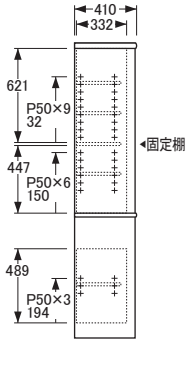

## 食器棚

※図面 ■色・棚板可動部分

No.1800食器棚〔W75〕

【上棚板】W697×D294〈3枚〉  
【下棚板】W482×D294〈1枚〉  
【棚板厚】20  
【引出内寸】※仕切板を取り出した状態  
【上】W637×D265×H34〈1杯〉  
【下】W308×D330×H77〈2杯〉

No.1800食器棚〔W85〕

【上棚板】W797×D294〈3枚〉  
【下棚板】W582×D294〈1枚〉  
【棚板厚】20  
【引出内寸】※仕切板を取り出した状態  
【上】W737×D265×H34〈1杯〉  
【下】W358×D330×H77〈2杯〉

No.1800食器棚〔W95〕

【上棚板】〔左・右〕W448×D294〈各3枚〉  
【下棚板】W682×D294〈1枚〉  
【棚板厚】20  
【引出内寸】※仕切板を取り出した状態  
【上】W837×D265×H34〈1杯〉  
【下】W408×D330×H77〈2杯〉

No.1800食器棚〔W105〕

【上棚板】〔左・右〕W498×D294〈各3枚〉  
【下棚板】W782×D294〈1枚〉  
【棚板厚】20  
【引出内寸】※仕切板を取り出した状態  
【上・左】W250×D330×H48〈1杯〉  
【上・右】W637×D265×H34〈1杯〉  
【下・左】W250×D330×H77〈1杯〉  
【下・中、右】W308×D330×H77〈2杯〉

No.1800食器棚〔W115〕

【上棚板】  
【左・右】W548×D294〈各3枚〉  
【下棚板】  
【左】W548×D294〈1枚〉  
【右】W333×D294〈1枚〉  
【棚板厚】20  
【引出内寸】※仕切板を取り出した状態  
【上・左】W250×D330×H48〈1杯〉  
【上・右】W737×D265×H34〈1杯〉  
【下・左】W250×D330×H77〈1杯〉  
【下・中、右】W358×D330×H77〈2杯〉

No.1800食器棚〔W125〕

【上棚板】  
【左・右】W598×D294〈各3枚〉  
【下棚板】  
【左】W598×D294〈1枚〉  
【右】W383×D294〈1枚〉  
【棚板厚】20  
【引出内寸】※仕切板を取り出した状態  
【上・左】W250×D330×H48〈1杯〉  
【上・右】W837×D265×H34〈1杯〉  
【下・左】W250×D330×H77〈1杯〉  
【下・中、右】W408×D330×H77〈2杯〉