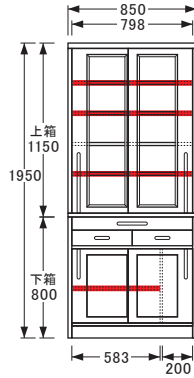

## 食器棚

※図面 ■色・棚板可動部分

No.1800食器棚〔W75〕

【上棚板】W697×D294〈3枚〉  
【下棚板】W482×D294〈1枚〉  
【棚板厚】20  
【引出内寸】※仕切板を取り出した状態  
【上】W637×D265×H34〈1杯〉  
【下】W308×D330×H77〈2杯〉

No.1800食器棚〔W85〕

【上棚板】W797×D294〈3枚〉  
【下棚板】W582×D294〈1枚〉  
【棚板厚】20  
【引出内寸】※仕切板を取り出した状態  
【上】W737×D265×H34〈1杯〉  
【下】W358×D330×H77〈2杯〉

No.1800食器棚〔W95〕

【上棚板】〔左・右〕W448×D294〈各3枚〉  
【下棚板】W682×D294〈1枚〉  
【棚板厚】20  
【引出内寸】※仕切板を取り出した状態  
【上】W837×D265×H34〈1杯〉  
【下】W408×D330×H77〈2杯〉

No.1800食器棚〔W105〕

【上棚板】〔左・右〕W498×D294〈各3枚〉  
【下棚板】W782×D294〈1枚〉  
【棚板厚】20  
【引出内寸】※仕切板を取り出した状態  
【上・左】W250×D330×H48〈1杯〉  
【上・右】W637×D265×H34〈1杯〉  
【下・左】W250×D330×H77〈1杯〉  
【下・中、右】W308×D330×H77〈2杯〉

No.1800食器棚〔W115〕

【上棚板】  
【左・右】W548×D294〈各3枚〉  
【下棚板】  
【左】W548×D294〈1枚〉  
【右】W333×D294〈1枚〉  
【棚板厚】20  
【引出内寸】※仕切板を取り出した状態  
【上・左】W250×D330×H48〈1杯〉  
【上・右】W737×D265×H34〈1杯〉  
【下・左】W250×D330×H77〈1杯〉  
【下・中、右】W358×D330×H77〈2杯〉

No.1800食器棚〔W125〕

【上棚板】  
【左・右】W598×D294〈各3枚〉  
【下棚板】  
【左】W598×D294〈1枚〉  
【右】W383×D294〈1枚〉  
【棚板厚】20  
【引出内寸】※仕切板を取り出した状態  
【上・左】W250×D330×H48〈1杯〉  
【上・右】W837×D265×H34〈1杯〉  
【下・左】W250×D330×H77〈1杯〉  
【下・中、右】W408×D330×H77〈2杯〉