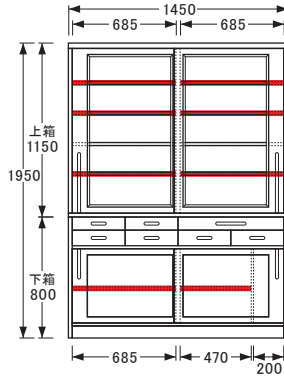

No.1800食器棚〔W125〕

【上棚板】  
【左・右】W598×D294〈各3枚〉  
【下棚板】  
【左】W598×D294〈1枚〉  
【右】W383×D294〈1枚〉  
【棚板厚】20  
【引出内寸】※仕切板を取り出した状態  
【上・左】W250×D330×H48〈1杯〉  
【上・右】W837×D265×H34〈1杯〉  
【下・左】W250×D330×H77〈1杯〉  
【下・中、右】W408×D330×H77〈2杯〉

## 食器棚

※図面 ■色・棚板可動部分

No.1800食器棚〔W135〕

- 【上棚板】
- 【左・右】 W648×D294 (各3枚)
- 【下棚板】
- 【左】 W648×D294 (1枚)
- 【右】 W433×D294 (1枚)
- 【棚板厚】 20
- 【引出内寸】 ※仕切板を取り出した状態
- 【上・左】 W350×D330×H48 (1杯)
- 【上・右】 W837×D265×H34 (1杯)
- 【下・左】 W350×D330×H77 (1杯)
- 【下・中、右】 W408×D330×H77 (2杯)

No.1800食器棚〔W145〕

- 【上棚板】
- 【左・右】 W698×D294 (各3枚)
- 【下棚板】
- 【左】 W698×D294 (1枚)
- 【右】 W483×D294 (1枚)
- 【棚板厚】 20
- 【引出内寸】 ※仕切板を取り出した状態
- 【上・左】 W330×D330×H48 (1杯)
- 【上・右】 W628×D265×H34 (1杯)
- 【上・中】 W308×D330×H48 (1杯)
- 【下・左、右】 W300×D330×H77 (2杯)
- 【下・中】 W308×D330×H77 (2杯)

No.1800食器棚〔W155〕

- 【上棚板】
- 【左・右】 W748×D294 (各3枚)
- 【下棚板】
- 【左】 W748×D294 (1枚)
- 【右】 W533×D294 (1枚)
- 【棚板厚】 20
- 【引出内寸】 ※仕切板を取り出した状態
- 【上・左】 W300×D330×H48 (1杯)
- 【上・右】 W678×D265×H34 (1杯)
- 【上・中】 W358×D330×H48 (1杯)
- 【下・左、右】 W300×D330×H77 (2杯)
- 【下・中】 W358×D330×H77 (2杯)