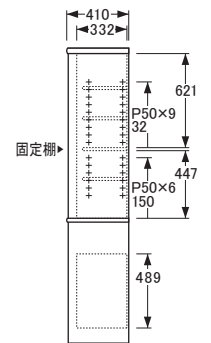

## 食器棚

※図面 ■色・棚板可動部分

No.1800食器棚〔W75〕

【上棚板】W697×D294〈3枚〉  
【下棚板】W482×D294〈1枚〉  
【棚板厚】20  
【引出内寸】※仕切板を取り出した状態  
【上】W637×D265×H34〈1杯〉  
【下】W308×D330×H77〈2杯〉

No.1800食器棚〔W85〕

【上棚板】W797×D294〈3枚〉  
【下棚板】W582×D294〈1枚〉  
【棚板厚】20  
【引出内寸】※仕切板を取り出した状態  
【上】W737×D265×H34〈1杯〉  
【下】W358×D330×H77〈2杯〉

No.1800食器棚〔W95〕

【上棚板】〔左・右〕W448×D294〈各3枚〉  
【下棚板】W682×D294〈1枚〉  
【棚板厚】20  
【引出内寸】※仕切板を取り出した状態  
【上】W837×D265×H34〈1杯〉  
【下】W408×D330×H77〈2杯〉

No.1800食器棚〔W105〕

【上棚板】〔左・右〕W498×D294〈各3枚〉  
【下棚板】W782×D294〈1枚〉  
【棚板厚】20  
【引出内寸】※仕切板を取り出した状態  
【上・左】W250×D330×H48〈1杯〉  
【上・右】W637×D265×H34〈1杯〉  
【下・左】W250×D330×H77〈1杯〉  
【下・中、右】W308×D330×H77〈2杯〉

No.1800食器棚〔W115〕

【上棚板】  
【左・右】W548×D294〈各3枚〉  
【下棚板】  
【左】W548×D294〈1枚〉  
【右】W333×D294〈1枚〉  
【棚板厚】20  
【引出内寸】※仕切板を取り出した状態  
【上・左】W250×D330×H48〈1杯〉  
【上・右】W737×D265×H34〈1杯〉  
【下・左】W250×D330×H77〈1杯〉  
【下・中、右】W358×D330×H77〈2杯〉

No.1800食器棚〔W125〕

【上棚板】  
【左・右】W598×D294〈各3枚〉  
【下棚板】  
【左】W598×D294〈1枚〉  
【右】W383×D294〈1枚〉  
【棚板厚】20  
【引出内寸】※仕切板を取り出した状態  
【上・左】W250×D330×H48〈1杯〉  
【上・右】W837×D265×H34〈1杯〉  
【下・左】W250×D330×H77〈1杯〉  
【下・中、右】W408×D330×H77〈2杯〉