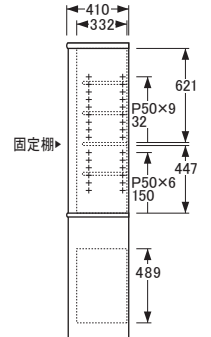

## 食器棚

※図面 ■色・棚板可動部分

No.1800食器棚〔W75〕

【上棚板】W697×D294〈3枚〉  
【下棚板】W482×D294〈1枚〉  
【棚板厚】20  
【引出内寸】※仕切板を取り出した状態  
【上】W637×D265×H34〈1杯〉  
【下】W308×D330×H77〈2杯〉

No.1800食器棚〔W85〕

【上棚板】W797×D294〈3枚〉  
【下棚板】W582×D294〈1枚〉  
【棚板厚】20  
【引出内寸】※仕切板を取り出した状態  
【上】W737×D265×H34〈1杯〉  
【下】W358×D330×H77〈2杯〉

No.1800食器棚〔W95〕

【上棚板】〔左・右〕W448×D294〈各3枚〉  
【下棚板】W682×D294〈1枚〉  
【棚板厚】20  
【引出内寸】※仕切板を取り出した状態  
【上】W837×D265×H34〈1杯〉  
【下】W408×D330×H77〈2杯〉

No.1800食器棚〔W105〕

【上棚板】〔左・右〕W498×D294〈各3枚〉  
【下棚板】W782×D294〈1枚〉  
【棚板厚】20  
【引出内寸】※仕切板を取り出した状態  
【上・左】W250×D330×H48〈1杯〉  
【上・右】W637×D265×H34〈1杯〉  
【下・左】W250×D330×H77〈1杯〉  
【下・中、右】W308×D330×H77〈2杯〉

No.1800食器棚〔W115〕

【上棚板】  
【左・右】W548×D294〈各3枚〉  
【下棚板】  
【左】W548×D294〈1枚〉  
【右】W333×D294〈1枚〉  
【棚板厚】20  
【引出内寸】※仕切板を取り出した状態  
【上・左】W250×D330×H48〈1杯〉  
【上・右】W737×D265×H34〈1杯〉  
【下・左】W250×D330×H77〈1杯〉  
【下・中、右】W358×D330×H77〈2杯〉

No.1800食器棚〔W125〕

【上棚板】  
【左・右】W598×D294〈各3枚〉  
【下棚板】  
【左】W598×D294〈1枚〉  
【右】W383×D294〈1枚〉  
【棚板厚】20  
【引出内寸】※仕切板を取り出した状態  
【上・左】W250×D330×H48〈1杯〉  
【上・右】W837×D265×H34〈1杯〉  
【下・左】W250×D330×H77〈1杯〉  
【下・中、右】W408×D330×H77〈2杯〉