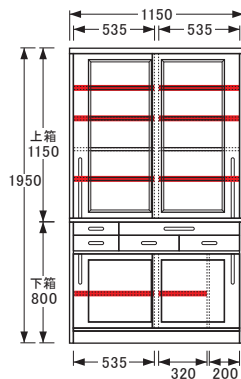

## 食器棚

※図面 ■色・棚板可動部分

No.1800食器棚〔W75〕

【上棚板】W697×D294〈3枚〉  
【下棚板】W482×D294〈1枚〉  
【棚板厚】20  
【引出内寸】※仕切板を取り出した状態  
【上】W637×D265×H34〈1杯〉  
【下】W308×D330×H77〈2杯〉

No.1800食器棚〔W85〕

【上棚板】W797×D294〈3枚〉  
【下棚板】W582×D294〈1枚〉  
【棚板厚】20  
【引出内寸】※仕切板を取り出した状態  
【上】W737×D265×H34〈1杯〉  
【下】W358×D330×H77〈2杯〉

No.1800食器棚〔W95〕

【上棚板】〔左・右〕W448×D294〈各3枚〉  
【下棚板】W682×D294〈1枚〉  
【棚板厚】20  
【引出内寸】※仕切板を取り出した状態  
【上】W837×D265×H34〈1杯〉  
【下】W408×D330×H77〈2杯〉

No.1800食器棚〔W105〕

【上棚板】〔左・右〕W498×D294〈各3枚〉  
【下棚板】W782×D294〈1枚〉  
【棚板厚】20  
【引出内寸】※仕切板を取り出した状態  
【上・左】W250×D330×H48〈1杯〉  
【上・右】W637×D265×H34〈1杯〉  
【下・左】W250×D330×H77〈1杯〉  
【下・中、右】W308×D330×H77〈2杯〉

No.1800食器棚〔W115〕

【上棚板】  
【左・右】W548×D294〈各3枚〉  
【下棚板】  
【左】W548×D294〈1枚〉  
【右】W333×D294〈1枚〉  
【棚板厚】20  
【引出内寸】※仕切板を取り出した状態  
【上・左】W250×D330×H48〈1杯〉  
【上・右】W737×D265×H34〈1杯〉  
【下・左】W250×D330×H77〈1杯〉  
【下・中、右】W358×D330×H77〈2杯〉

No.1800食器棚〔W125〕

【上棚板】  
【左・右】W598×D294〈各3枚〉  
【下棚板】  
【左】W598×D294〈1枚〉  
【右】W383×D294〈1枚〉  
【棚板厚】20  
【引出内寸】※仕切板を取り出した状態  
【上・左】W250×D330×H48〈1杯〉  
【上・右】W837×D265×H34〈1杯〉  
【下・左】W250×D330×H77〈1杯〉  
【下・中、右】W408×D330×H77〈2杯〉