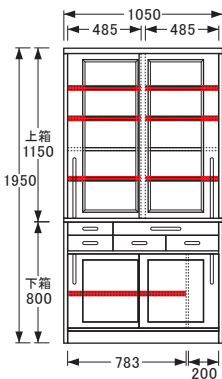

## 食器棚

※図面 ■色・棚板可動部分

No.1800食器棚〔W75〕

【上棚板】W697×D294〈3枚〉  
【下棚板】W482×D294〈1枚〉  
【棚板厚】20  
【引出内寸】※仕切板を取り出した状態  
【上】W637×D265×H34〈1杯〉  
【下】W308×D330×H77〈2杯〉

No.1800食器棚〔W85〕

【上棚板】W797×D294〈3枚〉  
【下棚板】W582×D294〈1枚〉  
【棚板厚】20  
【引出内寸】※仕切板を取り出した状態  
【上】W737×D265×H34〈1杯〉  
【下】W358×D330×H77〈2杯〉

No.1800食器棚〔W95〕

【上棚板】〔左・右〕W448×D294〈各3枚〉  
【下棚板】W682×D294〈1枚〉  
【棚板厚】20  
【引出内寸】※仕切板を取り出した状態  
【上】W837×D265×H34〈1杯〉  
【下】W408×D330×H77〈2杯〉

No.1800食器棚〔W105〕

【上棚板】〔左・右〕W498×D294〈各3枚〉  
【下棚板】W782×D294〈1枚〉  
【棚板厚】20  
【引出内寸】※仕切板を取り出した状態  
【上・左】W250×D330×H48〈1杯〉  
【上・右】W637×D265×H34〈1杯〉  
【下・左】W250×D330×H77〈1杯〉  
【下・中、右】W308×D330×H77〈2杯〉

No.1800食器棚〔W115〕

【上棚板】  
【左・右】W548×D294〈各3枚〉  
【下棚板】  
【左】W548×D294〈1枚〉  
【右】W333×D294〈1枚〉  
【棚板厚】20  
【引出内寸】※仕切板を取り出した状態  
【上・左】W250×D330×H48〈1杯〉  
【上・右】W737×D265×H34〈1杯〉  
【下・左】W250×D330×H77〈1杯〉  
【下・中、右】W358×D330×H77〈2杯〉

No.1800食器棚〔W125〕

【上棚板】  
【左・右】W598×D294〈各3枚〉  
【下棚板】  
【左】W598×D294〈1枚〉  
【右】W383×D294〈1枚〉  
【棚板厚】20  
【引出内寸】※仕切板を取り出した状態  
【上・左】W250×D330×H48〈1杯〉  
【上・右】W837×D265×H34〈1杯〉  
【下・左】W250×D330×H77〈1杯〉  
【下・中、右】W408×D330×H77〈2杯〉