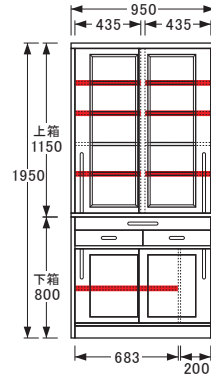

## 食器棚

※図面 ■色・棚板可動部分

No.1800食器棚〔W75〕

【上棚板】W697×D294〈3枚〉  
【下棚板】W482×D294〈1枚〉  
【棚板厚】20  
【引出内寸】※仕切板を取り出した状態  
【上】W637×D265×H34〈1杯〉  
【下】W308×D330×H77〈2杯〉

No.1800食器棚〔W85〕

【上棚板】W797×D294〈3枚〉  
【下棚板】W582×D294〈1枚〉  
【棚板厚】20  
【引出内寸】※仕切板を取り出した状態  
【上】W737×D265×H34〈1杯〉  
【下】W358×D330×H77〈2杯〉

No.1800食器棚〔W95〕

【上棚板】〔左・右〕W448×D294〈各3枚〉  
【下棚板】W682×D294〈1枚〉  
【棚板厚】20  
【引出内寸】※仕切板を取り出した状態  
【上】W837×D265×H34〈1杯〉  
【下】W408×D330×H77〈2杯〉

No.1800食器棚〔W105〕

【上棚板】〔左・右〕W498×D294〈各3枚〉  
【下棚板】W782×D294〈1枚〉  
【棚板厚】20  
【引出内寸】※仕切板を取り出した状態  
【上・左】W250×D330×H48〈1杯〉  
【上・右】W637×D265×H34〈1杯〉  
【下・左】W250×D330×H77〈1杯〉  
【下・中、右】W308×D330×H77〈2杯〉

No.1800食器棚〔W115〕

【上棚板】  
【左・右】W548×D294〈各3枚〉  
【下棚板】  
【左】W548×D294〈1枚〉  
【右】W333×D294〈1枚〉  
【棚板厚】20  
【引出内寸】※仕切板を取り出した状態  
【上・左】W250×D330×H48〈1杯〉  
【上・右】W737×D265×H34〈1杯〉  
【下・左】W250×D330×H77〈1杯〉  
【下・中、右】W358×D330×H77〈2杯〉

No.1800食器棚〔W125〕

【上棚板】  
【左・右】W598×D294〈各3枚〉  
【下棚板】  
【左】W598×D294〈1枚〉  
【右】W383×D294〈1枚〉  
【棚板厚】20  
【引出内寸】※仕切板を取り出した状態  
【上・左】W250×D330×H48〈1杯〉  
【上・右】W837×D265×H34〈1杯〉  
【下・左】W250×D330×H77〈1杯〉  
【下・中、右】W408×D330×H77〈2杯〉