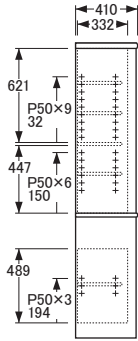

No.1800食器棚〔W115〕

【上棚板】  
【左・右】W548×D294〈各3枚〉  
【下棚板】  
【左】W548×D294〈1枚〉  
【右】W333×D294〈1枚〉  
【棚板厚】20  
【引出内寸】※仕切板を取り出した状態  
【上・左】W250×D330×H48〈1杯〉  
【上・右】W737×D265×H34〈1杯〉  
【下・左】W250×D330×H77〈1杯〉  
【下・中、右】W358×D330×H77〈2杯〉

No.1800食器棚〔W125〕

【上棚板】  
【左・右】W598×D294〈各3枚〉  
【下棚板】  
【左】W598×D294〈1枚〉  
【右】W383×D294〈1枚〉  
【棚板厚】20  
【引出内寸】※仕切板を取り出した状態  
【上・左】W250×D330×H48〈1杯〉  
【上・右】W837×D265×H34〈1杯〉  
【下・左】W250×D330×H77〈1杯〉  
【下・中、右】W408×D330×H77〈2杯〉

## 食器棚

※図面 ■色・棚板可動部分

No.1800食器棚〔W135〕

- 【上棚板】
- 【左・右】 W648×D294 (各3枚)
- 【下棚板】
- 【左】 W648×D294 (1枚)
- 【右】 W433×D294 (1枚)
- 【棚板厚】 20
- 【引出内寸】 ※仕切板を取り出した状態
- 【上・左】 W350×D330×H48 (1杯)
- 【上・右】 W837×D265×H34 (1杯)
- 【下・左】 W350×D330×H77 (1杯)
- 【下・中、右】 W408×D330×H77 (2杯)

No.1800食器棚〔W145〕

- 【上棚板】
- 【左・右】 W698×D294 (各3枚)
- 【下棚板】
- 【左】 W698×D294 (1枚)
- 【右】 W483×D294 (1枚)
- 【棚板厚】 20
- 【引出内寸】 ※仕切板を取り出した状態
- 【上・左】 W330×D330×H48 (1杯)
- 【上・右】 W628×D265×H34 (1杯)
- 【上・中】 W308×D330×H48 (1杯)
- 【下・左、右】 W300×D330×H77 (2杯)
- 【下・中】 W308×D330×H77 (2杯)