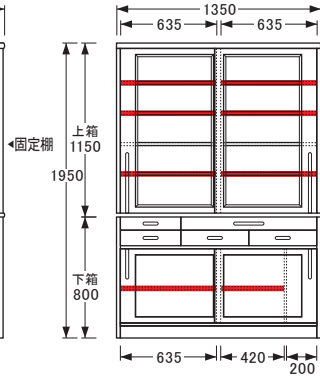

No.1800食器棚〔W115〕

【上棚板】  
【左・右】W548×D294〈各3枚〉  
【下棚板】  
【左】W548×D294〈1枚〉  
【右】W333×D294〈1枚〉  
【棚板厚】20  
【引出内寸】※仕切板を取り出した状態  
【上・左】W250×D330×H48〈1杯〉  
【上・右】W737×D265×H34〈1杯〉  
【下・左】W250×D330×H77〈1杯〉  
【下・中、右】W358×D330×H77〈2杯〉

No.1800食器棚〔W125〕

【上棚板】  
【左・右】W598×D294〈各3枚〉  
【下棚板】  
【左】W598×D294〈1枚〉  
【右】W383×D294〈1枚〉  
【棚板厚】20  
【引出内寸】※仕切板を取り出した状態  
【上・左】W250×D330×H48〈1杯〉  
【上・右】W837×D265×H34〈1杯〉  
【下・左】W250×D330×H77〈1杯〉  
【下・中、右】W408×D330×H77〈2杯〉

## 食器棚

※図面 ■色・棚板可動部分

No.1800食器棚〔W135〕

- 【上棚板】
- 【左・右】 W648×D294 (各3枚)
- 【下棚板】
- 【左】 W648×D294 (1枚)
- 【右】 W433×D294 (1枚)
- 【棚板厚】 20
- 【引出内寸】 ※仕切板を取り出した状態
- 【上・左】 W350×D330×H48 (1杯)
- 【上・右】 W837×D265×H34 (1杯)
- 【下・左】 W350×D330×H77 (1杯)
- 【下・中、右】 W408×D330×H77 (2杯)

No.1800食器棚〔W145〕

- 【上棚板】
- 【左・右】 W698×D294 (各3枚)
- 【下棚板】
- 【左】 W698×D294 (1枚)
- 【右】 W483×D294 (1枚)
- 【棚板厚】 20
- 【引出内寸】 ※仕切板を取り出した状態
- 【上・左】 W330×D330×H48 (1杯)
- 【上・右】 W628×D265×H34 (1杯)
- 【上・中】 W308×D330×H48 (1杯)
- 【下・左、右】 W300×D330×H77 (2杯)
- 【下・中】 W308×D330×H77 (2杯)