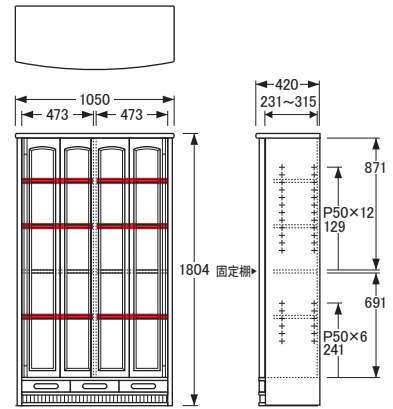

## 書棚

※図面 ■色…棚板可動部分

No.1900書棚H〔W85〕

【棚板】W764×D236~286 (3枚)  
 【棚板厚】21  
 【引出内寸】W343×D332×H63 (2杯)

No.1900書棚G〔W85〕

【棚板】W764×D236~286 (3枚)  
 【棚板厚】21  
 【引出内寸】W343×D332×H63 (2杯)

No.1900書棚G〔W105〕

【棚板】W472×D231~315 (6枚)  
 【棚板厚】21  
 【引出内寸】  
 【左・右】W283×D322×H63 (2杯)  
 【中】W274×D326×H63 (1杯)