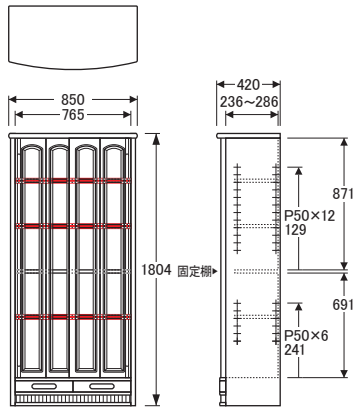

## 書棚

※図面 ■色…棚板可動部分

No.1900書棚H〔W85〕

【棚板】W764×D236~286 (3枚)  
 【棚板厚】21  
 【引出内寸】W343×D332×H63 (2杯)

No.1900書棚G〔W85〕

【棚板】W764×D236~286 (3枚)  
 【棚板厚】21  
 【引出内寸】W343×D332×H63 (2杯)

No.1900書棚G〔W105〕

【棚板】W472×D231~315 (6枚)  
 【棚板厚】21  
 【引出内寸】  
 【左・右】W283×D322×H63 (2杯)  
 【中】W274×D326×H63 (1杯)