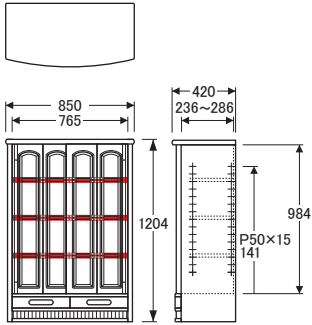

## 書棚

※図面 ■色…棚板可動部分

No.1900書棚H〔W85〕

【棚板】W764×D236~286 (3枚)  
 【棚板厚】21  
 【引出内寸】W343×D332×H63 (2杯)

No.1900書棚G〔W85〕

【棚板】W764×D236~286 (3枚)  
 【棚板厚】21  
 【引出内寸】W343×D332×H63 (2杯)

No.1900書棚G〔W105〕

【棚板】W472×D231~315 (6枚)  
 【棚板厚】21  
 【引出内寸】  
 【左・右】W283×D322×H63 (2杯)  
 【中】W274×D326×H63 (1杯)