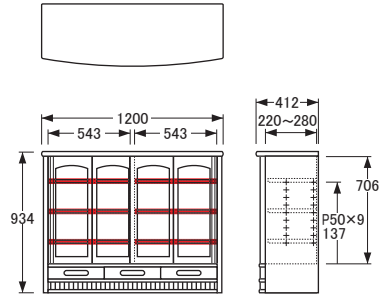

No.1950

サイドボード

※図面 ■色・棚板可動部分

No.1950サイドボード〔W85〕

【棚板】 W764×D220~280 (3枚)
【棚板厚】 20
【引出内寸】 W341×D331×H68 (2杯)

No.1950サイドボード〔W120〕

【棚板】
[左] W542×D220~280 (3枚)
[右] W542×D220~280 (3枚)
【棚板厚】 20
【引出内寸】
[左・右] W330×D320×H68 (2杯)
[中] W320×D322×H68 (1杯)

No.1950サイドボード〔W135〕

【棚板】
[左] W617×D220~320 (3枚)
[右] W617×D220~320 (3枚)
【棚板厚】 20
【引出内寸】
[左・右] W275×D338×H68 (2杯)
[中] W264×D364×H68 (2杯)

No.1950サイドボード〔W180〕

【棚板】
[左] W842×D220~320 (3枚)
[右] W842×D220~320 (3枚)
【棚板厚】 20
【引出内寸】
[左・右] W387×D340×H68 (2杯)
[中] W377×D379×H68 (2杯)