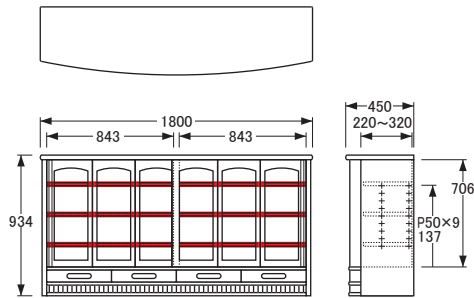

No.1950

サイドボード

※図面 ■色・棚板可動部分

No.1950サイドボード〔W85〕

【棚板】 W764×D220~280 (3枚)
【棚板厚】 20
【引出内寸】 W341×D331×H68 (2杯)

No.1950サイドボード〔W120〕

【棚板】
[左] W542×D220~280 (3枚)
[右] W542×D220~280 (3枚)
【棚板厚】 20
【引出内寸】
[左・右] W330×D320×H68 (2杯)
[中] W320×D322×H68 (1杯)

No.1950サイドボード〔W135〕

【棚板】
[左] W617×D220~320 (3枚)
[右] W617×D220~320 (3枚)
【棚板厚】 20
【引出内寸】
[左・右] W275×D338×H68 (2杯)
[中] W264×D364×H68 (2杯)

No.1950サイドボード〔W180〕

【棚板】
[左] W842×D220~320 (3枚)
[右] W842×D220~320 (3枚)
【棚板厚】 20
【引出内寸】
[左・右] W387×D340×H68 (2杯)
[中] W377×D379×H68 (2杯)