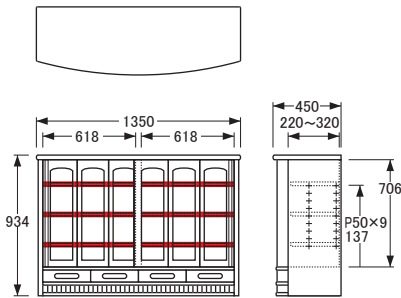

No.1950

サイドボード

※図面 ■色・棚板可動部分

No.1950サイドボード〔W85〕

【棚板】 W764×D220~280 (3枚)
【棚板厚】 20
【引出内寸】 W341×D331×H68 (2杯)

No.1950サイドボード〔W120〕

【棚板】
[左] W542×D220~280 (3枚)
[右] W542×D220~280 (3枚)
【棚板厚】 20
【引出内寸】
[左・右] W330×D320×H68 (2杯)
[中] W320×D322×H68 (1杯)

No.1950サイドボード〔W135〕

【棚板】
[左] W617×D220~320 (3枚)
[右] W617×D220~320 (3枚)
【棚板厚】 20
【引出内寸】
[左・右] W275×D338×H68 (2杯)
[中] W264×D364×H68 (2杯)

No.1950サイドボード〔W180〕

【棚板】
[左] W842×D220~320 (3枚)
[右] W842×D220~320 (3枚)
【棚板厚】 20
【引出内寸】
[左・右] W387×D340×H68 (2杯)
[中] W377×D379×H68 (2杯)