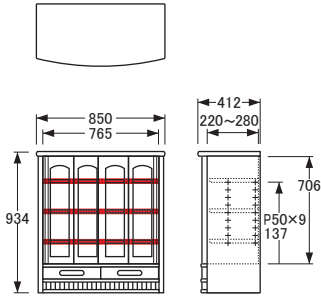

No.1950

サイドボード

※図面 ■色・棚板可動部分

No.1950サイドボード〔W85〕

【棚板】 W764×D220~280 (3枚)
【棚板厚】 20
【引出内寸】 W341×D331×H68 (2杯)

No.1950サイドボード〔W120〕

【棚板】
[左] W542×D220~280 (3枚)
[右] W542×D220~280 (3枚)
【棚板厚】 20
【引出内寸】
[左・右] W330×D320×H68 (2杯)
[中] W320×D322×H68 (1杯)

No.1950サイドボード〔W135〕

【棚板】
[左] W617×D220~320 (3枚)
[右] W617×D220~320 (3枚)
【棚板厚】 20
【引出内寸】
[左・右] W275×D338×H68 (2杯)
[中] W264×D364×H68 (2杯)

No.1950サイドボード〔W180〕

【棚板】
[左] W842×D220~320 (3枚)
[右] W842×D220~320 (3枚)
【棚板厚】 20
【引出内寸】
[左・右] W387×D340×H68 (2杯)
[中] W377×D379×H68 (2杯)