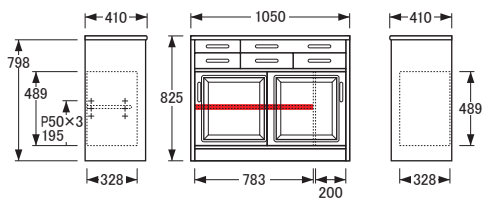

## カウンター

※図面 ■色…棚板可動部分

No.2800カウンター〔W95〕

【棚板】 W682×D294 (1枚)  
【棚板厚】 20  
【引出内寸】 ※仕切板を取り出した状態  
【上】 W843×D310×H47 (1杯)  
【下】 W408×D330×H77 (2杯)  
【キャスター】 4個

No.2800カウンター〔W105〕

【棚板】 W782×D294 (1枚)  
【棚板厚】 20  
【引出内寸】 ※仕切板を取り出した状態  
【上・左】 W250×D330×H48 (1杯)  
【上・右】 W643×D310×H47 (1杯)  
【下・左】 W250×D330×H77 (1杯)  
【下・中、右】 W308×D330×H77 (2杯)  
【キャスター】 4個