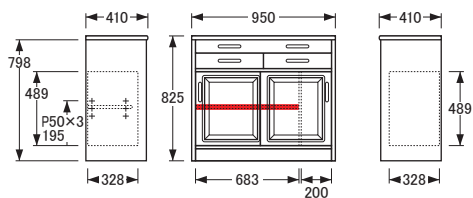

## カウンター

※図面 ■色…棚板可動部分

No.2800カウンター〔W95〕

【棚板】 W682×D294 (1枚)  
【棚板厚】 20  
【引出内寸】 ※仕切板を取り出した状態  
【上】 W843×D310×H47 (1杯)  
【下】 W408×D330×H77 (2杯)  
【キャスター】 4個

No.2800カウンター〔W105〕

【棚板】 W782×D294 (1枚)  
【棚板厚】 20  
【引出内寸】 ※仕切板を取り出した状態  
【上・左】 W250×D330×H48 (1杯)  
【上・右】 W643×D310×H47 (1杯)  
【下・左】 W250×D330×H77 (1杯)  
【下・中、右】 W308×D330×H77 (2杯)  
【キャスター】 4個