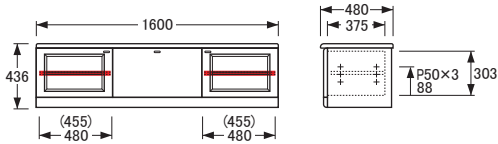

No.3100

TVボード・AVキューブ

※図面 ■色…棚板可動部分

() 数値は有効寸法です。

No.3100TVボード〔W101〕

【棚板】 W479×D345 (左1枚・右1枚)
【棚板厚】 15
【キャスター】 5個

() 数値は有効寸法です。

No.3100TVボード〔W125〕

【棚板】 W479×D345 (左1枚・右1枚)
【棚板厚】 15
【引出内寸】 W154×D340×H187 (1杯)
【キャスター】 6個

() 数値は有効寸法です。

No.3100TVボード〔W160〕

【棚板】 W479×D345 (左1枚・右1枚)
【棚板厚】 15
【引出内寸】 ※仕切板を取り外した状態
【小】 W524×D315×H54 (1杯)
【大】 W504×D340×H107 (1杯)
【キャスター】 8個

() 数値は有効寸法です。

No.3100TVボード〔W180〕

【棚板】 W479×D345 (左1枚・右1枚)
【棚板厚】 15
【引出内寸】 ※仕切板を取り外した状態
【小】 W334×D315×H54 (2杯)
【大】 W704×D340×H107 (1杯)
【キャスター】 8個

() 数値は有効寸法です。

No.3100AVキューブ〔左〕

【棚板】 W467×D382 (1枚)
【棚板厚】 15

() 数値は有効寸法です。