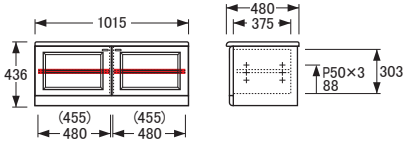

No.3100

TVボード・AVキューブ

※図面 ■色…棚板可動部分

() 数値は有効寸法です。

No.3100TVボード〔W101〕

【棚板】 W479×D345 (左1枚・右1枚)
【棚板厚】 15
【キャスター】 5個

() 数値は有効寸法です。

No.3100TVボード〔W125〕

【棚板】 W479×D345 (左1枚・右1枚)
【棚板厚】 15
【引出内寸】 W154×D340×H187 (1杯)
【キャスター】 6個

() 数値は有効寸法です。

No.3100TVボード〔W160〕

【棚板】 W479×D345 (左1枚・右1枚)
【棚板厚】 15
【引出内寸】 ※仕切板を取り外した状態
【小】 W524×D315×H54 (1杯)
【大】 W504×D340×H107 (1杯)
【キャスター】 8個

() 数値は有効寸法です。

No.3100TVボード〔W180〕

【棚板】 W479×D345 (左1枚・右1枚)
【棚板厚】 15
【引出内寸】 ※仕切板を取り外した状態
【小】 W334×D315×H54 (2杯)
【大】 W704×D340×H107 (1杯)
【キャスター】 8個

() 数値は有効寸法です。

No.3100AVキューブ〔左〕

【棚板】 W467×D382 (1枚)
【棚板厚】 15

() 数値は有効寸法です。