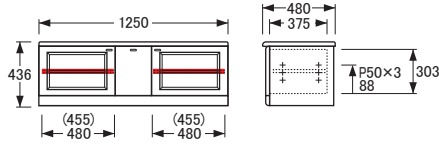

No.3100

TVボード・AVキューブ

※図面 ■色…棚板可動部分

() 数値は有効寸法です。

No.3100TVボード〔W101〕

【棚板】 W479×D345 (左1枚・右1枚)
【棚板厚】 15
【キャスター】 5個

() 数値は有効寸法です。

No.3100TVボード〔W125〕

【棚板】 W479×D345 (左1枚・右1枚)
【棚板厚】 15
【引出内寸】 W154×D340×H187 (1杯)
【キャスター】 6個

() 数値は有効寸法です。

No.3100TVボード〔W160〕

【棚板】 W479×D345 (左1枚・右1枚)
【棚板厚】 15
【引出内寸】 ※仕切板を取り外した状態
【小】 W524×D315×H54 (1杯)
【大】 W504×D340×H107 (1杯)
【キャスター】 8個

() 数値は有効寸法です。

No.3100TVボード〔W180〕

【棚板】 W479×D345 (左1枚・右1枚)
【棚板厚】 15
【引出内寸】 ※仕切板を取り外した状態
【小】 W334×D315×H54 (2杯)
【大】 W704×D340×H107 (1杯)
【キャスター】 8個

() 数値は有効寸法です。

No.3100AVキューブ〔左〕

【棚板】 W467×D382 (1枚)
【棚板厚】 15

() 数値は有効寸法です。