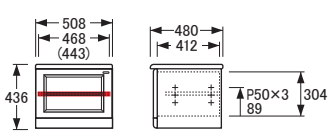

No.3100

TVボード・AVキューブ

※図面 ■色…棚板可動部分

() 数値は有効寸法です。

No.3100TVボード〔W101〕

【棚板】 W479×D345 (左1枚・右1枚)
【棚板厚】 15
【キャスター】 5個

() 数値は有効寸法です。

No.3100TVボード〔W125〕

【棚板】 W479×D345 (左1枚・右1枚)
【棚板厚】 15
【引出内寸】 W154×D340×H187 (1杯)
【キャスター】 6個

() 数値は有効寸法です。

No.3100TVボード〔W160〕

【棚板】 W479×D345 (左1枚・右1枚)
【棚板厚】 15
【引出内寸】 ※仕切板を取り外した状態
【小】 W524×D315×H54 (1杯)
【大】 W504×D340×H107 (1杯)
【キャスター】 8個

() 数値は有効寸法です。

No.3100TVボード〔W180〕

【棚板】 W479×D345 (左1枚・右1枚)
【棚板厚】 15
【引出内寸】 ※仕切板を取り外した状態
【小】 W334×D315×H54 (2杯)
【大】 W704×D340×H107 (1杯)
【キャスター】 8個

() 数値は有効寸法です。

No.3100AVキューブ〔左〕

【棚板】 W467×D382 (1枚)
【棚板厚】 15

() 数値は有効寸法です。