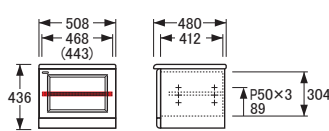

No.3100

TVボード・AVキューブ

※図面 ■色…棚板可動部分

() 数値は有効寸法です。

No.3100TVボード〔W101〕

【棚板】 W479×D345 (左1枚・右1枚)
【棚板厚】 15
【キャスター】 5個

() 数値は有効寸法です。

No.3100TVボード〔W125〕

【棚板】 W479×D345 (左1枚・右1枚)
【棚板厚】 15
【引出内寸】 W154×D340×H187 (1杯)
【キャスター】 6個

() 数値は有効寸法です。

No.3100TVボード〔W160〕

【棚板】 W479×D345 (左1枚・右1枚)
【棚板厚】 15
【引出内寸】 ※仕切板を取り外した状態
【小】 W524×D315×H54 (1杯)
【大】 W504×D340×H107 (1杯)
【キャスター】 8個

() 数値は有効寸法です。

No.3100TVボード〔W180〕

【棚板】 W479×D345 (左1枚・右1枚)
【棚板厚】 15
【引出内寸】 ※仕切板を取り外した状態
【小】 W334×D315×H54 (2杯)
【大】 W704×D340×H107 (1杯)
【キャスター】 8個

() 数値は有効寸法です。

No.3100AVキューブ〔左〕

【棚板】 W467×D382 (1枚)
【棚板厚】 15

() 数値は有効寸法です。