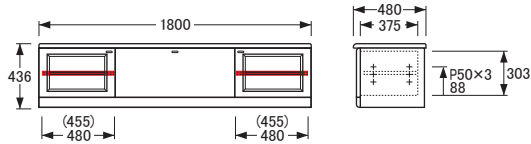

No.3100

TVボード・AVキューブ

※図面 ■色…棚板可動部分

() 数値は有効寸法です。

No.3100TVボード〔W101〕

【棚板】 W479×D345 (左1枚・右1枚)
【棚板厚】 15
【キャスター】 5個

() 数値は有効寸法です。

No.3100TVボード〔W125〕

【棚板】 W479×D345 (左1枚・右1枚)
【棚板厚】 15
【引出内寸】 W154×D340×H187 (1杯)
【キャスター】 6個

() 数値は有効寸法です。

No.3100TVボード〔W160〕

【棚板】 W479×D345 (左1枚・右1枚)
【棚板厚】 15
【引出内寸】 ※仕切板を取り外した状態
【小】 W524×D315×H54 (1杯)
【大】 W504×D340×H107 (1杯)
【キャスター】 8個

() 数値は有効寸法です。

No.3100TVボード〔W180〕

【棚板】 W479×D345 (左1枚・右1枚)
【棚板厚】 15
【引出内寸】 ※仕切板を取り外した状態
【小】 W334×D315×H54 (2杯)
【大】 W704×D340×H107 (1杯)
【キャスター】 8個

() 数値は有効寸法です。

No.3100AVキューブ〔左〕

【棚板】 W467×D382 (1枚)
【棚板厚】 15

() 数値は有効寸法です。