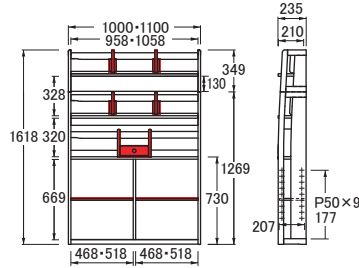

## デスク ラインナップ

※図面 ■色…仕切板・棚板可動部分

### No.32デスク

【引出内寸】

[左] W546 [幅110cm]・W446 [幅100cm] ×D357×H45  
[右] W338×D357×H45

### No.32昇降袖A

【引出内寸】

[上・中] W332×D425×H54  
[下] W313×D425×H238

### No.32移動袖A

【引出内寸】

[上] W332×D425×H54  
[中] W313×D425×H142  
[下] W313×D425×H238