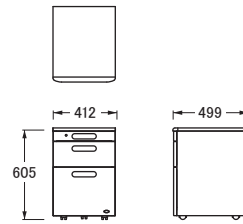

### No.32デスク

【引出内寸】

[左] W546 [幅110cm]・W446 [幅100cm] ×D357×H45  
[右] W338×D357×H45

### No.32昇降袖A

【引出内寸】

[上・中] W332×D425×H54  
[下] W313×D425×H238

### No.32昇降袖B

【引出内寸】

[上] W313×D425×H142  
[下] W313×D425×H238

### No.32移動袖A

【引出内寸】

[上] W332×D425×H54  
[中] W313×D425×H142  
[下] W313×D425×H238