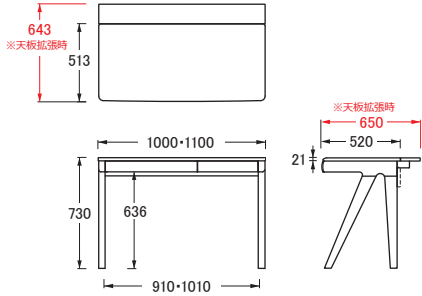

### No.32デスク

【引出内寸】

[左] W546 [幅110cm]・W446 [幅100cm] ×D357×H45  
[右] W338×D357×H45

### No.32昇降袖A

【引出内寸】

[上・中] W332×D425×H54  
[下] W313×D425×H238

### No.32昇降袖B

【引出内寸】

[上] W313×D425×H142  
[下] W313×D425×H238

### No.32移動袖A

【引出内寸】

[上] W332×D425×H54  
[中] W313×D425×H142  
[下] W313×D425×H238