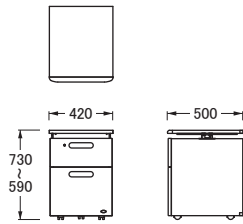

### No.32デスク

【引出内寸】

[左] W546 [幅110cm]・W446 [幅100cm] ×D357×H45  
[右] W338×D357×H45

### No.32書棚

【棚板】 W517 [幅110cm]・W467 [幅100cm] ×D207  
【棚板厚】 15

### No.32昇降袖A

【引出内寸】

[上・中] W332×D425×H54  
[下] W313×D425×H238

### No.32移動袖A

【引出内寸】

[上] W332×D425×H54  
[中] W313×D425×H142  
[下] W313×D425×H238