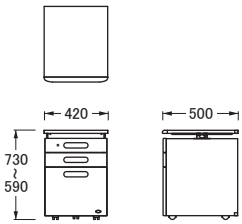

## デスク ラインナップ

※図面 ■色…仕切板・棚板可動部分

### No.32デスク

【引出内寸】

[左] W546 [幅110cm]・W446 [幅100cm] ×D357×H45  
[右] W338×D357×H45

### No.32昇降袖A

【引出内寸】

[上・中] W332×D425×H54  
[下] W313×D425×H238

### No.32移動袖A

【引出内寸】

[上] W332×D425×H54  
[中] W313×D425×H142  
[下] W313×D425×H238