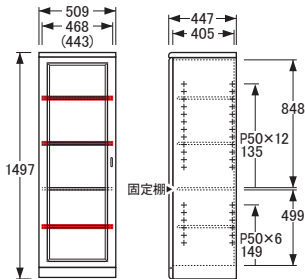

## AVタワー・ミドルボード

※図面 ■色…棚板可動部分

( ) 数値は有効寸法です。

No.3500AVタワーA〔左〕

【棚板】W467×D375 (3枚)  
【棚板厚】15

( ) 数値は有効寸法です。

No.3500AVタワーA〔右〕

【棚板】W467×D375 (3枚)  
【棚板厚】15

( ) 数値は有効寸法です。

No.3500AVタワーB〔左〕

【棚板】W467×D375 (2枚)  
【棚板厚】15  
【引出内寸】※仕切板を取り出した状態  
W412×D370×H100 (3杯)

( ) 数値は有効寸法です。

No.3500AVタワーB〔右〕

【棚板】W467×D375 (2枚)  
【棚板厚】15  
【引出内寸】※仕切板を取り出した状態  
W412×D370×H100 (3杯)

( ) 数値は有効寸法です。

No.3500ミドルボード

【棚板】W553×D375 (3枚)  
【棚板厚】15  
【引出内寸】W215×D305×H107 (2杯)