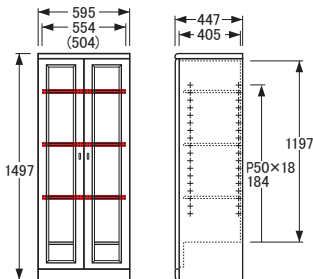

## AVタワー・ミドルボード

※図面 ■色…棚板可動部分

( ) 数値は有効寸法です。

No.3500AVタワーA〔左〕

【棚板】W467×D375 (3枚)  
【棚板厚】15

( ) 数値は有効寸法です。

No.3500AVタワーA〔右〕

【棚板】W467×D375 (3枚)  
【棚板厚】15

( ) 数値は有効寸法です。

No.3500AVタワーB〔左〕

【棚板】W467×D375 (2枚)  
【棚板厚】15  
【引出内寸】※仕切板を取り出した状態  
W412×D370×H100 (3杯)

( ) 数値は有効寸法です。

No.3500AVタワーB〔右〕

【棚板】W467×D375 (2枚)  
【棚板厚】15  
【引出内寸】※仕切板を取り出した状態  
W412×D370×H100 (3杯)

( ) 数値は有効寸法です。

No.3500ミドルボード

【棚板】W553×D375 (3枚)  
【棚板厚】15  
【引出内寸】W215×D305×H107 (2杯)