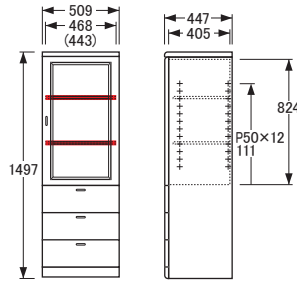

## AVタワー・ミドルボード

※図面 ■色…棚板可動部分

( ) 数値は有効寸法です。

No.3500AVタワーA〔左〕

【棚板】W467×D375 (3枚)  
【棚板厚】15

( ) 数値は有効寸法です。

No.3500AVタワーA〔右〕

【棚板】W467×D375 (3枚)  
【棚板厚】15

( ) 数値は有効寸法です。

No.3500AVタワーB〔左〕

【棚板】W467×D375 (2枚)  
【棚板厚】15  
【引出内寸】※仕切板を取り出した状態  
W412×D370×H100 (3杯)

( ) 数値は有効寸法です。

No.3500AVタワーB〔右〕

【棚板】W467×D375 (2枚)  
【棚板厚】15  
【引出内寸】※仕切板を取り出した状態  
W412×D370×H100 (3杯)

( ) 数値は有効寸法です。

No.3500ミドルボード

【棚板】W553×D375 (3枚)  
【棚板厚】15  
【引出内寸】W215×D305×H107 (2杯)