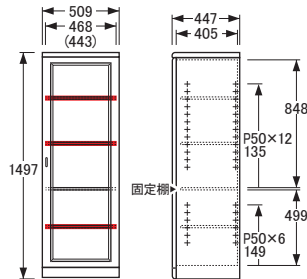

## AVタワー・ミドルボード

※図面 ■色…棚板可動部分

( ) 数値は有効寸法です。

No.3500AVタワーA〔左〕

【棚板】W467×D375 (3枚)  
【棚板厚】15

( ) 数値は有効寸法です。

No.3500AVタワーA〔右〕

【棚板】W467×D375 (3枚)  
【棚板厚】15

( ) 数値は有効寸法です。

No.3500AVタワーB〔左〕

【棚板】W467×D375 (2枚)  
【棚板厚】15  
【引出内寸】※仕切板を取り出した状態  
W412×D370×H100 (3杯)

( ) 数値は有効寸法です。

No.3500AVタワーB〔右〕

【棚板】W467×D375 (2枚)  
【棚板厚】15  
【引出内寸】※仕切板を取り出した状態  
W412×D370×H100 (3杯)

( ) 数値は有効寸法です。

No.3500ミドルボード

【棚板】W553×D375 (3枚)  
【棚板厚】15  
【引出内寸】W215×D305×H107 (2杯)