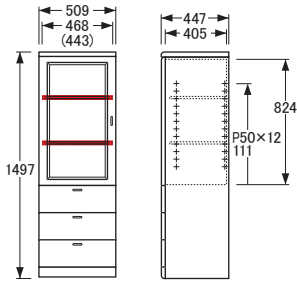

## AVタワー・ミドルボード

※図面 ■色…棚板可動部分

( ) 数値は有効寸法です。

No.3500AVタワーA〔左〕

【棚板】W467×D375 (3枚)  
【棚板厚】15

( ) 数値は有効寸法です。

No.3500AVタワーA〔右〕

【棚板】W467×D375 (3枚)  
【棚板厚】15

( ) 数値は有効寸法です。

No.3500AVタワーB〔左〕

【棚板】W467×D375 (2枚)  
【棚板厚】15  
【引出内寸】※仕切板を取り出した状態  
W412×D370×H100 (3杯)

( ) 数値は有効寸法です。

No.3500AVタワーB〔右〕

【棚板】W467×D375 (2枚)  
【棚板厚】15  
【引出内寸】※仕切板を取り出した状態  
W412×D370×H100 (3杯)

( ) 数値は有効寸法です。

No.3500ミドルボード

【棚板】W553×D375 (3枚)  
【棚板厚】15  
【引出内寸】W215×D305×H107 (2杯)