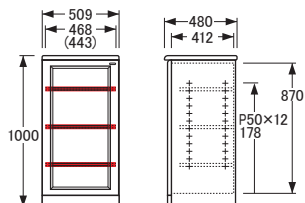

No.3500

AVラック・AVチェスト

※図面 ■色…棚板可動部分

() 数値は有効寸法です。

No.3500AVラックA〔左〕

【棚板】W467×D382〈3枚〉
【棚板厚】15

() 数値は有効寸法です。

No.3500AVラックA〔右〕

【棚板】W467×D382〈3枚〉
【棚板厚】15

() 数値は有効寸法です。

No.3500AVラックB〔左〕

【棚板】W467×D382〈2枚〉
【棚板厚】15
【引出内寸】※仕切板を取り出した状態
W412×D370×H100〈2杯〉

() 数値は有効寸法です。

No.3500AVラックB〔右〕

【棚板】W467×D382〈2枚〉
【棚板厚】15
【引出内寸】※仕切板を取り出した状態
W412×D370×H100〈2杯〉

No.3500AVチェスト〔W51〕

【引出内寸】
【小】W432×D370×H45〈1杯〉
【中】W412×D370×H100〈3杯〉
【大】W412×D370×H190〈1杯〉