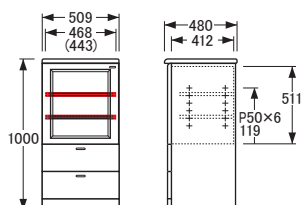

No.3500

AVラック・AVチェスト

※図面 ■色…棚板可動部分

() 数値は有効寸法です。

No.3500AVラックA〔左〕

【棚板】W467×D382〈3枚〉
【棚板厚】15

() 数値は有効寸法です。

No.3500AVラックA〔右〕

【棚板】W467×D382〈3枚〉
【棚板厚】15

() 数値は有効寸法です。

No.3500AVラックB〔左〕

【棚板】W467×D382〈2枚〉
【棚板厚】15
【引出内寸】※仕切板を取り出した状態
W412×D370×H100〈2杯〉

() 数値は有効寸法です。

No.3500AVラックB〔右〕

【棚板】W467×D382〈2枚〉
【棚板厚】15
【引出内寸】※仕切板を取り出した状態
W412×D370×H100〈2杯〉

No.3500AVチェスト〔W51〕

【引出内寸】
【小】W432×D370×H45〈1杯〉
【中】W412×D370×H100〈3杯〉
【大】W412×D370×H190〈1杯〉