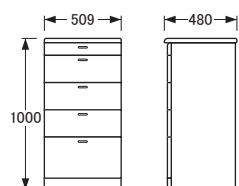

No.3500

AVラック・AVチェスト

※図面 ■色…棚板可動部分

() 数値は有効寸法です。

No.3500AVラックA〔左〕

【棚板】W467×D382〈3枚〉
【棚板厚】15

() 数値は有効寸法です。

No.3500AVラックA〔右〕

【棚板】W467×D382〈3枚〉
【棚板厚】15

() 数値は有効寸法です。

No.3500AVラックB〔左〕

【棚板】W467×D382〈2枚〉
【棚板厚】15
【引出内寸】※仕切板を取り出した状態
W412×D370×H100〈2杯〉

() 数値は有効寸法です。

No.3500AVラックB〔右〕

【棚板】W467×D382〈2枚〉
【棚板厚】15
【引出内寸】※仕切板を取り出した状態
W412×D370×H100〈2杯〉

No.3500AVチェスト〔W51〕

【引出内寸】
【小】W432×D370×H45〈1杯〉
【中】W412×D370×H100〈3杯〉
【大】W412×D370×H190〈1杯〉