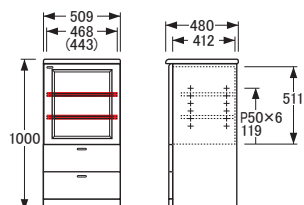

No.3500

AVラック・AVチェスト

※図面 ■色…棚板可動部分

() 数値は有効寸法です。

No.3500AVラックA〔左〕

【棚板】W467×D382〈3枚〉
【棚板厚】15

() 数値は有効寸法です。

No.3500AVラックA〔右〕

【棚板】W467×D382〈3枚〉
【棚板厚】15

() 数値は有効寸法です。

No.3500AVラックB〔左〕

【棚板】W467×D382〈2枚〉
【棚板厚】15
【引出内寸】※仕切板を取り出した状態
W412×D370×H100〈2杯〉

() 数値は有効寸法です。

No.3500AVラックB〔右〕

【棚板】W467×D382〈2枚〉
【棚板厚】15
【引出内寸】※仕切板を取り出した状態
W412×D370×H100〈2杯〉

No.3500AVチェスト〔W51〕

【引出内寸】
【小】W432×D370×H45〈1杯〉
【中】W412×D370×H100〈3杯〉
【大】W412×D370×H190〈1杯〉