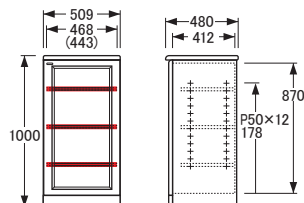

No.3500

AVラック・AVチェスト

※図面 ■色…棚板可動部分

() 数値は有効寸法です。

No.3500AVラックA〔左〕

【棚板】W467×D382〈3枚〉
【棚板厚】15

() 数値は有効寸法です。

No.3500AVラックA〔右〕

【棚板】W467×D382〈3枚〉
【棚板厚】15

() 数値は有効寸法です。

No.3500AVラックB〔左〕

【棚板】W467×D382〈2枚〉
【棚板厚】15
【引出内寸】※仕切板を取り出した状態
W412×D370×H100〈2杯〉

() 数値は有効寸法です。

No.3500AVラックB〔右〕

【棚板】W467×D382〈2枚〉
【棚板厚】15
【引出内寸】※仕切板を取り出した状態
W412×D370×H100〈2杯〉

No.3500AVチェスト〔W51〕

【引出内寸】
【小】W432×D370×H45〈1杯〉
【中】W412×D370×H100〈3杯〉
【大】W412×D370×H190〈1杯〉