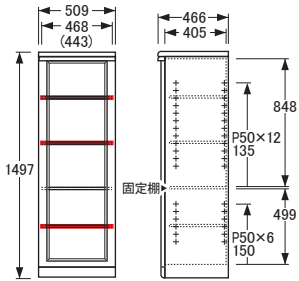

No.3590

AVタワー

※図面 ■色…棚板可動部分

() 数値は有効寸法です。

No.3590AVタワー-A [左]

【棚板】 W467×D375 (3枚) 【棚板厚】 15

() 数値は有効寸法です。

No.3590AVタワー-A [右]

【棚板】 W467×D375 (3枚) 【棚板厚】 15

() 数値は有効寸法です。

No.3590AVタワー-B [左]

【棚板】 W467×D375 (2枚) 【棚板厚】 15
【引出内寸】 ※仕切板を取り外した状態
W412×D370×H100 (3杯)

() 数値は有効寸法です。

No.3590AVタワー-B [右]

【棚板】 W467×D375 (2枚) 【棚板厚】 15
【引出内寸】 ※仕切板を取り外した状態
W412×D370×H100 (3杯)