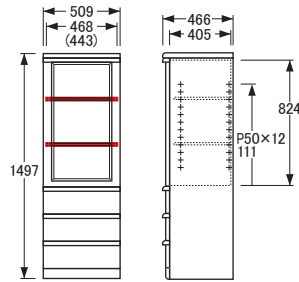

No.3590

AVタワー

※図面 ■色…棚板可動部分

() 数値は有効寸法です。

No.3590AVタワー-A [左]

【棚板】 W467×D375 (3枚) 【棚板厚】 15

() 数値は有効寸法です。

No.3590AVタワー-A [右]

【棚板】 W467×D375 (3枚) 【棚板厚】 15

() 数値は有効寸法です。

No.3590AVタワー-B [左]

【棚板】 W467×D375 (2枚) 【棚板厚】 15
【引出内寸】 ※仕切板を取り外した状態
W412×D370×H100 (3杯)

() 数値は有効寸法です。

No.3590AVタワー-B [右]

【棚板】 W467×D375 (2枚) 【棚板厚】 15
【引出内寸】 ※仕切板を取り外した状態
W412×D370×H100 (3杯)