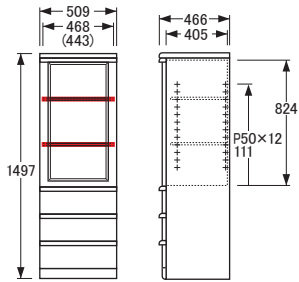

No.3590

AVタワー

※図面 ■色…棚板可動部分

() 数値は有効寸法です。

No.3590AVタワー-A [左]

【棚板】 W467×D375 (3枚) 【棚板厚】 15

() 数値は有効寸法です。

No.3590AVタワー-A [右]

【棚板】 W467×D375 (3枚) 【棚板厚】 15

() 数値は有効寸法です。

No.3590AVタワー-B [左]

【棚板】 W467×D375 (2枚) 【棚板厚】 15
【引出内寸】 ※仕切板を取り外した状態
W412×D370×H100 (3杯)

() 数値は有効寸法です。

No.3590AVタワー-B [右]

【棚板】 W467×D375 (2枚) 【棚板厚】 15
【引出内寸】 ※仕切板を取り外した状態
W412×D370×H100 (3杯)