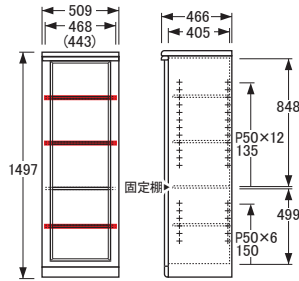

No.3590

AVタワー

※図面 ■色…棚板可動部分

() 数値は有効寸法です。

No.3590AVタワー-A [左]

【棚板】 W467×D375 (3枚) 【棚板厚】 15

() 数値は有効寸法です。

No.3590AVタワー-A [右]

【棚板】 W467×D375 (3枚) 【棚板厚】 15

() 数値は有効寸法です。

No.3590AVタワー-B [左]

【棚板】 W467×D375 (2枚) 【棚板厚】 15
【引出内寸】 ※仕切板を取り外した状態
W412×D370×H100 (3杯)

() 数値は有効寸法です。

No.3590AVタワー-B [右]

【棚板】 W467×D375 (2枚) 【棚板厚】 15
【引出内寸】 ※仕切板を取り外した状態
W412×D370×H100 (3杯)