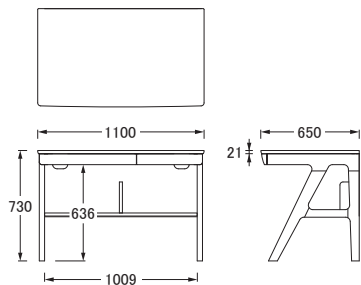

令和プレミアム

デスク ラインナップ

※図面 ■色…仕切板可動部分

令和プレミアムデスク

【引出内寸】
[左] W545×D430×H45
[右] W338×D430×H45

令和プレミアムバックパネル

令和プレミアムデスクチェア

令和プレミアム昇降袖

【引出内寸】
[上・中] W332×D425×H54
[下] W313×D425×H238