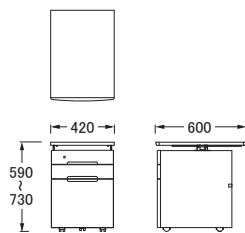

令和プレミアム

デスク ラインナップ

※図面 ■色…仕切板可動部分

令和プレミアムデスク

【引出内寸】
[左] W545×D430×H45
[右] W338×D430×H45

令和プレミアムバックパネル

令和プレミアムデスクチェア

令和プレミアム昇降袖

【引出内寸】
[上・中] W332×D425×H54
[下] W313×D425×H238