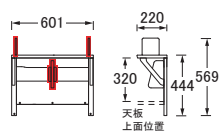

令和プレミアム

デスク ラインナップ

※図面 ■色…仕切板可動部分

令和プレミアムデスク

【引出内寸】
[左] W545×D430×H45
[右] W338×D430×H45

令和プレミアムバックパネル

令和プレミアムデスクチェア

令和プレミアム昇降袖

【引出内寸】
[上・中] W332×D425×H54
[下] W313×D425×H238