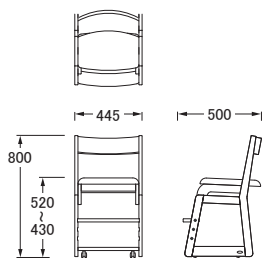

令和プレミアム

デスク ラインナップ

※図面 ■色…仕切板可動部分

令和プレミアムデスク

【引出内寸】
[左] W545×D430×H45
[右] W338×D430×H45

令和プレミアムバックパネル

令和プレミアムデスクチェア

令和プレミアム昇降袖

【引出内寸】
[上・中] W332×D425×H54
[下] W313×D425×H238