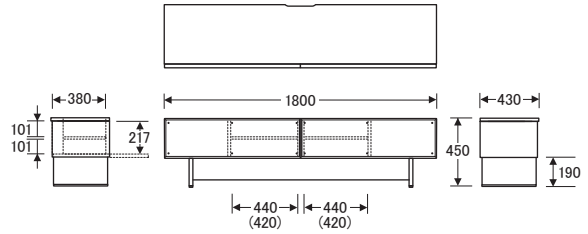

No.6400

TVボード [高さ35cm]

() 数値は有効寸法です。

No.6400TVボード〔W160H35〕

【オープン部内寸】 W440 (420) ×D380×H217
【棚板】 W439×D275 (2枚)
【棚板厚】 15
【引出内寸】 W224×D300×H130 (2杯)

() 数値は有効寸法です。

No.6400TVボード〔W180H35〕

【オープン部内寸】 W440 (420) ×D380×H217
【棚板】 W439×D275 (2枚)
【棚板厚】 15
【引出内寸】 W324×D300×H130 (2杯)

() 数値は有効寸法です。

No.6400TVボード〔W200H35〕

【オープン部内寸】 W470 (450) ×D380×H217
【棚板】 W469×D275 (2枚)
【棚板厚】 15
【引出内寸】 W394×D300×H130 (2杯)

() 数値は有効寸法です。

No.6400TVボード〔W220H35〕

【オープン部内寸】 W520 (500) ×D380×H217
【棚板】 W519×D275 (2枚)
【棚板厚】 15
【引出内寸】 W444×D300×H130 (2杯)

No.6400

TVボード [高さ45cm]

() 数値は有効寸法です。

No.6400TVボード〔W160H45〕

【オープン部内寸】 W440 (420) ×D380×H217
【棚板】 W439×D275 (2枚)
【棚板厚】 15
【引出内寸】 W224×D300×H130 (2杯)

() 数値は有効寸法です。

No.6400TVボード〔W180H45〕

【オープン部内寸】 W440 (420) ×D380×H217
【棚板】 W439×D275 (2枚)
【棚板厚】 15
【引出内寸】 W324×D300×H130 (2杯)

() 数値は有効寸法です。

No.6400TVボード〔W200H45〕

【オープン部内寸】 W470 (450) ×D380×H217
【棚板】 W469×D275 (2枚)
【棚板厚】 15
【引出内寸】 W394×D300×H130 (2杯)

() 数値は有効寸法です。

No.6400TVボード〔W220H45〕

【オープン部内寸】 W520 (500) ×D380×H217
【棚板】 W519×D275 (2枚)
【棚板厚】 15
【引出内寸】 W444×D300×H130 (2杯)