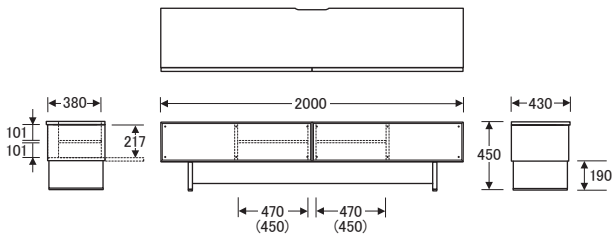

No.6400

TVボード [高さ35cm]

() 数値は有効寸法です。

No.6400TVボード〔W160H35〕

【オープン部内寸】 W440 (420) ×D380×H217
【棚板】 W439×D275 (2枚)
【棚板厚】 15
【引出内寸】 W224×D300×H130 (2杯)

() 数値は有効寸法です。

No.6400TVボード〔W180H35〕

【オープン部内寸】 W440 (420) ×D380×H217
【棚板】 W439×D275 (2枚)
【棚板厚】 15
【引出内寸】 W324×D300×H130 (2杯)

() 数値は有効寸法です。

No.6400TVボード〔W200H35〕

【オープン部内寸】 W470 (450) ×D380×H217
【棚板】 W469×D275 (2枚)
【棚板厚】 15
【引出内寸】 W394×D300×H130 (2杯)

() 数値は有効寸法です。

No.6400TVボード〔W220H35〕

【オープン部内寸】 W520 (500) ×D380×H217
【棚板】 W519×D275 (2枚)
【棚板厚】 15
【引出内寸】 W444×D300×H130 (2杯)

No.6400

TVボード [高さ45cm]

() 数値は有効寸法です。

No.6400TVボード〔W160H45〕

【オープン部内寸】 W440 (420) ×D380×H217
【棚板】 W439×D275 (2枚)
【棚板厚】 15
【引出内寸】 W224×D300×H130 (2杯)

() 数値は有効寸法です。

No.6400TVボード〔W180H45〕

【オープン部内寸】 W440 (420) ×D380×H217
【棚板】 W439×D275 (2枚)
【棚板厚】 15
【引出内寸】 W324×D300×H130 (2杯)

() 数値は有効寸法です。

No.6400TVボード〔W200H45〕

【オープン部内寸】 W470 (450) ×D380×H217
【棚板】 W469×D275 (2枚)
【棚板厚】 15
【引出内寸】 W394×D300×H130 (2杯)

() 数値は有効寸法です。

No.6400TVボード〔W220H45〕

【オープン部内寸】 W520 (500) ×D380×H217
【棚板】 W519×D275 (2枚)
【棚板厚】 15
【引出内寸】 W444×D300×H130 (2杯)