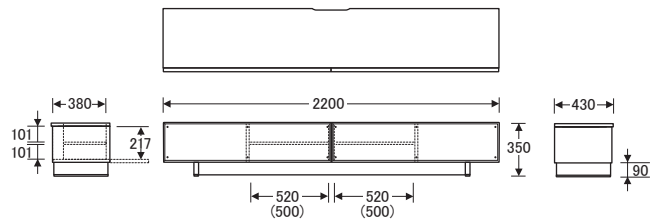

No.6400

TVボード [高さ35cm]

() 数値は有効寸法です。

No.6400TVボード〔W160H35〕

【オープン部内寸】 W440 (420) ×D380×H217
【棚板】 W439×D275 (2枚)
【棚板厚】 15
【引出内寸】 W224×D300×H130 (2杯)

() 数値は有効寸法です。

No.6400TVボード〔W180H35〕

【オープン部内寸】 W440 (420) ×D380×H217
【棚板】 W439×D275 (2枚)
【棚板厚】 15
【引出内寸】 W324×D300×H130 (2杯)

() 数値は有効寸法です。

No.6400TVボード〔W200H35〕

【オープン部内寸】 W470 (450) ×D380×H217
【棚板】 W469×D275 (2枚)
【棚板厚】 15
【引出内寸】 W394×D300×H130 (2杯)

() 数値は有効寸法です。

No.6400TVボード〔W220H35〕

【オープン部内寸】 W520 (500) ×D380×H217
【棚板】 W519×D275 (2枚)
【棚板厚】 15
【引出内寸】 W444×D300×H130 (2杯)

No.6400

TVボード [高さ45cm]

() 数値は有効寸法です。

No.6400TVボード〔W160H45〕

【オープン部内寸】 W440 (420) ×D380×H217
【棚板】 W439×D275 (2枚)
【棚板厚】 15
【引出内寸】 W224×D300×H130 (2杯)

() 数値は有効寸法です。

No.6400TVボード〔W180H45〕

【オープン部内寸】 W440 (420) ×D380×H217
【棚板】 W439×D275 (2枚)
【棚板厚】 15
【引出内寸】 W324×D300×H130 (2杯)

() 数値は有効寸法です。

No.6400TVボード〔W200H45〕

【オープン部内寸】 W470 (450) ×D380×H217
【棚板】 W469×D275 (2枚)
【棚板厚】 15
【引出内寸】 W394×D300×H130 (2杯)

() 数値は有効寸法です。

No.6400TVボード〔W220H45〕

【オープン部内寸】 W520 (500) ×D380×H217
【棚板】 W519×D275 (2枚)
【棚板厚】 15
【引出内寸】 W444×D300×H130 (2杯)