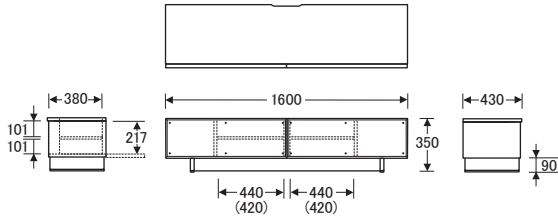

No.6400

TVボード [高さ35cm]

() 数値は有効寸法です。

No.6400TVボード〔W160H35〕

【オープン部内寸】 W440 (420) ×D380×H217
【棚板】 W439×D275 (2枚)
【棚板厚】 15
【引出内寸】 W224×D300×H130 (2杯)

() 数値は有効寸法です。

No.6400TVボード〔W180H35〕

【オープン部内寸】 W440 (420) ×D380×H217
【棚板】 W439×D275 (2枚)
【棚板厚】 15
【引出内寸】 W324×D300×H130 (2杯)

() 数値は有効寸法です。

No.6400TVボード〔W200H35〕

【オープン部内寸】 W470 (450) ×D380×H217
【棚板】 W469×D275 (2枚)
【棚板厚】 15
【引出内寸】 W394×D300×H130 (2杯)

() 数値は有効寸法です。

No.6400TVボード〔W220H35〕

【オープン部内寸】 W520 (500) ×D380×H217
【棚板】 W519×D275 (2枚)
【棚板厚】 15
【引出内寸】 W444×D300×H130 (2杯)

No.6400

TVボード [高さ45cm]

() 数値は有効寸法です。

No.6400TVボード〔W160H45〕

【オープン部内寸】 W440 (420) ×D380×H217
【棚板】 W439×D275 (2枚)
【棚板厚】 15
【引出内寸】 W224×D300×H130 (2杯)

() 数値は有効寸法です。

No.6400TVボード〔W180H45〕

【オープン部内寸】 W440 (420) ×D380×H217
【棚板】 W439×D275 (2枚)
【棚板厚】 15
【引出内寸】 W324×D300×H130 (2杯)

() 数値は有効寸法です。

No.6400TVボード〔W200H45〕

【オープン部内寸】 W470 (450) ×D380×H217
【棚板】 W469×D275 (2枚)
【棚板厚】 15
【引出内寸】 W394×D300×H130 (2杯)

() 数値は有効寸法です。

No.6400TVボード〔W220H45〕

【オープン部内寸】 W520 (500) ×D380×H217
【棚板】 W519×D275 (2枚)
【棚板厚】 15
【引出内寸】 W444×D300×H130 (2杯)