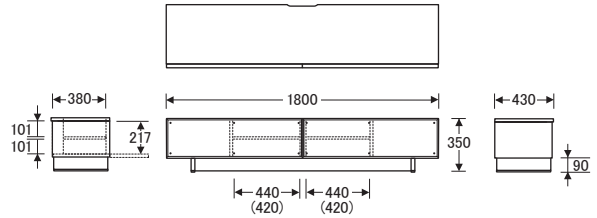

No.6400

TVボード [高さ35cm]

() 数値は有効寸法です。

No.6400TVボード〔W160H35〕

【オープン部内寸】 W440 (420) ×D380×H217
【棚板】 W439×D275 (2枚)
【棚板厚】 15
【引出内寸】 W224×D300×H130 (2杯)

() 数値は有効寸法です。

No.6400TVボード〔W180H35〕

【オープン部内寸】 W440 (420) ×D380×H217
【棚板】 W439×D275 (2枚)
【棚板厚】 15
【引出内寸】 W324×D300×H130 (2杯)

() 数値は有効寸法です。

No.6400TVボード〔W200H35〕

【オープン部内寸】 W470 (450) ×D380×H217
【棚板】 W469×D275 (2枚)
【棚板厚】 15
【引出内寸】 W394×D300×H130 (2杯)

() 数値は有効寸法です。

No.6400TVボード〔W220H35〕

【オープン部内寸】 W520 (500) ×D380×H217
【棚板】 W519×D275 (2枚)
【棚板厚】 15
【引出内寸】 W444×D300×H130 (2杯)

No.6400

TVボード [高さ45cm]

() 数値は有効寸法です。

No.6400TVボード〔W160H45〕

【オープン部内寸】 W440 (420) ×D380×H217
【棚板】 W439×D275 (2枚)
【棚板厚】 15
【引出内寸】 W224×D300×H130 (2杯)

() 数値は有効寸法です。

No.6400TVボード〔W180H45〕

【オープン部内寸】 W440 (420) ×D380×H217
【棚板】 W439×D275 (2枚)
【棚板厚】 15
【引出内寸】 W324×D300×H130 (2杯)

() 数値は有効寸法です。

No.6400TVボード〔W200H45〕

【オープン部内寸】 W470 (450) ×D380×H217
【棚板】 W469×D275 (2枚)
【棚板厚】 15
【引出内寸】 W394×D300×H130 (2杯)

() 数値は有効寸法です。

No.6400TVボード〔W220H45〕

【オープン部内寸】 W520 (500) ×D380×H217
【棚板】 W519×D275 (2枚)
【棚板厚】 15
【引出内寸】 W444×D300×H130 (2杯)