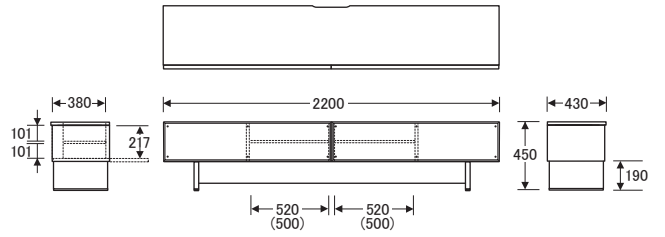

No.6400

TVボード [高さ35cm]

() 数値は有効寸法です。

No.6400TVボード〔W160H35〕

【オープン部内寸】 W440 (420) ×D380×H217
【棚板】 W439×D275 (2枚)
【棚板厚】 15
【引出内寸】 W224×D300×H130 (2杯)

() 数値は有効寸法です。

No.6400TVボード〔W180H35〕

【オープン部内寸】 W440 (420) ×D380×H217
【棚板】 W439×D275 (2枚)
【棚板厚】 15
【引出内寸】 W324×D300×H130 (2杯)

() 数値は有効寸法です。

No.6400TVボード〔W200H35〕

【オープン部内寸】 W470 (450) ×D380×H217
【棚板】 W469×D275 (2枚)
【棚板厚】 15
【引出内寸】 W394×D300×H130 (2杯)

() 数値は有効寸法です。

No.6400TVボード〔W220H35〕

【オープン部内寸】 W520 (500) ×D380×H217
【棚板】 W519×D275 (2枚)
【棚板厚】 15
【引出内寸】 W444×D300×H130 (2杯)

No.6400

TVボード [高さ45cm]

() 数値は有効寸法です。

No.6400TVボード〔W160H45〕

【オープン部内寸】 W440 (420) ×D380×H217
【棚板】 W439×D275 (2枚)
【棚板厚】 15
【引出内寸】 W224×D300×H130 (2杯)

() 数値は有効寸法です。

No.6400TVボード〔W180H45〕

【オープン部内寸】 W440 (420) ×D380×H217
【棚板】 W439×D275 (2枚)
【棚板厚】 15
【引出内寸】 W324×D300×H130 (2杯)

() 数値は有効寸法です。

No.6400TVボード〔W200H45〕

【オープン部内寸】 W470 (450) ×D380×H217
【棚板】 W469×D275 (2枚)
【棚板厚】 15
【引出内寸】 W394×D300×H130 (2杯)

() 数値は有効寸法です。

No.6400TVボード〔W220H45〕

【オープン部内寸】 W520 (500) ×D380×H217
【棚板】 W519×D275 (2枚)
【棚板厚】 15
【引出内寸】 W444×D300×H130 (2杯)