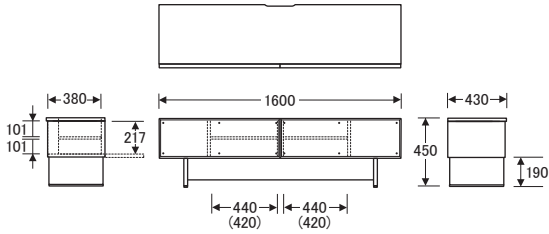

No.6400

TVボード [高さ35cm]

() 数値は有効寸法です。

No.6400TVボード〔W160H35〕

【オープン部内寸】 W440 (420) ×D380×H217
【棚板】 W439×D275 (2枚)
【棚板厚】 15
【引出内寸】 W224×D300×H130 (2杯)

() 数値は有効寸法です。

No.6400TVボード〔W180H35〕

【オープン部内寸】 W440 (420) ×D380×H217
【棚板】 W439×D275 (2枚)
【棚板厚】 15
【引出内寸】 W324×D300×H130 (2杯)

() 数値は有効寸法です。

No.6400TVボード〔W200H35〕

【オープン部内寸】 W470 (450) ×D380×H217
【棚板】 W469×D275 (2枚)
【棚板厚】 15
【引出内寸】 W394×D300×H130 (2杯)

() 数値は有効寸法です。

No.6400TVボード〔W220H35〕

【オープン部内寸】 W520 (500) ×D380×H217
【棚板】 W519×D275 (2枚)
【棚板厚】 15
【引出内寸】 W444×D300×H130 (2杯)

No.6400

TVボード [高さ45cm]

() 数値は有効寸法です。

No.6400TVボード〔W160H45〕

【オープン部内寸】 W440 (420) ×D380×H217
【棚板】 W439×D275 (2枚)
【棚板厚】 15
【引出内寸】 W224×D300×H130 (2杯)

() 数値は有効寸法です。

No.6400TVボード〔W180H45〕

【オープン部内寸】 W440 (420) ×D380×H217
【棚板】 W439×D275 (2枚)
【棚板厚】 15
【引出内寸】 W324×D300×H130 (2杯)

() 数値は有効寸法です。

No.6400TVボード〔W200H45〕

【オープン部内寸】 W470 (450) ×D380×H217
【棚板】 W469×D275 (2枚)
【棚板厚】 15
【引出内寸】 W394×D300×H130 (2杯)

() 数値は有効寸法です。

No.6400TVボード〔W220H45〕

【オープン部内寸】 W520 (500) ×D380×H217
【棚板】 W519×D275 (2枚)
【棚板厚】 15
【引出内寸】 W444×D300×H130 (2杯)