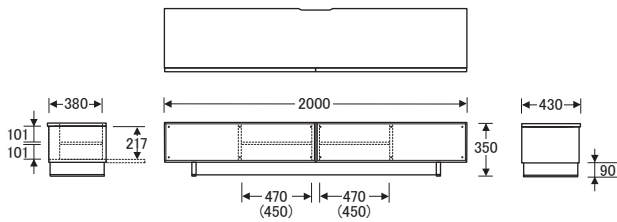

No.6400

TVボード [高さ35cm]

() 数値は有効寸法です。

No.6400TVボード〔W160H35〕

【オープン部内寸】 W440 (420) ×D380×H217
【棚板】 W439×D275 (2枚)
【棚板厚】 15
【引出内寸】 W224×D300×H130 (2杯)

() 数値は有効寸法です。

No.6400TVボード〔W180H35〕

【オープン部内寸】 W440 (420) ×D380×H217
【棚板】 W439×D275 (2枚)
【棚板厚】 15
【引出内寸】 W324×D300×H130 (2杯)

() 数値は有効寸法です。

No.6400TVボード〔W200H35〕

【オープン部内寸】 W470 (450) ×D380×H217
【棚板】 W469×D275 (2枚)
【棚板厚】 15
【引出内寸】 W394×D300×H130 (2杯)

() 数値は有効寸法です。

No.6400TVボード〔W220H35〕

【オープン部内寸】 W520 (500) ×D380×H217
【棚板】 W519×D275 (2枚)
【棚板厚】 15
【引出内寸】 W444×D300×H130 (2杯)

No.6400

TVボード [高さ45cm]

() 数値は有効寸法です。

No.6400TVボード〔W160H45〕

【オープン部内寸】 W440 (420) ×D380×H217
【棚板】 W439×D275 (2枚)
【棚板厚】 15
【引出内寸】 W224×D300×H130 (2杯)

() 数値は有効寸法です。

No.6400TVボード〔W180H45〕

【オープン部内寸】 W440 (420) ×D380×H217
【棚板】 W439×D275 (2枚)
【棚板厚】 15
【引出内寸】 W324×D300×H130 (2杯)

() 数値は有効寸法です。

No.6400TVボード〔W200H45〕

【オープン部内寸】 W470 (450) ×D380×H217
【棚板】 W469×D275 (2枚)
【棚板厚】 15
【引出内寸】 W394×D300×H130 (2杯)

() 数値は有効寸法です。

No.6400TVボード〔W220H45〕

【オープン部内寸】 W520 (500) ×D380×H217
【棚板】 W519×D275 (2枚)
【棚板厚】 15
【引出内寸】 W444×D300×H130 (2杯)