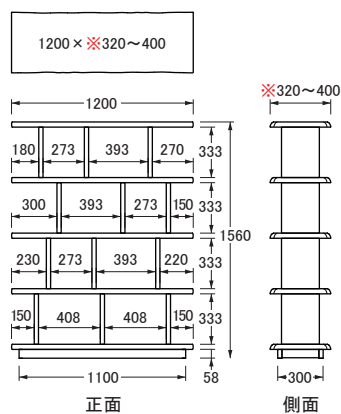

No.4900

オープンラック

※天板奥行きは使用する一枚板によってサイズが異なります。

No.4900オープンラック〔W120〕