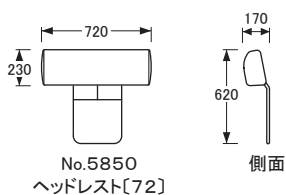

No.5850

ヘッドレスト

推奨組合せ商品	推奨サイズ
No.3900リビングチェア	全サイズ
No.8250リビングチェア	A・L・S

推奨組合せ商品	推奨サイズ
No.5850リビングチェア	全サイズ
No.8250リビングチェア	WL