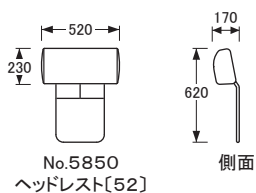

No.5850

ヘッドレスト

推奨組合せ商品	推奨サイズ
No.3900リビングチェア	全サイズ
No.8250リビングチェア	A・L・S

推奨組合せ商品	推奨サイズ
No.5850リビングチェア	全サイズ
No.8250リビングチェア	WL