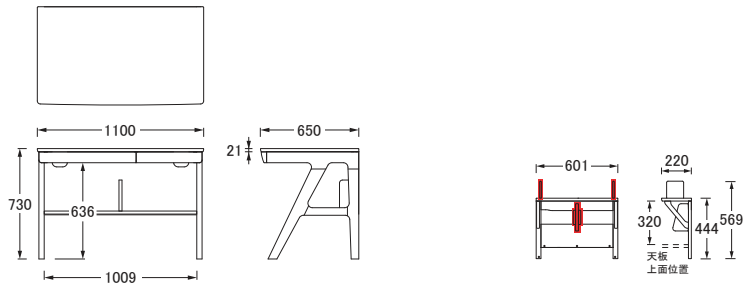

## デスク ラインナップ

※図面 ■色…仕切板可動部分

No.0989デスク

【引出内寸】  
[左] W545×D430×H45  
[右] W338×D430×H45

No.0909バックパネル (W60)

No.5309デスクチェア

No.0909昇降袖A

【引出内寸】  
[上・中] W332×D425×H54  
[下] W313×D425×H238