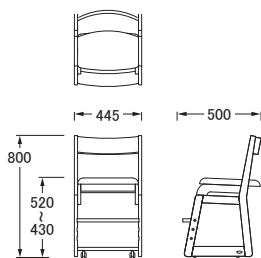

## デスク ラインナップ

※図面 ■色…仕切板可動部分

No.0989デスク

【引出内寸】  
[左] W545×D430×H45  
[右] W338×D430×H45

No.0909バックパネル (W60)

No.5309デスクチェア

No.0909昇降袖A

【引出内寸】  
[上・中] W332×D425×H54  
[下] W313×D425×H238