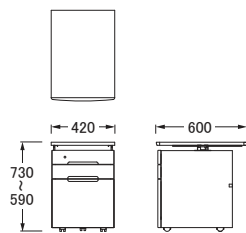

## デスク ラインナップ

※図面 ■色…仕切板可動部分

No.0989デスク

【引出内寸】  
[左] W545×D430×H45  
[右] W338×D430×H45

No.0909バックパネル (W60)

No.5309デスクチェア

No.0909昇降袖A

【引出内寸】  
[上・中] W332×D425×H54  
[下] W313×D425×H238