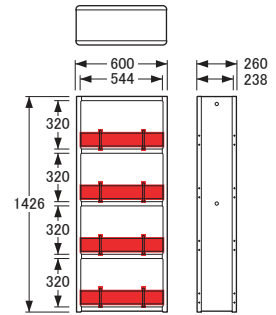

デスクユニット 〔D60〕

No.6000天板
〔180×60〕

No.6000固定袖A〔D60〕

〔引出内寸〕
〔上〕 W313×D425×H116
〔中〕 W313×D425×H140
〔下〕 W313×D425×H238

No.6000固定袖B〔D60〕

〔引出内寸〕 W313×D425×H238 (2杯)

No.6000天板
〔150×60〕

No.6000移動袖A〔D60〕

〔引出内寸〕
〔上〕 W313×D425×H116
〔中〕 W313×D425×H140
〔下〕 W313×D425×H238

No.6000ラック脚〔D60〕

No.6000天板
〔135×60〕

No.6000書棚
〔W60〕

※ジョイントパーツ(別売)を使用して
No.6000デスクユニットと連結する
ことができます。

No.6000天板
〔120×60〕

No.6000移動袖天板
〔D60〕

No.6000脚
〔D60〕

No.6000天板
〔110×60〕

No.6000天板
〔100×60〕

〔D50・D60〕共通パーツ

No.6000引出〔W66〕
〔引出内寸〕 W551×D345×H56

No.6000引出〔W49〕
〔引出内寸〕 W388×D306×H56

No.6000オープンラック
〔W100・W110〕

※ジョイントパーツ(別売)を使用してNo.6000
デスクユニットと連結することができます。

No.6000バックパネル
〔W50〕