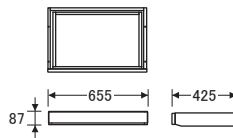

デスクユニット 〔D60〕

No.6000天板
〔180×60〕

No.6000固定袖A〔D60〕

〔引出内寸〕
〔上〕 W313×D425×H116
〔中〕 W313×D425×H140
〔下〕 W313×D425×H238

No.6000固定袖B〔D60〕

〔引出内寸〕 W313×D425×H238 (2杯)

No.6000天板
〔150×60〕

No.6000移動袖A〔D60〕

〔引出内寸〕
〔上〕 W313×D425×H116
〔中〕 W313×D425×H140
〔下〕 W313×D425×H238

No.6000ラック脚〔D60〕

No.6000天板
〔135×60〕

No.6000書棚
〔W60〕

※ジョイントパーツ(別売)を使用して
No.6000デスクユニットと連結する
ことができます。

No.6000天板
〔120×60〕

No.6000移動袖天板
〔D60〕

No.6000脚
〔D60〕

No.6000天板
〔110×60〕

No.6000天板
〔100×60〕

〔D50・D60〕共通パーツ

No.6000引出〔W66〕
〔引出内寸〕 W551×D345×H56

No.6000引出〔W49〕
〔引出内寸〕 W388×D306×H56

No.6000オープンラック
〔W100・W110〕

※ジョイントパーツ(別売)を使用してNo.6000
デスクユニットと連結することができます。

No.6000バックパネル
〔W50〕