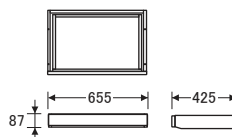

No.6000

※図面 ■色…仕切板・棚板可動部分

デスクユニット [D50]

No.6000天板
[180×50]

No.6000固定袖A [D50]

[引出内寸]
[上] W313×D375×H116
[中] W313×D375×H140
[下] W313×D375×H238

No.6000固定袖B [D50]

[引出内寸] W313×D375×H238 (2杯)

No.6000天板
[150×50]

No.6000移動袖A [D50]

[引出内寸]
[上] W313×D375×H116
[中] W313×D375×H140
[下] W313×D375×H238

No.6000ラック脚 [D50]

No.6000天板
[135×50]

No.6000天板
[120×50]

No.6000移動袖天板
[D50]

No.6000脚
[D50]

No.6000書棚
[W50]

※ジョイントパーツ (別売) を使用して
No.6000デスクユニットと連結する
ことができます。

No.6000天板
[110×50]

No.6000天板
[100×50]

No.6000天板
[75×50]

[D50・D60] 共通パーツ

No.6000引出 [W66]
[引出内寸] W551×D345×H56

No.6000引出 [W49]
[引出内寸] W388×D306×H56

デスクユニット 〔D60〕

No.6000天板
〔180×60〕

No.6000固定袖A〔D60〕

〔引出内寸〕
〔上〕 W313×D425×H116
〔中〕 W313×D425×H140
〔下〕 W313×D425×H238

No.6000固定袖B〔D60〕

〔引出内寸〕 W313×D425×H238 (2杯)

No.6000天板
〔150×60〕

No.6000移動袖A〔D60〕