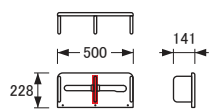

No.6000バックパネル
[W50]