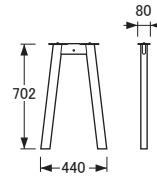

No.6000

※図面 ■色…仕切板・棚板可動部分

デスクユニット [D50]

No.6000天板
[180×50]

No.6000固定袖A [D50]

[引出内寸]
[上] W313×D375×H116
[中] W313×D375×H140
[下] W313×D375×H238

No.6000固定袖B [D50]

[引出内寸] W313×D375×H238 (2杯)

No.6000天板
[150×50]

No.6000移動袖A [D50]

[引出内寸]
[上] W313×D375×H116
[中] W313×D375×H140
[下] W313×D375×H238

No.6000ラック脚 [D50]

No.6000天板
[135×50]

No.6000天板
[120×50]

No.6000移動袖天板
[D50]

No.6000脚
[D50]

No.6000書棚
[W50]

※ジョイントパーツ (別売) を使用して
No.6000デスクユニットと連結する
ことができます。

No.6000天板
[110×50]

No.6000天板
[100×50]

No.6000天板
[75×50]

[D50・D60] 共通パーツ

No.6000引出 [W66]
[引出内寸] W551×D345×H56

No.6000引出 [W49]
[引出内寸] W388×D306×H56