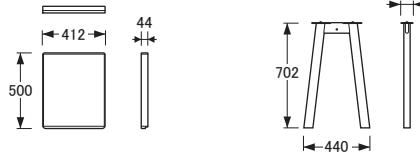

No.6000

※図面 ■色…仕切板・棚板可動部分

デスクユニット [D50]

No.6000天板
[180×50]

No.6000固定袖A [D50]

[引出内寸]
[上] W313×D375×H116
[中] W313×D375×H140
[下] W313×D375×H238

No.6000固定袖B [D50]

[引出内寸] W313×D375×H238 (2杯)

No.6000天板
[150×50]

No.6000移動袖A [D50]

[引出内寸]
[上] W313×D375×H116
[中] W313×D375×H140
[下] W313×D375×H238

No.6000ラック脚 [D50]

No.6000天板
[135×50]

No.6000天板
[120×50]

No.6000移動袖天板
[D50]

No.6000脚
[D50]

No.6000書棚
[W50]

※ジョイントパーツ (別売) を使用して
No.6000デスクユニットと連結する
ことができます。

No.6000天板
[110×50]

No.6000天板
[100×50]

No.6000天板
[75×50]

[D50・D60] 共通パーツ

No.6000引出 [W66]
[引出内寸] W551×D345×H56

No.6000引出 [W49]
[引出内寸] W388×D306×H56