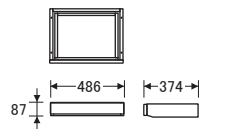

〔引出内寸〕
〔上〕 W313×D425×H116
〔中〕 W313×D425×H140
〔下〕 W313×D425×H238

No.6000ラック脚〔D60〕

No.6000天板
〔135×60〕

No.6000書棚
〔W60〕

※ジョイントパーツ(別売)を使用して
No.6000デスクユニットと連結する
ことができます。

No.6000天板
〔120×60〕

No.6000移動袖天板
〔D60〕

No.6000脚
〔D60〕

No.6000天板
〔110×60〕

No.6000天板
〔100×60〕

〔D50・D60〕共通パーツ

No.6000引出〔W66〕
〔引出内寸〕 W551×D345×H56

No.6000引出〔W49〕
〔引出内寸〕 W388×D306×H56

No.6000オープンラック
〔W100・W110〕

※ジョイントパーツ(別売)を使用してNo.6000
デスクユニットと連結することができます。

No.6000バックパネル
〔W50〕