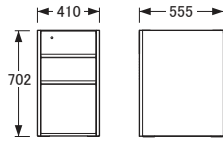

No.6000天板
[150×50]

No.6000移動袖A [D50]

[引出内寸]
[上] W313×D375×H116
[中] W313×D375×H140
[下] W313×D375×H238

No.6000ラック脚 [D50]

No.6000天板
[135×50]

No.6000天板
[120×50]

No.6000移動袖天板
[D50]

No.6000脚
[D50]

No.6000書棚
[W50]

※ジョイントパーツ (別売) を使用して
No.6000デスクユニットと連結する
ことができます。

No.6000天板
[110×50]

No.6000天板
[100×50]

No.6000天板
[75×50]

[D50・D60] 共通パーツ

No.6000引出 [W66]
[引出内寸] W551×D345×H56

No.6000引出 [W49]
[引出内寸] W388×D306×H56

No.6000オープンラック
[W100・W110]

※ジョイントパーツ (別売) を使用してNo.6000
デスクユニットと連結することができます。

No.6000バックパネル
[W50]

No.6000
ジョイントパーツ

No.6000
ケーブルトレイ

※天板をL字に設置する場合もしくは、
書棚と連結する場合には、連結用の
専用ジョイントパーツが必要です。

No.6000

※図面 ■色…仕切板・棚板可動部分

デスクユニット 〔D60〕

No.6000天板
〔180×60〕

No.6000固定袖A〔D60〕

〔引出内寸〕
〔上〕 W313×D425×H116
〔中〕 W313×D425×H140
〔下〕 W313×D425×H238

No.6000固定袖B〔D60〕

〔引出内寸〕 W313×D425×H238 (2杯)

No.6000天板
〔150×60〕

No.6000移動袖A〔D60〕