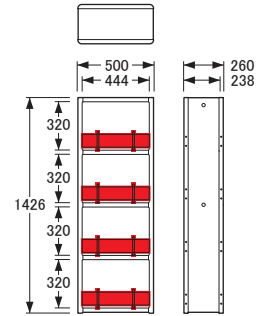

No.6000

※図面 ■色…仕切板・棚板可動部分

デスクユニット [D50]

No.6000天板
[180×50]

No.6000固定袖A [D50]

[引出内寸]
[上] W313×D375×H116
[中] W313×D375×H140
[下] W313×D375×H238

No.6000固定袖B [D50]

[引出内寸] W313×D375×H238 (2杯)

No.6000天板
[150×50]

No.6000移動袖A [D50]

[引出内寸]
[上] W313×D375×H116
[中] W313×D375×H140
[下] W313×D375×H238

No.6000ラック脚 [D50]

No.6000天板
[135×50]

No.6000天板
[120×50]

No.6000移動袖天板
[D50]

No.6000脚
[D50]

No.6000書棚
[W50]

※ジョイントパーツ (別売) を使用して
No.6000デスクユニットと連結する
ことができます。

No.6000天板
[110×50]

No.6000天板
[100×50]

No.6000天板
[75×50]

[D50・D60] 共通パーツ

No.6000引出 [W66]
[引出内寸] W551×D345×H56

No.6000引出 [W49]
[引出内寸] W388×D306×H56

デスクユニット 〔D60〕

No.6000天板
〔180×60〕

No.6000固定袖A〔D60〕

〔引出内寸〕
〔上〕 W313×D425×H116
〔中〕 W313×D425×H140
〔下〕 W313×D425×H238

No.6000固定袖B〔D60〕

〔引出内寸〕 W313×D425×H238 (2杯)

No.6000天板
〔150×60〕

No.6000移動袖A〔D60〕