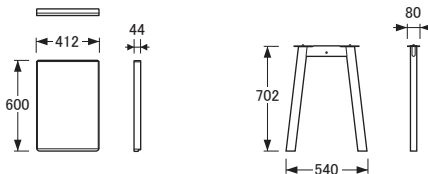

デスクユニット 〔D60〕

No.6000天板
〔180×60〕

No.6000固定袖A〔D60〕

〔引出内寸〕
〔上〕 W313×D425×H116
〔中〕 W313×D425×H140
〔下〕 W313×D425×H238

No.6000固定袖B〔D60〕

〔引出内寸〕 W313×D425×H238 (2杯)

No.6000天板
〔150×60〕

No.6000移動袖A〔D60〕

〔引出内寸〕
〔上〕 W313×D425×H116
〔中〕 W313×D425×H140
〔下〕 W313×D425×H238

No.6000ラック脚〔D60〕

No.6000天板
〔135×60〕

No.6000書棚
〔W60〕

※ジョイントパーツ(別売)を使用して
No.6000デスクユニットと連結する
ことができます。

No.6000天板
〔120×60〕

No.6000移動袖天板
〔D60〕

No.6000脚
〔D60〕

No.6000天板
〔110×60〕

No.6000天板
〔100×60〕

〔D50・D60〕共通パーツ

No.6000引出〔W66〕
〔引出内寸〕 W551×D345×H56

No.6000引出〔W49〕
〔引出内寸〕 W388×D306×H56

No.6000オープンラック
〔W100・W110〕

※ジョイントパーツ(別売)を使用してNo.6000
デスクユニットと連結することができます。

No.6000バックパネル
〔W50〕