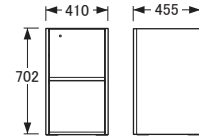

No.6000

※図面 ■色…仕切板・棚板可動部分

デスクユニット [D50]

No.6000天板
[180×50]

No.6000固定袖A [D50]

[引出内寸]
[上] W313×D375×H116
[中] W313×D375×H140
[下] W313×D375×H238

No.6000固定袖B [D50]

[引出内寸] W313×D375×H238 (2杯)

No.6000天板
[150×50]

No.6000移動袖A [D50]

[引出内寸]
[上] W313×D375×H116
[中] W313×D375×H140
[下] W313×D375×H238

No.6000ラック脚 [D50]

No.6000天板
[135×50]

No.6000天板
[120×50]

No.6000移動袖天板
[D50]

No.6000脚
[D50]

No.6000書棚
[W50]

※ジョイントパーツ (別売) を使用して
No.6000デスクユニットと連結する
ことができます。

No.6000天板
[110×50]

No.6000天板
[100×50]

No.6000天板
[75×50]

[D50・D60] 共通パーツ

No.6000引出 [W66]
[引出内寸] W551×D345×H56

No.6000引出 [W49]
[引出内寸] W388×D306×H56

デスクユニット 〔D60〕

No.6000天板
〔180×60〕

No.6000固定袖A〔D60〕

〔引出内寸〕
〔上〕 W313×D425×H116
〔中〕 W313×D425×H140
〔下〕 W313×D425×H238

No.6000固定袖B〔D60〕

〔引出内寸〕 W313×D425×H238 (2杯)

No.6000天板
〔150×60〕

No.6000移動袖A〔D60〕