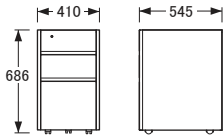

デスクユニット 〔D60〕

No.6000天板
〔180×60〕

No.6000固定袖A〔D60〕

〔引出内寸〕
〔上〕 W313×D425×H116
〔中〕 W313×D425×H140
〔下〕 W313×D425×H238

No.6000固定袖B〔D60〕

〔引出内寸〕 W313×D425×H238 (2杯)

No.6000天板
〔150×60〕

No.6000移動袖A〔D60〕

〔引出内寸〕
〔上〕 W313×D425×H116
〔中〕 W313×D425×H140
〔下〕 W313×D425×H238

No.6000ラック脚〔D60〕

No.6000天板
〔135×60〕

No.6000書棚
〔W60〕

※ジョイントパーツ(別売)を使用して
No.6000デスクユニットと連結する
ことができます。

No.6000天板
〔120×60〕

No.6000移動袖天板
〔D60〕

No.6000脚
〔D60〕