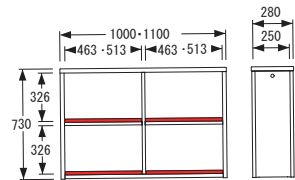

No.6000

※図面 ■色…仕切板・棚板可動部分

デスクユニット [D50]

No.6000天板
[180×50]

No.6000固定袖A [D50]

[引出内寸]
[上] W313×D375×H116
[中] W313×D375×H140
[下] W313×D375×H238

No.6000固定袖B [D50]

[引出内寸] W313×D375×H238 (2杯)

〔引出内寸〕
〔上〕 W313×D425×H116
〔中〕 W313×D425×H140
〔下〕 W313×D425×H238

No.6000ラック脚〔D60〕

No.6000天板
〔135×60〕

No.6000書棚
〔W60〕

※ジョイントパーツ(別売)を使用して
No.6000デスクユニットと連結する
ことができます。

No.6000天板
〔120×60〕

No.6000移動袖天板
〔D60〕

No.6000脚
〔D60〕

No.6000天板
〔110×60〕

No.6000天板
〔100×60〕

〔D50・D60〕共通パーツ

No.6000引出〔W66〕
〔引出内寸〕 W551×D345×H56

No.6000引出〔W49〕
〔引出内寸〕 W388×D306×H56

No.6000オープンラック
〔W100・W110〕

※ジョイントパーツ(別売)を使用してNo.6000
デスクユニットと連結することができます。

No.6000バックパネル
〔W50〕