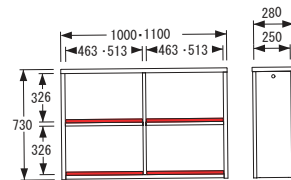

No.6000

※図面 ■色…仕切板・棚板可動部分

デスクユニット [D50]

No.6000天板
[180×50]

No.6000固定袖A [D50]

[引出内寸]
[上] W313×D375×H116
[中] W313×D375×H140
[下] W313×D375×H238

No.6000固定袖B [D50]

[引出内寸] W313×D375×H238 (2杯)

No.6000天板
[150×50]

No.6000移動袖A [D50]

[引出内寸]
[上] W313×D375×H116
[中] W313×D375×H140
[下] W313×D375×H238

No.6000ラック脚 [D50]

No.6000天板
[135×50]

No.6000天板
[120×50]

No.6000移動袖天板
[D50]

No.6000脚
[D50]

No.6000書棚
[W50]

※ジョイントパーツ (別売) を使用して
No.6000デスクユニットと連結する
ことができます。

No.6000天板
[110×50]

No.6000天板
[100×50]

No.6000天板
[75×50]

[D50・D60] 共通パーツ

No.6000引出 [W66]
[引出内寸] W551×D345×H56

No.6000引出 [W49]
[引出内寸] W388×D306×H56

デスクユニット 〔D60〕

No.6000天板
〔180×60〕

No.6000固定袖A〔D60〕

〔引出内寸〕
〔上〕 W313×D425×H116
〔中〕 W313×D425×H140
〔下〕 W313×D425×H238

No.6000固定袖B〔D60〕

〔引出内寸〕 W313×D425×H238 (2杯)

No.6000天板
〔150×60〕

No.6000移動袖A〔D60〕