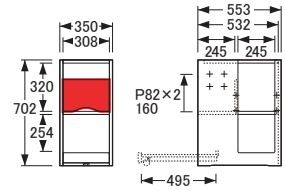

デスクユニット 〔D60〕

No.6000天板
〔180×60〕

No.6000固定袖A〔D60〕

〔引出内寸〕
〔上〕 W313×D425×H116
〔中〕 W313×D425×H140
〔下〕 W313×D425×H238

No.6000固定袖B〔D60〕

〔引出内寸〕 W313×D425×H238 (2杯)

No.6000天板
〔150×60〕

No.6000移動袖A〔D60〕

〔引出内寸〕
〔上〕 W313×D425×H116
〔中〕 W313×D425×H140
〔下〕 W313×D425×H238

No.6000ラック脚〔D60〕

No.6000天板
〔135×60〕

No.6000書棚
〔W60〕

※ジョイントパーツ(別売)を使用して
No.6000デスクユニットと連結する
ことができます。

No.6000天板
〔120×60〕

No.6000移動袖天板
〔D60〕

No.6000脚
〔D60〕