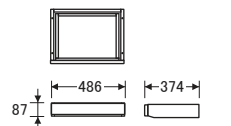

No.6000

※図面 ■色…仕切板・棚板可動部分

デスクユニット [D50]

No.6000天板
[180×50]

No.6000固定袖A [D50]

[引出内寸]
[上] W313×D375×H116
[中] W313×D375×H140
[下] W313×D375×H238

No.6000固定袖B [D50]

[引出内寸] W313×D375×H238 (2杯)

No.6000天板
[150×50]

No.6000移動袖A [D50]

[引出内寸]
[上] W313×D375×H116
[中] W313×D375×H140
[下] W313×D375×H238

No.6000ラック脚 [D50]

No.6000天板
[135×50]

No.6000天板
[120×50]

No.6000移動袖天板
[D50]

No.6000脚
[D50]

No.6000書棚
[W50]

※ジョイントパーツ (別売) を使用して
No.6000デスクユニットと連結する
ことができます。

No.6000天板
[110×50]

No.6000天板
[100×50]

No.6000天板
[75×50]

[D50・D60] 共通パーツ

No.6000引出 [W66]
[引出内寸] W551×D345×H56

No.6000引出 [W49]
[引出内寸] W388×D306×H56

デスクユニット 〔D60〕

No.6000天板
〔180×60〕

No.6000固定袖A〔D60〕

〔引出内寸〕
〔上〕 W313×D425×H116
〔中〕 W313×D425×H140
〔下〕 W313×D425×H238

No.6000固定袖B〔D60〕

〔引出内寸〕 W313×D425×H238 (2杯)

No.6000天板
〔150×60〕

No.6000移動袖A〔D60〕