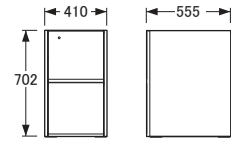

No.6000天板
[150×50]

No.6000移動袖A [D50]

[引出内寸]
[上] W313×D375×H116
[中] W313×D375×H140
[下] W313×D375×H238

No.6000ラック脚 [D50]

No.6000天板
[135×50]

No.6000天板
[120×50]

No.6000移動袖天板
[D50]

No.6000脚
[D50]

デスクユニット 〔D60〕

No.6000天板
〔180×60〕

No.6000固定袖A〔D60〕

〔引出内寸〕
〔上〕 W313×D425×H116
〔中〕 W313×D425×H140
〔下〕 W313×D425×H238

No.6000固定袖B〔D60〕

〔引出内寸〕 W313×D425×H238 (2杯)

No.6000天板
〔150×60〕

No.6000移動袖A〔D60〕

〔引出内寸〕
〔上〕 W313×D425×H116
〔中〕 W313×D425×H140
〔下〕 W313×D425×H238

No.6000ラック脚〔D60〕

No.6000天板
〔135×60〕

No.6000書棚
〔W60〕

※ジョイントパーツ(別売)を使用して
No.6000デスクユニットと連結する
ことができます。

No.6000天板
〔120×60〕

No.6000移動袖天板
〔D60〕

No.6000脚
〔D60〕