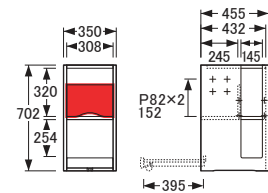

No.6000

※図面 ■色…仕切板・棚板可動部分

デスクユニット [D50]

No.6000天板
[180×50]

No.6000固定袖A [D50]

[引出内寸]
[上] W313×D375×H116
[中] W313×D375×H140
[下] W313×D375×H238

No.6000固定袖B [D50]

[引出内寸] W313×D375×H238 (2杯)

No.6000天板
[150×50]

No.6000移動袖A [D50]

[引出内寸]
[上] W313×D375×H116
[中] W313×D375×H140
[下] W313×D375×H238

No.6000ラック脚 [D50]

No.6000天板
[135×50]

No.6000天板
[120×50]

No.6000移動袖天板
[D50]

No.6000脚
[D50]

デスクユニット 〔D60〕

No.6000天板
〔180×60〕

No.6000固定袖A〔D60〕

〔引出内寸〕
〔上〕 W313×D425×H116
〔中〕 W313×D425×H140
〔下〕 W313×D425×H238

No.6000固定袖B〔D60〕

〔引出内寸〕 W313×D425×H238 (2杯)

No.6000天板
〔150×60〕

No.6000移動袖A〔D60〕