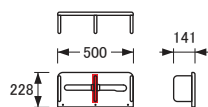

No.6000天板
〔110×60〕

No.6000天板
〔100×60〕

〔D50・D60〕共通パーツ

No.6000引出〔W66〕
〔引出内寸〕 W551×D345×H56

No.6000引出〔W49〕
〔引出内寸〕 W388×D306×H56

No.6000オープンラック
〔W100・W110〕

※ジョイントパーツ(別売)を使用してNo.6000
デスクユニットと連結することができます。

No.6000バックパネル
〔W50〕