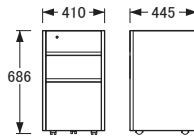

No.6000

※図面 ■色…仕切板・棚板可動部分

デスクユニット [D50]

No.6000天板
[180×50]

No.6000固定袖A [D50]

[引出内寸]
[上] W313×D375×H116
[中] W313×D375×H140
[下] W313×D375×H238

No.6000固定袖B [D50]

[引出内寸] W313×D375×H238 (2杯)

No.6000天板
[150×50]

No.6000移動袖A [D50]

[引出内寸]
[上] W313×D375×H116
[中] W313×D375×H140
[下] W313×D375×H238

No.6000ラック脚 [D50]

No.6000天板
[135×50]

No.6000天板
[120×50]

No.6000移動袖天板
[D50]

No.6000脚
[D50]

No.6000書棚
[W50]

※ジョイントパーツ (別売) を使用して
No.6000デスクユニットと連結する
ことができます。

No.6000天板
[110×50]

No.6000天板
[100×50]

No.6000天板
[75×50]

[D50・D60] 共通パーツ

No.6000引出 [W66]
[引出内寸] W551×D345×H56

No.6000引出 [W49]
[引出内寸] W388×D306×H56

デスクユニット 〔D60〕

No.6000天板
〔180×60〕

No.6000固定袖A〔D60〕

〔引出内寸〕
〔上〕 W313×D425×H116
〔中〕 W313×D425×H140
〔下〕 W313×D425×H238

No.6000固定袖B〔D60〕

〔引出内寸〕 W313×D425×H238 (2杯)

No.6000天板
〔150×60〕

No.6000移動袖A〔D60〕