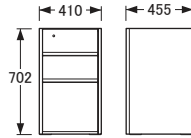

No.6000

※図面 ■色…仕切板・棚板可動部分

デスクユニット [D50]

No.6000天板
[180×50]

No.6000固定袖A [D50]

[引出内寸]
[上] W313×D375×H116
[中] W313×D375×H140
[下] W313×D375×H238

No.6000固定袖B [D50]

[引出内寸] W313×D375×H238 (2杯)

No.6000天板
[150×50]

No.6000移動袖A [D50]

[引出内寸]
[上] W313×D375×H116
[中] W313×D375×H140
[下] W313×D375×H238

No.6000ラック脚 [D50]

No.6000天板
[135×50]

No.6000天板
[120×50]

No.6000移動袖天板
[D50]

No.6000脚
[D50]

No.6000書棚
[W50]

※ジョイントパーツ (別売) を使用して
No.6000デスクユニットと連結する
ことができます。

No.6000天板
[110×50]

No.6000天板
[100×50]

No.6000天板
[75×50]

[D50・D60] 共通パーツ

No.6000引出 [W66]
[引出内寸] W551×D345×H56

No.6000引出 [W49]
[引出内寸] W388×D306×H56

デスクユニット 〔D60〕

No.6000天板
〔180×60〕

No.6000固定袖A〔D60〕

〔引出内寸〕
〔上〕 W313×D425×H116
〔中〕 W313×D425×H140
〔下〕 W313×D425×H238

No.6000固定袖B〔D60〕

〔引出内寸〕 W313×D425×H238 (2杯)

No.6000天板
〔150×60〕

No.6000移動袖A〔D60〕