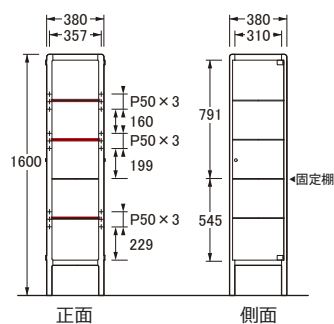

No.8000

キュリオケース

※図面 ■色…棚板可動部分

No.8000キュリオケース

【ガラス棚板】 W357×D302mm (3枚)
【棚板厚】 5mm