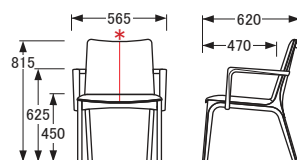

# No.3400・3440

ダイニングチェア

\*ラムースの場合『縫製図』が異なります。  
赤線部分の縫製はありません。

DC-3400

DA-3400

DC-3440

DA-3440