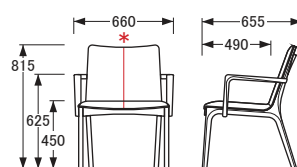

# No.3400・3440

ダイニングチェア

\*ラムースの場合『縫製図』が異なります。  
赤線部分の縫製はありません。

DC-3400

DA-3400

DC-3440

DA-3440