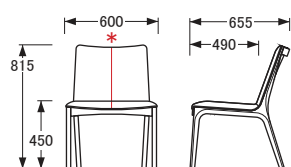

# No.3400・3440

ダイニングチェア

\*ラムースの場合『縫製図』が異なります。  
赤線部分の縫製はありません。

DC-3400

DA-3400

DC-3440

DA-3440