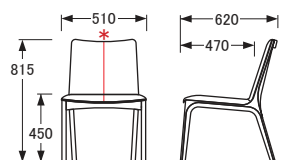

# No.3400・3440

ダイニングチェア

\*ラムースの場合『縫製図』が異なります。  
赤線部分の縫製はありません。

DC-3400

DA-3400

DC-3440

DA-3440