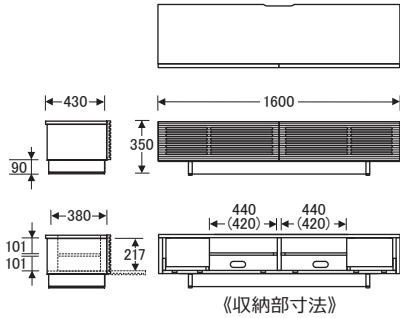

No.6450

TVボード [高さ35cm]

() 数値は有効寸法です。

No.6450TVボード〔W160H35〕

【棚板】 W439×D275 (2枚)
【棚板厚】 15
【引出内寸】 W224×D300×H130 (2杯)

() 数値は有効寸法です。

No.6450TVボード〔W180H35〕

【棚板】 W439×D275 (2枚)
【棚板厚】 15
【引出内寸】 W324×D300×H130 (2杯)

() 数値は有効寸法です。

No.6450TVボード〔W200H35〕

【棚板】 W469×D275 (2枚)
【棚板厚】 15
【引出内寸】 W394×D300×H130 (2杯)

() 数値は有効寸法です。

No.6450TVボード〔W220H35〕

【棚板】 W519×D275 (2枚)
【棚板厚】 15
【引出内寸】 W444×D300×H130 (2杯)

No.6450

TVボード [高さ45cm]

() 数値は有効寸法です。

No.6450TVボード〔W160H45〕

【棚板】 W439×D275 (2枚)
【棚板厚】 15
【引出内寸】 W224×D300×H130 (2杯)

() 数値は有効寸法です。

No.6450TVボード〔W180H45〕

【棚板】 W439×D275 (2枚)
【棚板厚】 15
【引出内寸】 W324×D300×H130 (2杯)

() 数値は有効寸法です。

No.6450TVボード〔W200H45〕

【棚板】 W469×D275 (2枚)
【棚板厚】 15
【引出内寸】 W394×D300×H130 (2杯)

() 数値は有効寸法です。

No.6450TVボード〔W220H45〕

【棚板】 W519×D275 (2枚)
【棚板厚】 15
【引出内寸】 W444×D300×H130 (2杯)