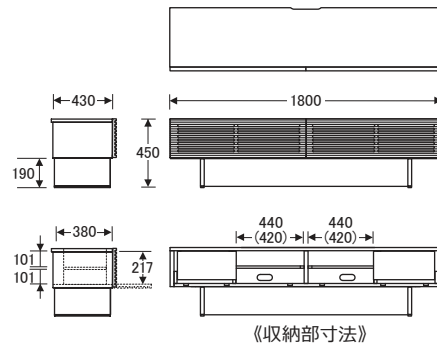

No.6450

TVボード [高さ35cm]

() 数値は有効寸法です。

No.6450TVボード〔W160H35〕

【棚板】 W439×D275 (2枚)
【棚板厚】 15
【引出内寸】 W224×D300×H130 (2杯)

() 数値は有効寸法です。

No.6450TVボード〔W180H35〕

【棚板】 W439×D275 (2枚)
【棚板厚】 15
【引出内寸】 W324×D300×H130 (2杯)

() 数値は有効寸法です。

No.6450TVボード〔W200H35〕

【棚板】 W469×D275 (2枚)
【棚板厚】 15
【引出内寸】 W394×D300×H130 (2杯)

() 数値は有効寸法です。

No.6450TVボード〔W220H35〕

【棚板】 W519×D275 (2枚)
【棚板厚】 15
【引出内寸】 W444×D300×H130 (2杯)

No.6450

TVボード [高さ45cm]

() 数値は有効寸法です。

No.6450TVボード〔W160H45〕

【棚板】 W439×D275 (2枚)
【棚板厚】 15
【引出内寸】 W224×D300×H130 (2杯)

() 数値は有効寸法です。

No.6450TVボード〔W180H45〕

【棚板】 W439×D275 (2枚)
【棚板厚】 15
【引出内寸】 W324×D300×H130 (2杯)

() 数値は有効寸法です。

No.6450TVボード〔W200H45〕

【棚板】 W469×D275 (2枚)
【棚板厚】 15
【引出内寸】 W394×D300×H130 (2杯)

() 数値は有効寸法です。

No.6450TVボード〔W220H45〕

【棚板】 W519×D275 (2枚)
【棚板厚】 15
【引出内寸】 W444×D300×H130 (2杯)