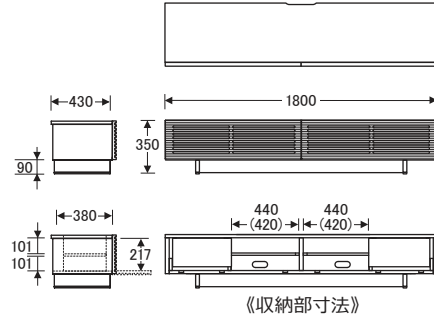

No.6450

TVボード [高さ35cm]

() 数値は有効寸法です。

No.6450TVボード〔W160H35〕

【棚板】 W439×D275 (2枚)
【棚板厚】 15
【引出内寸】 W224×D300×H130 (2杯)

() 数値は有効寸法です。

No.6450TVボード〔W180H35〕

【棚板】 W439×D275 (2枚)
【棚板厚】 15
【引出内寸】 W324×D300×H130 (2杯)

() 数値は有効寸法です。

No.6450TVボード〔W200H35〕

【棚板】 W469×D275 (2枚)
【棚板厚】 15
【引出内寸】 W394×D300×H130 (2杯)

() 数値は有効寸法です。

No.6450TVボード〔W220H35〕

【棚板】 W519×D275 (2枚)
【棚板厚】 15
【引出内寸】 W444×D300×H130 (2杯)

No.6450

TVボード [高さ45cm]

() 数値は有効寸法です。

No.6450TVボード〔W160H45〕

【棚板】 W439×D275 (2枚)
【棚板厚】 15
【引出内寸】 W224×D300×H130 (2杯)

() 数値は有効寸法です。

No.6450TVボード〔W180H45〕

【棚板】 W439×D275 (2枚)
【棚板厚】 15
【引出内寸】 W324×D300×H130 (2杯)

() 数値は有効寸法です。

No.6450TVボード〔W200H45〕

【棚板】 W469×D275 (2枚)
【棚板厚】 15
【引出内寸】 W394×D300×H130 (2杯)

() 数値は有効寸法です。

No.6450TVボード〔W220H45〕

【棚板】 W519×D275 (2枚)
【棚板厚】 15
【引出内寸】 W444×D300×H130 (2杯)