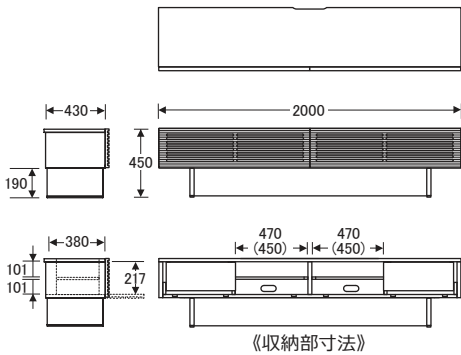

No.6450

TVボード [高さ35cm]

() 数値は有効寸法です。

No.6450TVボード〔W160H35〕

【棚板】 W439×D275 (2枚)
【棚板厚】 15
【引出内寸】 W224×D300×H130 (2杯)

() 数値は有効寸法です。

No.6450TVボード〔W180H35〕

【棚板】 W439×D275 (2枚)
【棚板厚】 15
【引出内寸】 W324×D300×H130 (2杯)

() 数値は有効寸法です。

No.6450TVボード〔W200H35〕

【棚板】 W469×D275 (2枚)
【棚板厚】 15
【引出内寸】 W394×D300×H130 (2杯)

() 数値は有効寸法です。

No.6450TVボード〔W220H35〕

【棚板】 W519×D275 (2枚)
【棚板厚】 15
【引出内寸】 W444×D300×H130 (2杯)

No.6450

TVボード [高さ45cm]

() 数値は有効寸法です。

No.6450TVボード〔W160H45〕

【棚板】 W439×D275 (2枚)
【棚板厚】 15
【引出内寸】 W224×D300×H130 (2杯)

() 数値は有効寸法です。

No.6450TVボード〔W180H45〕

【棚板】 W439×D275 (2枚)
【棚板厚】 15
【引出内寸】 W324×D300×H130 (2杯)

() 数値は有効寸法です。

No.6450TVボード〔W200H45〕

【棚板】 W469×D275 (2枚)
【棚板厚】 15
【引出内寸】 W394×D300×H130 (2杯)

() 数値は有効寸法です。

No.6450TVボード〔W220H45〕

【棚板】 W519×D275 (2枚)
【棚板厚】 15
【引出内寸】 W444×D300×H130 (2杯)