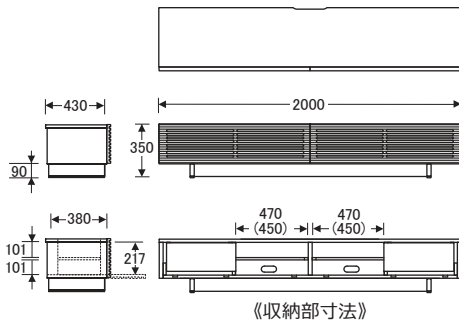

No.6450

TVボード [高さ35cm]

() 数値は有効寸法です。

No.6450TVボード〔W160H35〕

【棚板】 W439×D275 (2枚)
【棚板厚】 15
【引出内寸】 W224×D300×H130 (2杯)

() 数値は有効寸法です。

No.6450TVボード〔W180H35〕

【棚板】 W439×D275 (2枚)
【棚板厚】 15
【引出内寸】 W324×D300×H130 (2杯)

() 数値は有効寸法です。

No.6450TVボード〔W200H35〕

【棚板】 W469×D275 (2枚)
【棚板厚】 15
【引出内寸】 W394×D300×H130 (2杯)

() 数値は有効寸法です。

No.6450TVボード〔W220H35〕

【棚板】 W519×D275 (2枚)
【棚板厚】 15
【引出内寸】 W444×D300×H130 (2杯)

No.6450

TVボード [高さ45cm]

() 数値は有効寸法です。

No.6450TVボード〔W160H45〕

【棚板】 W439×D275 (2枚)
【棚板厚】 15
【引出内寸】 W224×D300×H130 (2杯)

() 数値は有効寸法です。

No.6450TVボード〔W180H45〕

【棚板】 W439×D275 (2枚)
【棚板厚】 15
【引出内寸】 W324×D300×H130 (2杯)

() 数値は有効寸法です。

No.6450TVボード〔W200H45〕

【棚板】 W469×D275 (2枚)
【棚板厚】 15
【引出内寸】 W394×D300×H130 (2杯)

() 数値は有効寸法です。

No.6450TVボード〔W220H45〕

【棚板】 W519×D275 (2枚)
【棚板厚】 15
【引出内寸】 W444×D300×H130 (2杯)