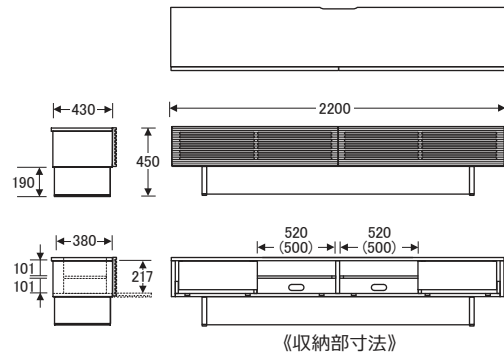

No.6450

TVボード [高さ35cm]

() 数値は有効寸法です。

No.6450TVボード〔W160H35〕

【棚板】 W439×D275 (2枚)
【棚板厚】 15
【引出内寸】 W224×D300×H130 (2杯)

() 数値は有効寸法です。

No.6450TVボード〔W180H35〕

【棚板】 W439×D275 (2枚)
【棚板厚】 15
【引出内寸】 W324×D300×H130 (2杯)

() 数値は有効寸法です。

No.6450TVボード〔W200H35〕

【棚板】 W469×D275 (2枚)
【棚板厚】 15
【引出内寸】 W394×D300×H130 (2杯)

() 数値は有効寸法です。

No.6450TVボード〔W220H35〕

【棚板】 W519×D275 (2枚)
【棚板厚】 15
【引出内寸】 W444×D300×H130 (2杯)

No.6450

TVボード [高さ45cm]

() 数値は有効寸法です。

No.6450TVボード〔W160H45〕

【棚板】 W439×D275 (2枚)
【棚板厚】 15
【引出内寸】 W224×D300×H130 (2杯)

() 数値は有効寸法です。

No.6450TVボード〔W180H45〕

【棚板】 W439×D275 (2枚)
【棚板厚】 15
【引出内寸】 W324×D300×H130 (2杯)

() 数値は有効寸法です。

No.6450TVボード〔W200H45〕

【棚板】 W469×D275 (2枚)
【棚板厚】 15
【引出内寸】 W394×D300×H130 (2杯)

() 数値は有効寸法です。

No.6450TVボード〔W220H45〕

【棚板】 W519×D275 (2枚)
【棚板厚】 15
【引出内寸】 W444×D300×H130 (2杯)