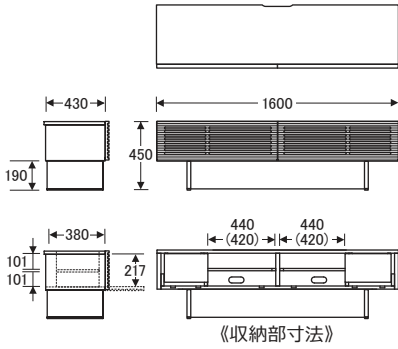

No.6450

TVボード [高さ35cm]

() 数値は有効寸法です。

No.6450TVボード〔W160H35〕

【棚板】 W439×D275 (2枚)
【棚板厚】 15
【引出内寸】 W224×D300×H130 (2杯)

() 数値は有効寸法です。

No.6450TVボード〔W180H35〕

【棚板】 W439×D275 (2枚)
【棚板厚】 15
【引出内寸】 W324×D300×H130 (2杯)

() 数値は有効寸法です。

No.6450TVボード〔W200H35〕

【棚板】 W469×D275 (2枚)
【棚板厚】 15
【引出内寸】 W394×D300×H130 (2杯)

() 数値は有効寸法です。

No.6450TVボード〔W220H35〕

【棚板】 W519×D275 (2枚)
【棚板厚】 15
【引出内寸】 W444×D300×H130 (2杯)

No.6450

TVボード [高さ45cm]

() 数値は有効寸法です。

No.6450TVボード〔W160H45〕

【棚板】 W439×D275 (2枚)
【棚板厚】 15
【引出内寸】 W224×D300×H130 (2杯)

() 数値は有効寸法です。

No.6450TVボード〔W180H45〕

【棚板】 W439×D275 (2枚)
【棚板厚】 15
【引出内寸】 W324×D300×H130 (2杯)

() 数値は有効寸法です。

No.6450TVボード〔W200H45〕

【棚板】 W469×D275 (2枚)
【棚板厚】 15
【引出内寸】 W394×D300×H130 (2杯)

() 数値は有効寸法です。

No.6450TVボード〔W220H45〕

【棚板】 W519×D275 (2枚)
【棚板厚】 15
【引出内寸】 W444×D300×H130 (2杯)