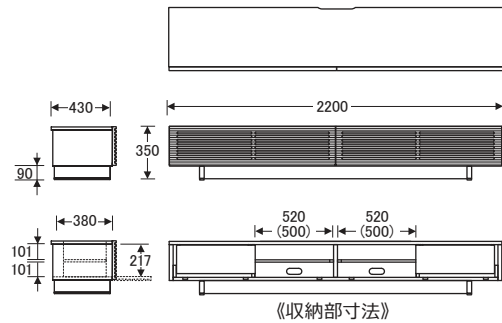

No.6450

TVボード [高さ35cm]

() 数値は有効寸法です。

No.6450TVボード〔W160H35〕

【棚板】 W439×D275 (2枚)
【棚板厚】 15
【引出内寸】 W224×D300×H130 (2杯)

() 数値は有効寸法です。

No.6450TVボード〔W180H35〕

【棚板】 W439×D275 (2枚)
【棚板厚】 15
【引出内寸】 W324×D300×H130 (2杯)

() 数値は有効寸法です。

No.6450TVボード〔W200H35〕

【棚板】 W469×D275 (2枚)
【棚板厚】 15
【引出内寸】 W394×D300×H130 (2杯)

() 数値は有効寸法です。

No.6450TVボード〔W220H35〕

【棚板】 W519×D275 (2枚)
【棚板厚】 15
【引出内寸】 W444×D300×H130 (2杯)

No.6450

TVボード [高さ45cm]

() 数値は有効寸法です。

No.6450TVボード〔W160H45〕

【棚板】 W439×D275 (2枚)
【棚板厚】 15
【引出内寸】 W224×D300×H130 (2杯)

() 数値は有効寸法です。

No.6450TVボード〔W180H45〕

【棚板】 W439×D275 (2枚)
【棚板厚】 15
【引出内寸】 W324×D300×H130 (2杯)

() 数値は有効寸法です。

No.6450TVボード〔W200H45〕

【棚板】 W469×D275 (2枚)
【棚板厚】 15
【引出内寸】 W394×D300×H130 (2杯)

() 数値は有効寸法です。

No.6450TVボード〔W220H45〕

【棚板】 W519×D275 (2枚)
【棚板厚】 15
【引出内寸】 W444×D300×H130 (2杯)