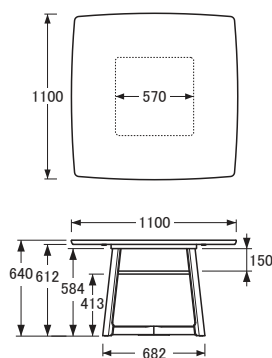

No.6500

リビングダイニングテーブル

LDTH-6500 (110×110)