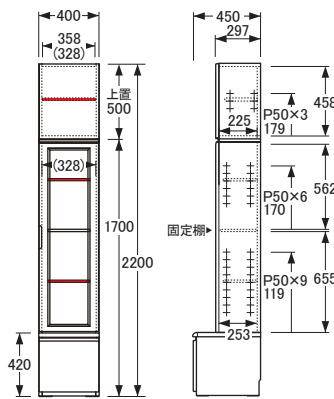

## システムボード [高さ220cm]

※図面 ■色…棚板可動部分

( ) 数値は有効寸法です。

No.5100TVボード (W150H220)

- 【上置棚板】
- 【小】 W466×D215 (1枚) 【棚板厚】 20
- 【大】 W959×D215 (1枚) 【棚板厚】 21
- 【上箱棚板】 W1457×D145 (1枚) 【棚板厚】 20
- 【下箱棚板】 W717×D345 (2枚) 【棚板厚】 15
- 【中天板積載可能重量】 80kg
- 【設置可能TVサイズ】 5.5Vまで
- ※対応サイズは一部TVを除く
- ※ご購入の際は必ずTV本体寸法をご確認ください

( ) 数値は有効寸法です。

No.5100TVボード (W180H220)

- 【上置棚板】
- 【小】 W417×D215 (2枚) 【棚板厚】 20
- 【大】 W860×D215 (1枚) 【棚板厚】 21
- 【下箱棚板】 W865×D320 (2枚) 【棚板厚】 20
- 【中天板積載可能重量】 80kg
- 【設置可能TVサイズ】 7.7Vまで
- ※対応サイズは一部TVを除く
- ※ご購入の際は必ずTV本体寸法をご確認ください

( ) 数値は有効寸法です。

No.5100ガラス開戸 (W40H220・左)

- 【上置棚板】 W357×D215 (1枚) 【棚板厚】 20
- 【棚板】 W357×D225 (2枚) 【棚板厚】 15
- 【引出内寸】 ※仕切板を取り外した状態
- 【小】 W322×D320×H54 (1杯)
- 【大】 W302×D360×H210 (1杯)

( ) 数値は有効寸法です。

No.5100ガラス開戸 (W40H220・右)

- 【上置棚板】 W357×D215 (1枚) 【棚板厚】 20
- 【棚板】 W357×D225 (2枚) 【棚板厚】 15
- 【引出内寸】 ※仕切板を取り外した状態
- 【小】 W322×D320×H54 (1杯)
- 【大】 W302×D360×H210 (1杯)