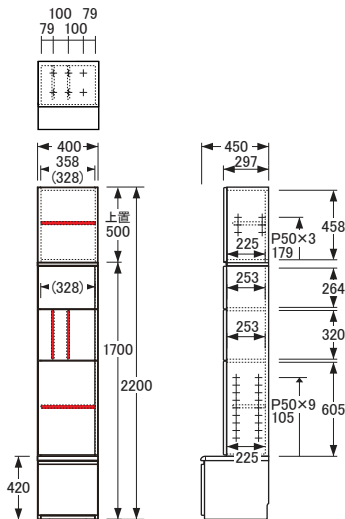

( ) 数値は有効寸法です。

No.5100ガラス開戸 (W40H220・左)

- 【上置棚板】 W357×D215 (1枚) 【棚板厚】 20
- 【棚板】 W357×D225 (2枚) 【棚板厚】 15
- 【引出内寸】 ※仕切板を取り外した状態
- 【小】 W322×D320×H54 (1杯)
- 【大】 W302×D360×H210 (1杯)

( ) 数値は有効寸法です。

No.5100ガラス開戸 (W40H220・右)

## システムボード [高さ220cm]

※図面 ■色…柵板可動部分

( ) 数値は有効寸法です。

( ) 数値は有効寸法です。

No.5100オープン〔W60H220・左〕

【上置柵板】W557×D215 (1枚) 【柵板厚】20  
【仕切板】  
【小】W319×D235 (2枚) 【仕切板厚】15  
【大】W319×D240 (1枚) 【仕切板厚】18  
【柵板】W557×D230 (2枚) 【柵板厚】20  
【引出内寸】※仕切板を取り外した状態  
【小】W522×D320×H54 (1杯)  
【大】W502×D360×H210 (1杯)

No.5100オープン〔W60H220・右〕

【上置柵板】W557×D215 (1枚) 【柵板厚】20  
【仕切板】  
【小】W319×D235 (2枚) 【仕切板厚】15  
【大】W319×D240 (1枚) 【仕切板厚】18  
【柵板】W557×D230 (2枚) 【柵板厚】20  
【引出内寸】※仕切板を取り外した状態  
【小】W522×D320×H54 (1杯)  
【大】W502×D360×H210 (1杯)

( ) 数値は有効寸法です。

( ) 数値は有効寸法です。

No.5100板開戸〔W40H220・左〕

【上置柵板】W357×D215 (1枚) 【柵板厚】20  
【仕切板】W319×D235 (2枚) 【仕切板厚】15  
【柵板】W357×D215 (1枚) 【柵板厚】20  
【引出内寸】※仕切板を取り外した状態  
【小】W322×D320×H54 (1杯)  
【大】W302×D360×H210 (1杯)