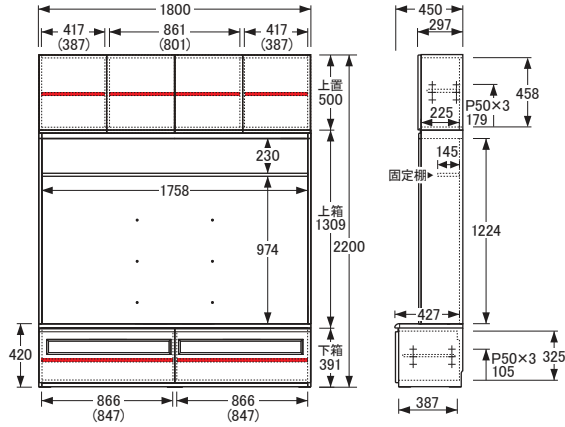

## システムボード [高さ220cm]

※図面 ■色…棚板可動部分

( ) 数値は有効寸法です。

No.5100TVボード (W150H220)

- 【上置棚板】
- 【小】 W466×D215 (1枚) 【棚板厚】 20
- 【大】 W959×D215 (1枚) 【棚板厚】 21
- 【上箱棚板】 W1457×D145 (1枚) 【棚板厚】 20
- 【下箱棚板】 W717×D345 (2枚) 【棚板厚】 15
- 【中天板積載可能重量】 80kg
- 【設置可能TVサイズ】 5.5Vまで
- ※対応サイズは一部TVを除く
- ※ご購入の際は必ずTV本体寸法をご確認ください

( ) 数値は有効寸法です。

No.5100TVボード (W180H220)

- 【上置棚板】
- 【小】 W417×D215 (2枚) 【棚板厚】 20
- 【大】 W860×D215 (1枚) 【棚板厚】 21
- 【下箱棚板】 W865×D320 (2枚) 【棚板厚】 20
- 【中天板積載可能重量】 80kg
- 【設置可能TVサイズ】 7.7Vまで
- ※対応サイズは一部TVを除く
- ※ご購入の際は必ずTV本体寸法をご確認ください

( ) 数値は有効寸法です。

No.5100ガラス開戸 (W40H220・左)

- 【上置棚板】 W357×D215 (1枚) 【棚板厚】 20
- 【棚板】 W357×D225 (2枚) 【棚板厚】 15
- 【引出内寸】 ※仕切板を取り外した状態
- 【小】 W322×D320×H54 (1杯)
- 【大】 W302×D360×H210 (1杯)

( ) 数値は有効寸法です。

No.5100ガラス開戸 (W40H220・右)

- 【上置棚板】 W357×D215 (1枚) 【棚板厚】 20
- 【棚板】 W357×D225 (2枚) 【棚板厚】 15
- 【引出内寸】 ※仕切板を取り外した状態
- 【小】 W322×D320×H54 (1杯)
- 【大】 W302×D360×H210 (1杯)