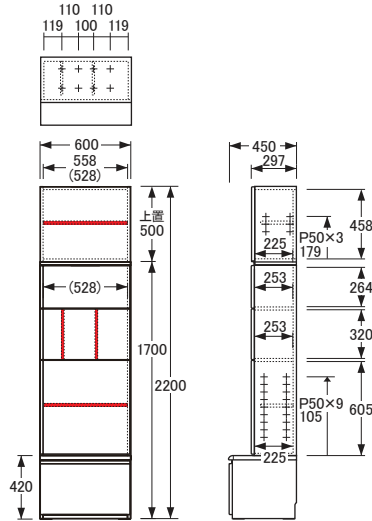

( ) 数値は有効寸法です。

( ) 数値は有効寸法です。

No.5100板開戸〔W40H220・左〕

【上置柵板】W357×D215 (1枚) 【柵板厚】20  
【仕切板】W319×D235 (2枚) 【仕切板厚】15  
【柵板】W357×D215 (1枚) 【柵板厚】20  
【引出内寸】※仕切板を取り外した状態  
【小】W322×D320×H54 (1杯)  
【大】W302×D360×H210 (1杯)

No.5100板開戸〔W40H220・右〕

【上置柵板】W357×D215 (1枚) 【柵板厚】20  
【仕切板】W319×D235 (2枚) 【仕切板厚】15  
【柵板】W357×D215 (1枚) 【柵板厚】20  
【引出内寸】※仕切板を取り外した状態  
【小】W322×D320×H54 (1杯)  
【大】W302×D360×H210 (1杯)

# No.5100

システムボード [高さ220cm]

※図面 ■色…棚板可動部分

( ) 数値は有効寸法です。

( ) 数値は有効寸法です。

No.5100板開戸〔W60H220・左〕

No.5100板開戸〔W60H220・右〕

【上置棚板】 W557×D215 (1枚) 【棚板厚】 20  
 【仕切板】 W319×D235 (2枚) 【仕切板厚】 15  
 【棚板】 W557×D215 (1枚) 【棚板厚】 20  
 【引出内寸】 ※仕切板を取り外した状態  
 【小】 W522×D320×H54 (1杯)  
 【大】 W502×D360×H210 (1杯)

【上置棚板】 W557×D215 (1枚) 【棚板厚】 20  
 【仕切板】 W319×D235 (2枚) 【仕切板厚】 15  
 【棚板】 W557×D215 (1枚) 【棚板厚】 20  
 【引出内寸】 ※仕切板を取り外した状態  
 【小】 W522×D320×H54 (1杯)  
 【大】 W502×D360×H210 (1杯)

No.5100TV取付板

【耐荷重】 50kg  
 【取付可能TVサイズ】 32～55V  
 ※36V以下のテレビを取り付ける場合、金具が見えてしまう場合があります。  
 ※対応サイズは一部TVを除く