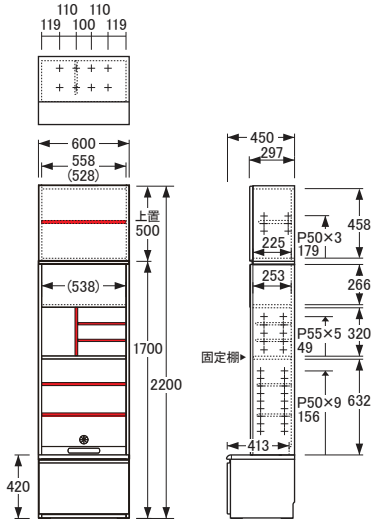

( ) 数値は有効寸法です。

No.5100ガラス開戸 (W40H220・左)

- 【上置棚板】 W357×D215 (1枚) 【棚板厚】 20
- 【棚板】 W357×D225 (2枚) 【棚板厚】 15
- 【引出内寸】 ※仕切板を取り外した状態
- 【小】 W322×D320×H54 (1杯)
- 【大】 W302×D360×H210 (1杯)

( ) 数値は有効寸法です。

No.5100ガラス開戸 (W40H220・右)

- 【上置棚板】 W357×D215 (1枚) 【棚板厚】 20
- 【棚板】 W357×D225 (2枚) 【棚板厚】 15
- 【引出内寸】 ※仕切板を取り外した状態
- 【小】 W322×D320×H54 (1杯)
- 【大】 W302×D360×H210 (1杯)

## システムボード [高さ220cm]

※図面 ■色…柵板可動部分

( ) 数値は有効寸法です。

( ) 数値は有効寸法です。

No.5100オープン〔W60H220・左〕

【上置柵板】W557×D215 (1枚) 【柵板厚】20  
【仕切板】  
【小】W319×D235 (2枚) 【仕切板厚】15  
【大】W319×D240 (1枚) 【仕切板厚】18  
【柵板】W557×D230 (2枚) 【柵板厚】20  
【引出内寸】※仕切板を取り外した状態  
【小】W522×D320×H54 (1杯)  
【大】W502×D360×H210 (1杯)

( ) 数値は有効寸法です。

( ) 数値は有効寸法です。

No.5100板開戸〔W40H220・左〕

【上置柵板】W357×D215 (1枚) 【柵板厚】20  
【仕切板】W319×D235 (2枚) 【仕切板厚】15  
【柵板】W357×D215 (1枚) 【柵板厚】20  
【引出内寸】※仕切板を取り外した状態  
【小】W322×D320×H54 (1杯)  
【大】W302×D360×H210 (1杯)