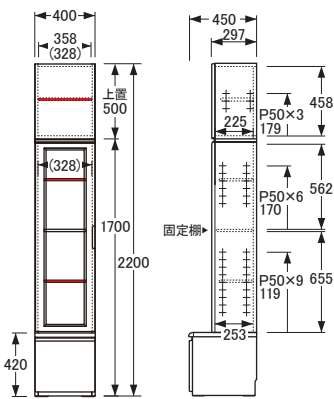

## システムボード [高さ220cm]

※図面 ■色…棚板可動部分

( ) 数値は有効寸法です。

No.5100TVボード (W150H220)

- 【上置棚板】
- 【小】 W466×D215 (1枚) 【棚板厚】 20
- 【大】 W959×D215 (1枚) 【棚板厚】 21
- 【上箱棚板】 W1457×D145 (1枚) 【棚板厚】 20
- 【下箱棚板】 W717×D345 (2枚) 【棚板厚】 15
- 【中天板積載可能重量】 80kg
- 【設置可能TVサイズ】 5.5Vまで
- ※対応サイズは一部TVを除く
- ※ご購入の際は必ずTV本体寸法をご確認ください

( ) 数値は有効寸法です。

No.5100TVボード (W180H220)

- 【上置棚板】
- 【小】 W417×D215 (2枚) 【棚板厚】 20
- 【大】 W860×D215 (1枚) 【棚板厚】 21
- 【下箱棚板】 W865×D320 (2枚) 【棚板厚】 20
- 【中天板積載可能重量】 80kg
- 【設置可能TVサイズ】 7.7Vまで
- ※対応サイズは一部TVを除く
- ※ご購入の際は必ずTV本体寸法をご確認ください

( ) 数値は有効寸法です。

No.5100ガラス開戸 (W40H220・左)

- 【上置棚板】 W357×D215 (1枚) 【棚板厚】 20
- 【棚板】 W357×D225 (2枚) 【棚板厚】 15
- 【引出内寸】 ※仕切板を取り外した状態
- 【小】 W322×D320×H54 (1杯)
- 【大】 W302×D360×H210 (1杯)

( ) 数値は有効寸法です。

No.5100ガラス開戸 (W40H220・右)

- 【上置棚板】 W357×D215 (1枚) 【棚板厚】 20
- 【棚板】 W357×D225 (2枚) 【棚板厚】 15
- 【引出内寸】 ※仕切板を取り外した状態
- 【小】 W322×D320×H54 (1杯)
- 【大】 W302×D360×H210 (1杯)