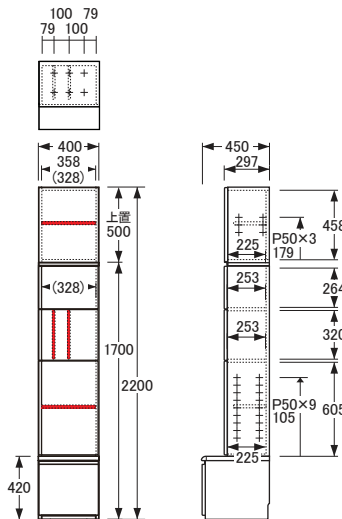

## システムボード [高さ220cm]

※図面 ■色…柵板可動部分

( ) 数値は有効寸法です。

( ) 数値は有効寸法です。

No.5100オープン〔W60H220・左〕

【上置柵板】W557×D215 (1枚) 【柵板厚】20  
【仕切板】  
【小】W319×D235 (2枚) 【仕切板厚】15  
【大】W319×D240 (1枚) 【仕切板厚】18  
【柵板】W557×D230 (2枚) 【柵板厚】20  
【引出内寸】※仕切板を取り外した状態  
【小】W522×D320×H54 (1杯)  
【大】W502×D360×H210 (1杯)

No.5100オープン〔W60H220・右〕

【上置柵板】W557×D215 (1枚) 【柵板厚】20  
【仕切板】  
【小】W319×D235 (2枚) 【仕切板厚】15  
【大】W319×D240 (1枚) 【仕切板厚】18  
【柵板】W557×D230 (2枚) 【柵板厚】20  
【引出内寸】※仕切板を取り外した状態  
【小】W522×D320×H54 (1杯)  
【大】W502×D360×H210 (1杯)

( ) 数値は有効寸法です。

( ) 数値は有効寸法です。

No.5100板開戸〔W40H220・左〕

【上置柵板】W357×D215 (1枚) 【柵板厚】20  
【仕切板】W319×D235 (2枚) 【仕切板厚】15  
【柵板】W357×D215 (1枚) 【柵板厚】20  
【引出内寸】※仕切板を取り外した状態  
【小】W322×D320×H54 (1杯)  
【大】W302×D360×H210 (1杯)

No.5100板開戸〔W40H220・右〕

【上置柵板】W357×D215 (1枚) 【柵板厚】20  
【仕切板】W319×D235 (2枚) 【仕切板厚】15  
【柵板】W357×D215 (1枚) 【柵板厚】20  
【引出内寸】※仕切板を取り外した状態  
【小】W322×D320×H54 (1杯)  
【大】W302×D360×H210 (1杯)