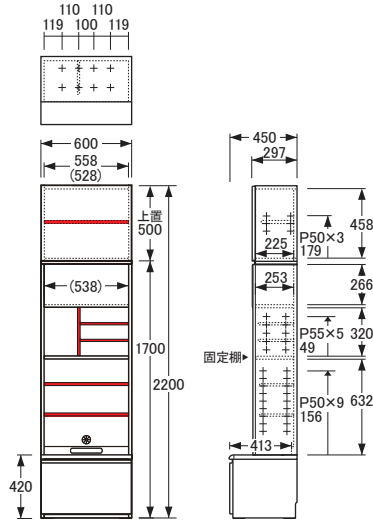

## システムボード [高さ220cm]

※図面 ■色…柵板可動部分

( ) 数値は有効寸法です。

( ) 数値は有効寸法です。

No.5100オープン〔W60H220・左〕

【上置柵板】W557×D215 (1枚) 【柵板厚】20  
【仕切板】  
【小】W319×D235 (2枚) 【仕切板厚】15  
【大】W319×D240 (1枚) 【仕切板厚】18  
【柵板】W557×D230 (2枚) 【柵板厚】20  
【引出内寸】※仕切板を取り外した状態  
【小】W522×D320×H54 (1杯)  
【大】W502×D360×H210 (1杯)

No.5100オープン〔W60H220・右〕

【上置柵板】W557×D215 (1枚) 【柵板厚】20  
【仕切板】  
【小】W319×D235 (2枚) 【仕切板厚】15  
【大】W319×D240 (1枚) 【仕切板厚】18  
【柵板】W557×D230 (2枚) 【柵板厚】20  
【引出内寸】※仕切板を取り外した状態  
【小】W522×D320×H54 (1杯)  
【大】W502×D360×H210 (1杯)

( ) 数値は有効寸法です。

( ) 数値は有効寸法です。

No.5100板開戸〔W40H220・左〕

【上置柵板】W357×D215 (1枚) 【柵板厚】20  
【仕切板】W319×D235 (2枚) 【仕切板厚】15  
【柵板】W357×D215 (1枚) 【柵板厚】20  
【引出内寸】※仕切板を取り外した状態  
【小】W322×D320×H54 (1杯)  
【大】W302×D360×H210 (1杯)

No.5100板開戸〔W40H220・右〕

【上置柵板】W357×D215 (1枚) 【柵板厚】20  
【仕切板】W319×D235 (2枚) 【仕切板厚】15  
【柵板】W357×D215 (1枚) 【柵板厚】20  
【引出内寸】※仕切板を取り外した状態  
【小】W322×D320×H54 (1杯)  
【大】W302×D360×H210 (1杯)