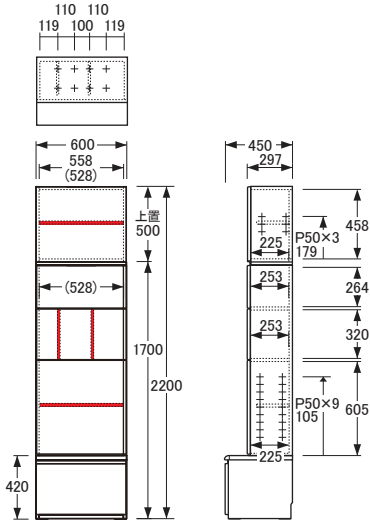

( ) 数値は有効寸法です。

( ) 数値は有効寸法です。

No.5100板開戸〔W40H220・左〕

【上置柵板】W357×D215 (1枚) 【柵板厚】20  
【仕切板】W319×D235 (2枚) 【仕切板厚】15  
【柵板】W357×D215 (1枚) 【柵板厚】20  
【引出内寸】※仕切板を取り外した状態  
【小】W322×D320×H54 (1杯)  
【大】W302×D360×H210 (1杯)

No.5100板開戸〔W40H220・右〕

【上置柵板】W357×D215 (1枚) 【柵板厚】20  
【仕切板】W319×D235 (2枚) 【仕切板厚】15  
【柵板】W357×D215 (1枚) 【柵板厚】20  
【引出内寸】※仕切板を取り外した状態  
【小】W322×D320×H54 (1杯)  
【大】W302×D360×H210 (1杯)

# No.5100

システムボード [高さ220cm]

※図面 ■色…棚板可動部分

( ) 数値は有効寸法です。

( ) 数値は有効寸法です。

No.5100板開戸〔W60H220・左〕

No.5100板開戸〔W60H220・右〕

【上置棚板】 W557×D215 (1枚) 【棚板厚】 20  
 【仕切板】 W319×D235 (2枚) 【仕切板厚】 15  
 【棚板】 W557×D215 (1枚) 【棚板厚】 20  
 【引出内寸】 ※仕切板を取り外した状態  
 【小】 W522×D320×H54 (1杯)  
 【大】 W502×D360×H210 (1杯)

【上置棚板】 W557×D215 (1枚) 【棚板厚】 20  
 【仕切板】 W319×D235 (2枚) 【仕切板厚】 15  
 【棚板】 W557×D215 (1枚) 【棚板厚】 20  
 【引出内寸】 ※仕切板を取り外した状態  
 【小】 W522×D320×H54 (1杯)  
 【大】 W502×D360×H210 (1杯)

No.5100TV取付板

【耐荷重】 50kg  
 【取付可能TVサイズ】 32～55V  
 ※36V以下のテレビを取り付ける場合、金具が見えてしまう場合があります。  
 ※対応サイズは一部TVを除く