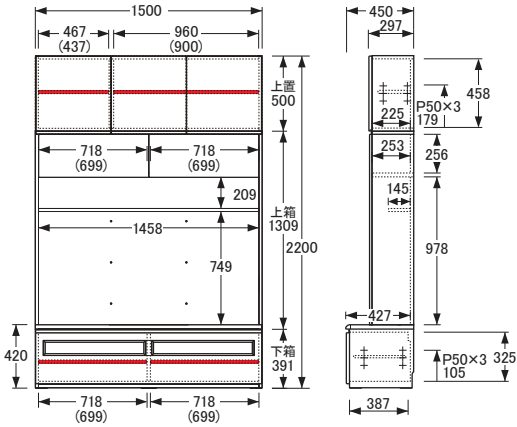

## システムボード [高さ220cm]

※図面 ■色…棚板可動部分

( ) 数値は有効寸法です。

No.5100TVボード (W150H220)

- 【上置棚板】
- 【小】 W466×D215 (1枚) 【棚板厚】 20
- 【大】 W959×D215 (1枚) 【棚板厚】 21
- 【上箱棚板】 W1457×D145 (1枚) 【棚板厚】 20
- 【下箱棚板】 W717×D345 (2枚) 【棚板厚】 15
- 【中天板積載可能重量】 80kg
- 【設置可能TVサイズ】 5.5Vまで
- ※対応サイズは一部TVを除く
- ※ご購入の際は必ずTV本体寸法をご確認ください

( ) 数値は有効寸法です。

No.5100TVボード (W180H220)

- 【上置棚板】
- 【小】 W417×D215 (2枚) 【棚板厚】 20
- 【大】 W860×D215 (1枚) 【棚板厚】 21
- 【下箱棚板】 W865×D320 (2枚) 【棚板厚】 20
- 【中天板積載可能重量】 80kg
- 【設置可能TVサイズ】 7.7Vまで
- ※対応サイズは一部TVを除く
- ※ご購入の際は必ずTV本体寸法をご確認ください

( ) 数値は有効寸法です。

No.5100ガラス開戸 (W40H220・左)

- 【上置棚板】 W357×D215 (1枚) 【棚板厚】 20
- 【棚板】 W357×D225 (2枚) 【棚板厚】 15
- 【引出内寸】 ※仕切板を取り外した状態
- 【小】 W322×D320×H54 (1杯)
- 【大】 W302×D360×H210 (1杯)

( ) 数値は有効寸法です。

No.5100ガラス開戸 (W40H220・右)

- 【上置棚板】 W357×D215 (1枚) 【棚板厚】 20
- 【棚板】 W357×D225 (2枚) 【棚板厚】 15
- 【引出内寸】 ※仕切板を取り外した状態
- 【小】 W322×D320×H54 (1杯)
- 【大】 W302×D360×H210 (1杯)