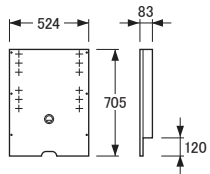

( ) 数値は有効寸法です。

( ) 数値は有効寸法です。

No.5100板開戸〔W40H220・左〕

【上置柵板】W357×D215 (1枚) 【柵板厚】20  
【仕切板】W319×D235 (2枚) 【仕切板厚】15  
【柵板】W357×D215 (1枚) 【柵板厚】20  
【引出内寸】※仕切板を取り外した状態  
【小】W322×D320×H54 (1杯)  
【大】W302×D360×H210 (1杯)

No.5100板開戸〔W40H220・右〕

【上置柵板】W357×D215 (1枚) 【柵板厚】20  
【仕切板】W319×D235 (2枚) 【仕切板厚】15  
【柵板】W357×D215 (1枚) 【柵板厚】20  
【引出内寸】※仕切板を取り外した状態  
【小】W322×D320×H54 (1杯)  
【大】W302×D360×H210 (1杯)

# No.5100

システムボード [高さ220cm]

※図面 ■色…棚板可動部分

( ) 数値は有効寸法です。

( ) 数値は有効寸法です。

No.5100板開戸〔W60H220・左〕

No.5100板開戸〔W60H220・右〕

【上置棚板】 W557×D215 (1枚) 【棚板厚】 20  
 【仕切板】 W319×D235 (2枚) 【仕切板厚】 15  
 【棚板】 W557×D215 (1枚) 【棚板厚】 20  
 【引出内寸】 ※仕切板を取り外した状態  
 【小】 W522×D320×H54 (1杯)  
 【大】 W502×D360×H210 (1杯)

【上置棚板】 W557×D215 (1枚) 【棚板厚】 20  
 【仕切板】 W319×D235 (2枚) 【仕切板厚】 15  
 【棚板】 W557×D215 (1枚) 【棚板厚】 20  
 【引出内寸】 ※仕切板を取り外した状態  
 【小】 W522×D320×H54 (1杯)  
 【大】 W502×D360×H210 (1杯)

No.5100TV取付板

【耐荷重】 50kg  
 【取付可能TVサイズ】 32～55V  
 ※36V以下のテレビを取り付ける場合、金具が見えてしまう場合があります。  
 ※対応サイズは一部TVを除く