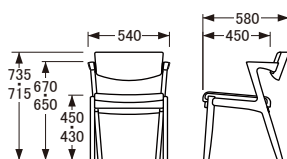

No.8250

ダイニングチェア

DA-8250 (SH43・45)