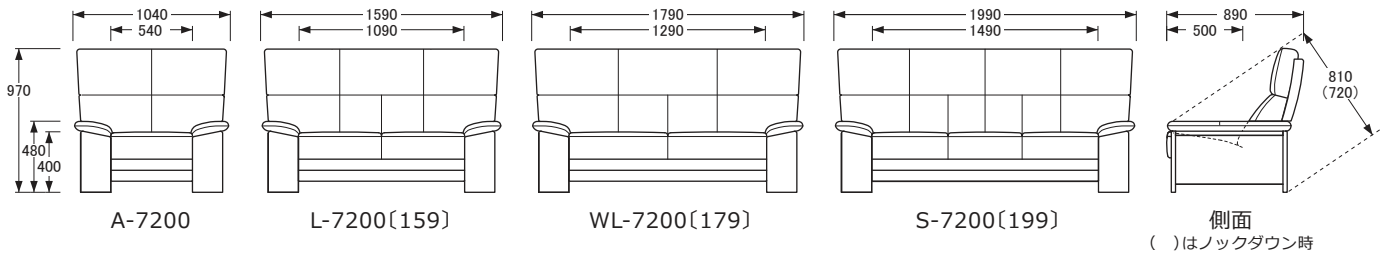

No.7200

リビングチェア

※SL-7200 右カウチ(246)の寸法はSL-7200 左カウチ(246)を左右反転させた数値です。