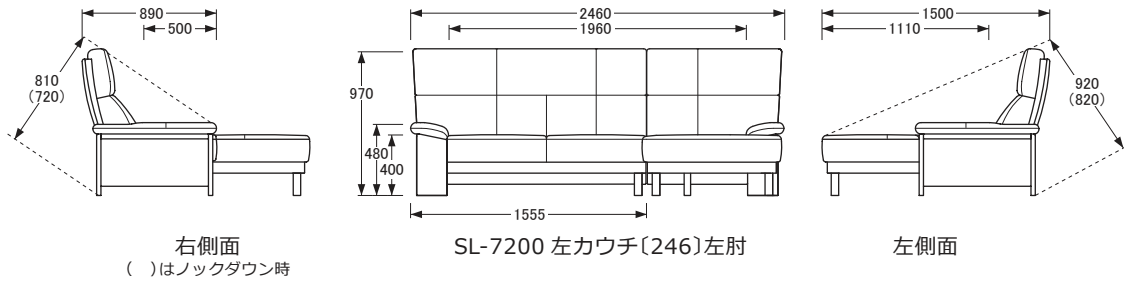

No.7200

リビングチェア

※SL-7200 右カウチ(246)の寸法はSL-7200 左カウチ(246)を左右反転させた数値です。