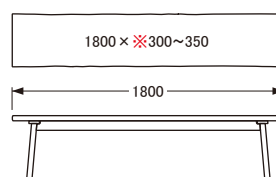

No.4900

ベンチ

※座面奥行きは使用する一枚板によってサイズが異なります。

No.4900ベンチM〔120〕

No.4900ベンチM〔150〕

No.4900ベンチM〔180〕

側面