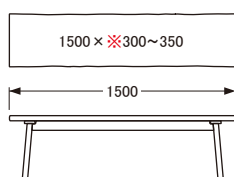

No.4900

ベンチ

※座面奥行きは使用する一枚板によってサイズが異なります。

No.4900ベンチM〔120〕

No.4900ベンチM〔150〕

No.4900ベンチM〔180〕

側面