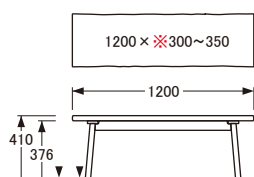

No.4900

ベンチ

※座面奥行きは使用する一枚板によってサイズが異なります。

No.4900ベンチM〔120〕

No.4900ベンチM〔150〕

No.4900ベンチM〔180〕

側面