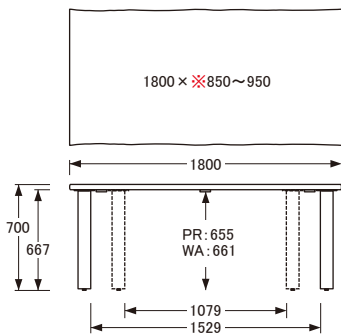

No.4950

ダイニングテーブル

※天板奥行きは使用するハギ板によってサイズが異なります。

〔150×90〕

側面

〔165×95〕

側面

〔180×95〕

側面

〔200×100〕

側面

〔220×100〕

側面

〔240×100〕

側面