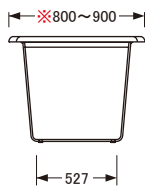

No.4950

ダイニングテーブル

※天板奥行きは使用するハギ板によってサイズが異なります。

〔150×90〕

側面

〔165×95〕

側面

〔180×95〕

側面

〔200×100〕

側面

〔220×100〕

側面

〔240×100〕

側面