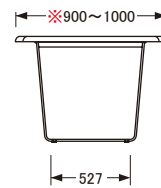

No.4950

ダイニングテーブル

※天板奥行きは使用するハギ板によってサイズが異なります。

〔150×90〕

側面

〔165×95〕

側面

〔180×95〕

側面

〔200×100〕

側面

〔220×100〕

側面

〔240×100〕

側面