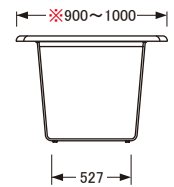

No.4950

ダイニングテーブル

※天板奥行きは使用するハギ板によってサイズが異なります。

〔150×90〕

側面

〔165×95〕

側面

〔180×95〕

側面

〔200×100〕

側面

〔220×100〕

側面

〔240×100〕

側面