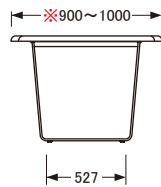

No.4950

ダイニングテーブル

※天板奥行きは使用するハギ板によってサイズが異なります。

〔150×90〕

側面

〔165×95〕

側面

〔180×95〕

側面

〔200×100〕

側面

〔220×100〕

側面

〔240×100〕

側面