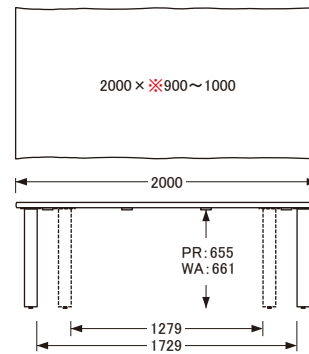

No.4950

ダイニングテーブル

※天板奥行きは使用するハギ板によってサイズが異なります。

〔150×90〕

側面

〔165×95〕

側面

〔180×95〕

側面

〔200×100〕

側面

〔220×100〕

側面

〔240×100〕

側面