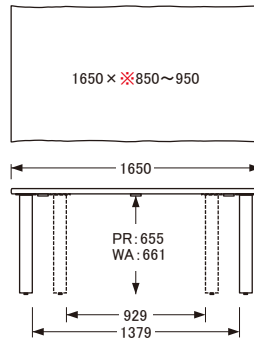

No.4950

ダイニングテーブル

※天板奥行きは使用するハギ板によってサイズが異なります。

〔150×90〕

側面

〔165×95〕

側面

〔180×95〕

側面

〔200×100〕

側面

〔220×100〕

側面

〔240×100〕

側面