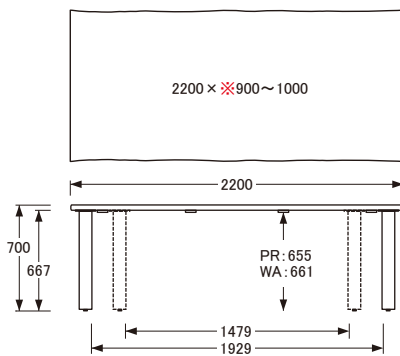

No.4950

ダイニングテーブル

※天板奥行きは使用するハギ板によってサイズが異なります。

〔150×90〕

側面

〔165×95〕

側面

〔180×95〕

側面

〔200×100〕

側面

〔220×100〕

側面

〔240×100〕

側面