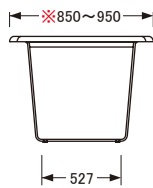

No.4950

ダイニングテーブル

※天板奥行きは使用するハギ板によってサイズが異なります。

〔150×90〕

側面

〔165×95〕

側面

〔180×95〕

側面

〔200×100〕

側面

〔220×100〕

側面

〔240×100〕

側面