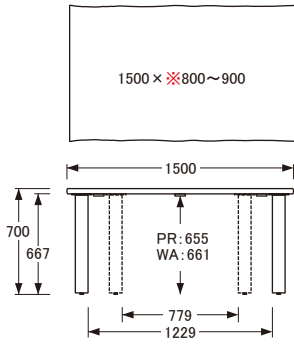

No.4950

ダイニングテーブル

※天板奥行きは使用するハギ板によってサイズが異なります。

〔150×90〕

側面

〔165×95〕

側面

〔180×95〕

側面

〔200×100〕

側面

〔220×100〕

側面

〔240×100〕

側面