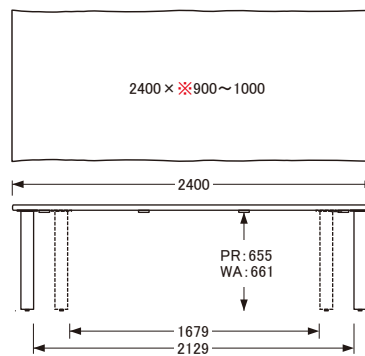

No.4950

ダイニングテーブル

※天板奥行きは使用するハギ板によってサイズが異なります。

〔150×90〕

側面

〔165×95〕

側面

〔180×95〕

側面

〔200×100〕

側面

〔220×100〕

側面

〔240×100〕

側面