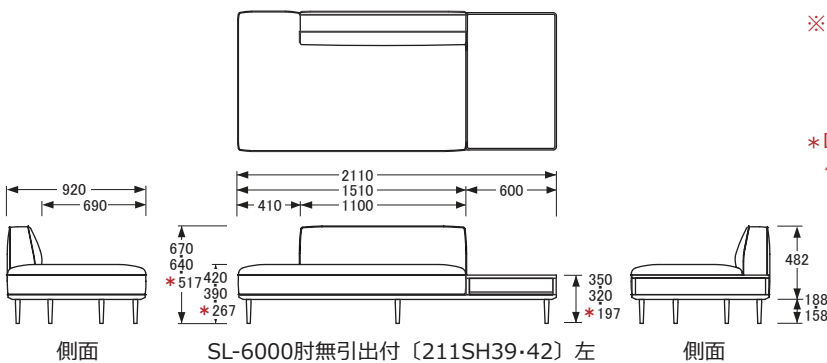

## リビングチェア

※SL-6000片肘〔183SH39・42〕右の寸法はSL-6000片肘〔183SH39・42〕左を左右反転させた数値です。

\*ロースタイル時の高さ。  
使用する脚によって高さが変わります。

※SL-6000カウチ〔183SH39・42〕右の寸法はSL-6000カウチ〔183SH39・42〕左を左右反転させた数値です。

\*ロースタイル時の高さ。  
使用する脚によって高さが変わります。

※SL-6000肘無引出付〔211SH39・42〕右の寸法はSL-6000肘無引出付〔211SH39・42〕左を左右反転させた数値です。

\*ロースタイル時の高さ。  
使用する脚によって高さが変わります。

【引出内寸】W499×D370×H70mm〈2杯〉