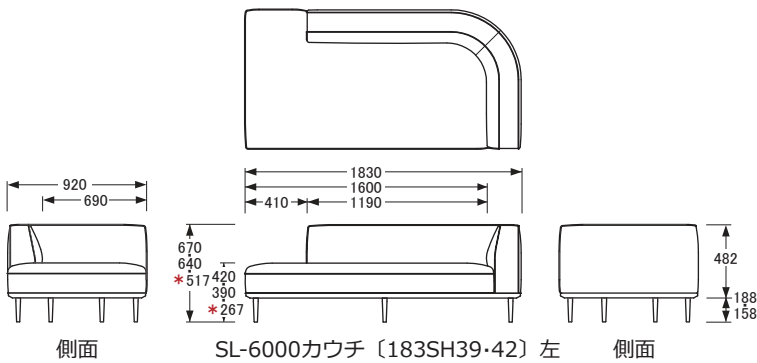

## リビングチェア

※SL-6000片肘〔183SH39・42〕右の寸法はSL-6000片肘〔183SH39・42〕左を左右反転させた数値です。

\*ロースタイル時の高さ。  
使用する脚によって高さが変わります。

※SL-6000カウチ〔183SH39・42〕右の寸法はSL-6000カウチ〔183SH39・42〕左を左右反転させた数値です。

\*ロースタイル時の高さ。  
使用する脚によって高さが変わります。

※SL-6000肘無引出付〔211SH39・42〕右の寸法はSL-6000肘無引出付〔211SH39・42〕左を左右反転させた数値です。

\*ロースタイル時の高さ。  
使用する脚によって高さが変わります。

【引出内寸】W499×D370×H70mm〈2杯〉