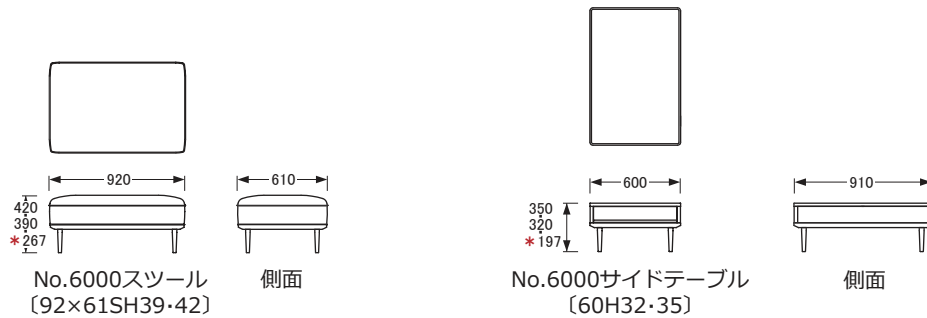

※SL-6000肘無引出付〔211SH39・42〕右の寸法はSL-6000肘無引出付〔211SH39・42〕左を左右反転させた数値です。

\*ロースタイル時の高さ。  
使用する脚によって高さが変わります。

【引出内寸】W499×D370×H70mm〈2杯〉

## リビングチェア

※SL-6000肘無〔151SH39・42〕右の寸法はSL-6000肘無〔151SH39・42〕左を左右反転させた数値です。

\*ロースタイル時の高さ。  
使用する脚によって高さが変わります。

※SL-6000肘無〔121SH39・42〕右の寸法はSL-6000肘無〔121SH39・42〕左を左右反転させた数値です。

\*ロースタイル時の高さ。  
使用する脚によって高さが変わります。

\*ロースタイル時の高さ。  
使用する脚によって高さが変わります。

\*ロースタイル時の高さ。  
使用する脚によって高さが変わります。