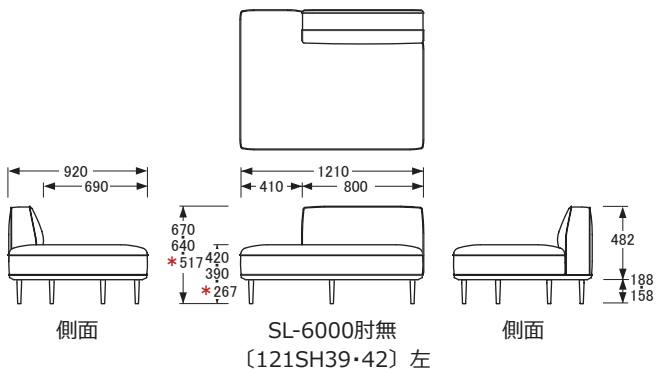

## リビングチェア

※SL-6000片肘〔183SH39・42〕右の寸法はSL-6000片肘〔183SH39・42〕左を左右反転させた数値です。

\*ロースタイル時の高さ。  
使用する脚によって高さが変わります。

※SL-6000カウチ〔183SH39・42〕右の寸法はSL-6000カウチ〔183SH39・42〕左を左右反転させた数値です。

\*ロースタイル時の高さ。  
使用する脚によって高さが変わります。

※SL-6000肘無引出付〔211SH39・42〕右の寸法はSL-6000肘無引出付〔211SH39・42〕左を左右反転させた数値です。

\*ロースタイル時の高さ。  
使用する脚によって高さが変わります。

【引出内寸】W499×D370×H70mm〈2杯〉

## リビングチェア

※SL-6000肘無〔151SH39・42〕右の寸法はSL-6000肘無〔151SH39・42〕左を左右反転させた数値です。

\*ロースタイル時の高さ。  
使用する脚によって高さが変わります。

※SL-6000肘無〔121SH39・42〕右の寸法はSL-6000肘無〔121SH39・42〕左を左右反転させた数値です。

\*ロースタイル時の高さ。  
使用する脚によって高さが変わります。