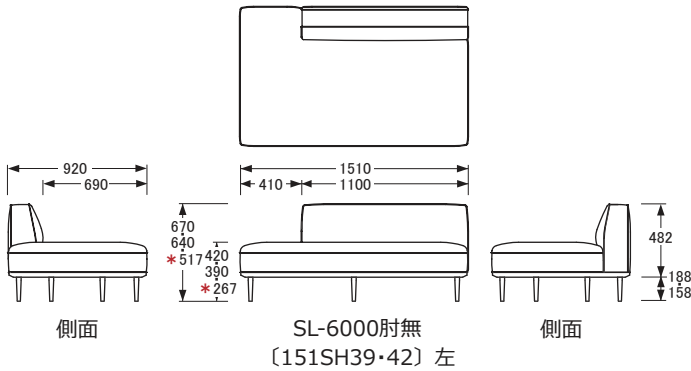

No.6000

リビングチェア

※SL-6000肘無〔151SH39・42〕右の寸法はSL-6000肘無〔151SH39・42〕左を左右反転させた数値です。

*ロースタイル時の高さ。
使用する脚によって高さが変わります。