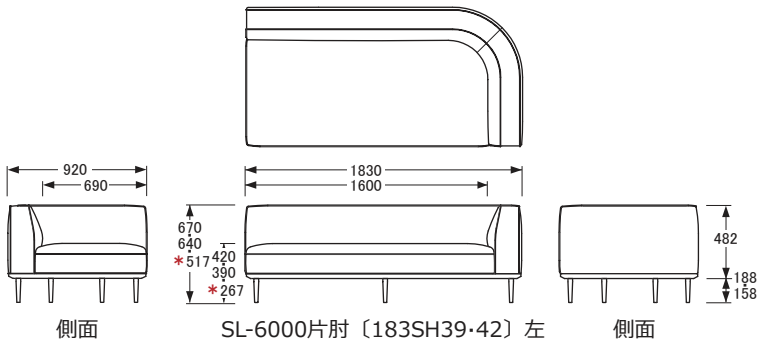

## リビングチェア

※SL-6000片肘〔183SH39・42〕右の寸法はSL-6000片肘〔183SH39・42〕左を左右反転させた数値です。

\*ロースタイル時の高さ。  
使用する脚によって高さが変わります。

※SL-6000カウチ〔183SH39・42〕右の寸法はSL-6000カウチ〔183SH39・42〕左を左右反転させた数値です。

\*ロースタイル時の高さ。  
使用する脚によって高さが変わります。

※SL-6000肘無引出付〔211SH39・42〕右の寸法はSL-6000肘無引出付〔211SH39・42〕左を左右反転させた数値です。

\*ロースタイル時の高さ。  
使用する脚によって高さが変わります。

【引出内寸】W499×D370×H70mm〈2杯〉