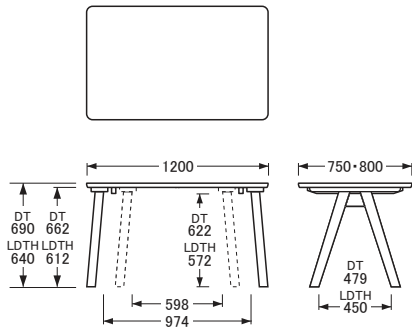

No.3000

ダイニングテーブル
リビングダイニングテーブル

DT・LDTH-3000
〔120×75・80〕 側面

DT・LDTH-3000
〔135×80・85〕 側面

DT・LDTH-3000
〔150×80・90〕 側面

DT・LDTH-3000
〔165×85・95〕 側面

DT・LDTH-3000
〔180×85・95〕 側面

DT・LDTH-3000
〔110×110〕 側面