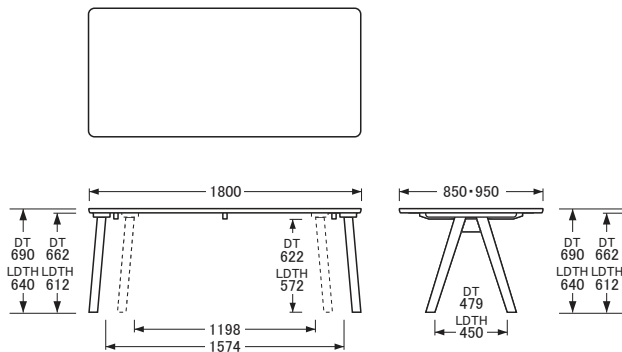

No.3000

ダイニングテーブル
リビングダイニングテーブル

DT・LDTH-3000
〔120×75・80〕 側面

DT・LDTH-3000
〔135×80・85〕 側面

DT・LDTH-3000
〔150×80・90〕 側面

DT・LDTH-3000
〔165×85・95〕 側面

DT・LDTH-3000
〔180×85・95〕 側面

DT・LDTH-3000
〔110×110〕 側面