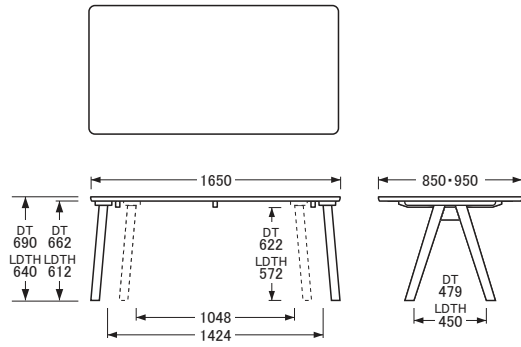

No.3000

ダイニングテーブル
リビングダイニングテーブル

DT・LDTH-3000
〔120×75・80〕 側面

DT・LDTH-3000
〔135×80・85〕 側面

DT・LDTH-3000
〔150×80・90〕 側面

DT・LDTH-3000
〔165×85・95〕 側面

DT・LDTH-3000
〔180×85・95〕 側面

DT・LDTH-3000
〔110×110〕 側面