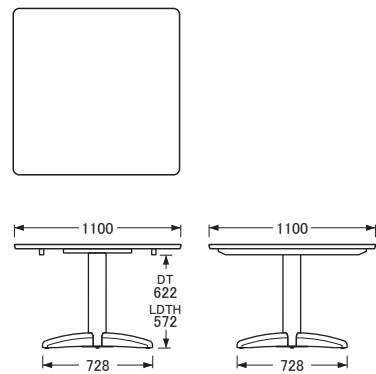

No.3000

ダイニングテーブル
リビングダイニングテーブル

DT・LDTH-3000
〔120×75・80〕 側面

DT・LDTH-3000
〔135×80・85〕 側面

DT・LDTH-3000
〔150×80・90〕 側面

DT・LDTH-3000
〔165×85・95〕 側面

DT・LDTH-3000
〔180×85・95〕 側面

DT・LDTH-3000
〔110×110〕 側面