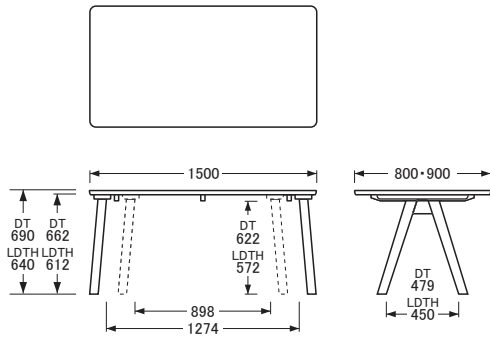

No.3000

ダイニングテーブル
リビングダイニングテーブル

DT・LDTH-3000
〔120×75・80〕 側面

DT・LDTH-3000
〔135×80・85〕 側面

DT・LDTH-3000
〔150×80・90〕 側面

DT・LDTH-3000
〔165×85・95〕 側面

DT・LDTH-3000
〔180×85・95〕 側面

DT・LDTH-3000
〔110×110〕 側面