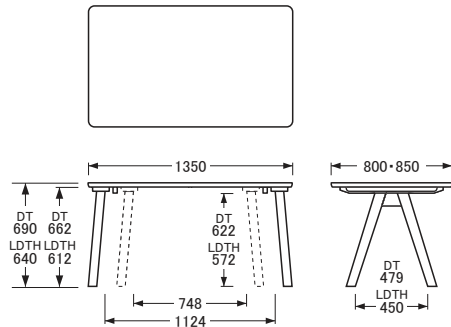

No.3000

ダイニングテーブル
リビングダイニングテーブル

DT・LDTH-3000
〔120×75・80〕 側面

DT・LDTH-3000
〔135×80・85〕 側面

DT・LDTH-3000
〔150×80・90〕 側面

DT・LDTH-3000
〔165×85・95〕 側面

DT・LDTH-3000
〔180×85・95〕 側面

DT・LDTH-3000
〔110×110〕 側面