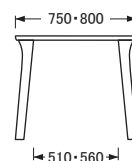

No.6300

ダイニングテーブル

DT-6300
〔80×80〕

側面

DT-6300
〔100×85〕

側面

DT-6300
〔120×75・80〕

側面

DT-6300 〔135×80・85〕

側面

DT-6300 〔150×80・90〕

側面

DT-6300 〔165×85・95〕

側面

DT-6300 〔180×85・95〕

側面