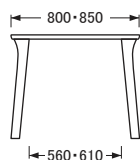

No.6300

ダイニングテーブル

DT-6300
〔80×80〕

側面

DT-6300
〔100×85〕

側面

DT-6300
〔120×75・80〕

側面

DT-6300 〔135×80・85〕

側面

DT-6300 〔150×80・90〕

側面

DT-6300 〔165×85・95〕

側面

DT-6300 〔180×85・95〕

側面