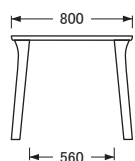

No.6300

ダイニングテーブル

DT-6300
〔80×80〕

側面

DT-6300
〔100×85〕

側面

DT-6300
〔120×75・80〕

側面

DT-6300 〔135×80・85〕

側面

DT-6300 〔150×80・90〕

側面

DT-6300 〔165×85・95〕

側面

DT-6300 〔180×85・95〕

側面