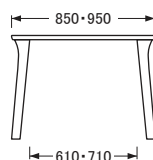

No.6300

ダイニングテーブル

DT-6300
〔80×80〕

側面

DT-6300
〔100×85〕

側面

DT-6300
〔120×75・80〕

側面

DT-6300 〔135×80・85〕

側面

DT-6300 〔150×80・90〕

側面

DT-6300 〔165×85・95〕

側面

DT-6300 〔180×85・95〕

側面