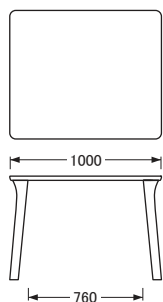

No.6300

ダイニングテーブル

DT-6300
〔80×80〕

側面

DT-6300
〔100×85〕

側面

DT-6300
〔120×75・80〕

側面

DT-6300 〔135×80・85〕

側面

DT-6300 〔150×80・90〕

側面

DT-6300 〔165×85・95〕

側面

DT-6300 〔180×85・95〕

側面