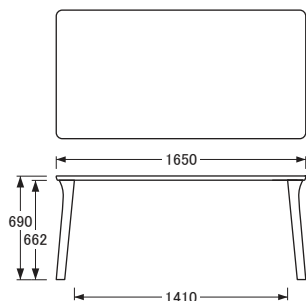

No.6300

ダイニングテーブル

DT-6300
〔80×80〕

側面

DT-6300
〔100×85〕

側面

DT-6300
〔120×75・80〕

側面

DT-6300 〔135×80・85〕

側面

DT-6300 〔150×80・90〕

側面

DT-6300 〔165×85・95〕

側面

DT-6300 〔180×85・95〕

側面