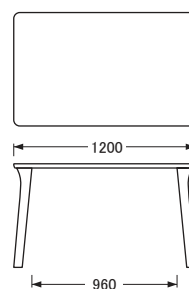

No.6300

ダイニングテーブル

DT-6300
〔80×80〕

側面

DT-6300
〔100×85〕

側面

DT-6300
〔120×75・80〕

側面

DT-6300 〔135×80・85〕

側面

DT-6300 〔150×80・90〕

側面

DT-6300 〔165×85・95〕

側面

DT-6300 〔180×85・95〕

側面