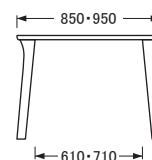

No.6300

ダイニングテーブル

DT-6300
〔80×80〕

側面

DT-6300
〔100×85〕

側面

DT-6300
〔120×75・80〕

側面

DT-6300 〔135×80・85〕

側面

DT-6300 〔150×80・90〕

側面

DT-6300 〔165×85・95〕

側面

DT-6300 〔180×85・95〕

側面