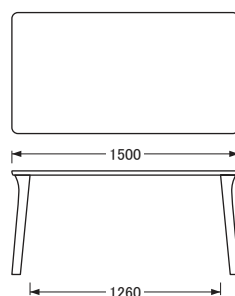

No.6300

ダイニングテーブル

DT-6300
〔80×80〕

側面

DT-6300
〔100×85〕

側面

DT-6300
〔120×75・80〕

側面

DT-6300 〔135×80・85〕

側面

DT-6300 〔150×80・90〕

側面

DT-6300 〔165×85・95〕

側面

DT-6300 〔180×85・95〕

側面