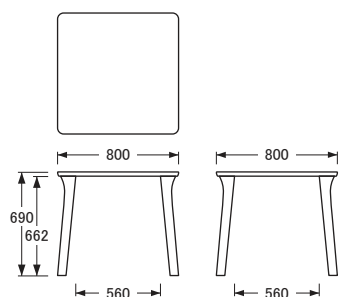

No.6300

ダイニングテーブル

DT-6300
〔80×80〕

側面

DT-6300
〔100×85〕

側面

DT-6300
〔120×75・80〕

側面

DT-6300 〔135×80・85〕

側面

DT-6300 〔150×80・90〕

側面

DT-6300 〔165×85・95〕

側面

DT-6300 〔180×85・95〕

側面