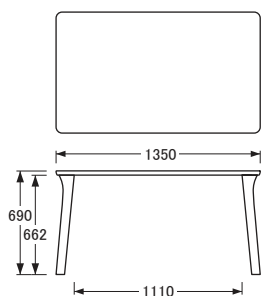

No.6300

ダイニングテーブル

DT-6300
〔80×80〕

側面

DT-6300
〔100×85〕

側面

DT-6300
〔120×75・80〕

側面

DT-6300 〔135×80・85〕

側面

DT-6300 〔150×80・90〕

側面

DT-6300 〔165×85・95〕

側面

DT-6300 〔180×85・95〕

側面