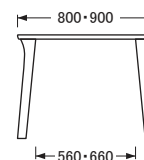

No.6300

ダイニングテーブル

DT-6300
〔80×80〕

側面

DT-6300
〔100×85〕

側面

DT-6300
〔120×75・80〕

側面

DT-6300 〔135×80・85〕

側面

DT-6300 〔150×80・90〕

側面

DT-6300 〔165×85・95〕

側面

DT-6300 〔180×85・95〕

側面