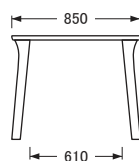

No.6300

ダイニングテーブル

DT-6300
〔80×80〕

側面

DT-6300
〔100×85〕

側面

DT-6300
〔120×75・80〕

側面

DT-6300 〔135×80・85〕

側面

DT-6300 〔150×80・90〕

側面

DT-6300 〔165×85・95〕

側面

DT-6300 〔180×85・95〕

側面