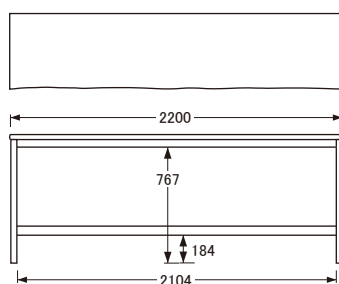

No.4900

カウンターテーブル

※天板奥行きは使用するハギ板によってサイズが異なります。

〔150×45×85〕

〔165×45×85〕

〔180×45×85〕

〔200×45×85〕

〔220×45×85〕

〔240×45×85〕

側面