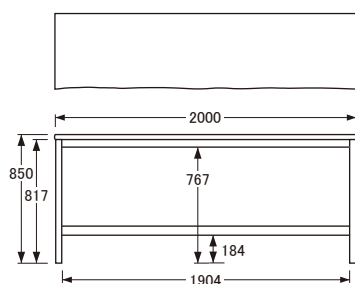

No.4900

カウンターテーブル

※天板奥行きは使用するハギ板によってサイズが異なります。

〔150×45×85〕

〔165×45×85〕

〔180×45×85〕

〔200×45×85〕

〔220×45×85〕

〔240×45×85〕

側面