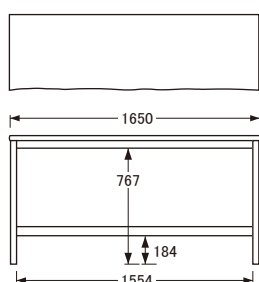

No.4900

カウンターテーブル

※天板奥行きは使用するハギ板によってサイズが異なります。

〔150×45×85〕

〔165×45×85〕

〔180×45×85〕

〔200×45×85〕

〔220×45×85〕

〔240×45×85〕

側面