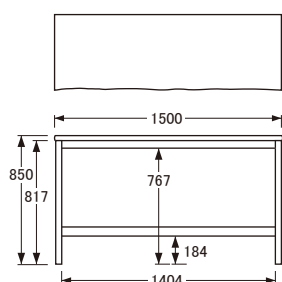

No.4900

カウンターテーブル

※天板奥行きは使用するハギ板によってサイズが異なります。

〔150×45×85〕

〔165×45×85〕

〔180×45×85〕

〔200×45×85〕

〔220×45×85〕

〔240×45×85〕

側面