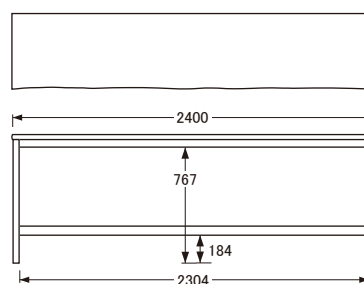

No.4900

カウンターテーブル

※天板奥行きは使用するハギ板によってサイズが異なります。

〔150×45×85〕

〔165×45×85〕

〔180×45×85〕

〔200×45×85〕

〔220×45×85〕

〔240×45×85〕

側面