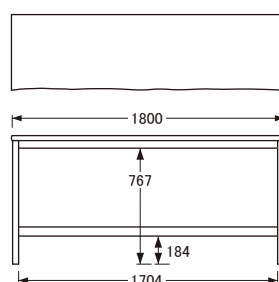

No.4900

カウンターテーブル

※天板奥行きは使用するハギ板によってサイズが異なります。

〔150×45×85〕

〔165×45×85〕

〔180×45×85〕

〔200×45×85〕

〔220×45×85〕

〔240×45×85〕

側面