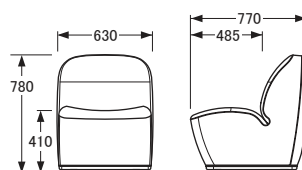

No.7100

リビングダイニングチェア

A-7100

※全ての脚にキャスターがついています。

C-7100

※全ての脚にキャスターがついています。

A-7100前木脚

※前脚に木脚、後脚にキャスターがついています。

C-7100前木脚

※前脚に木脚、後脚にキャスターがついています。

A-7100総木脚

※全ての脚が木脚となっています。

C-7100総木脚

※全ての脚が木脚となっています。