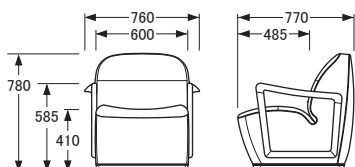

No.7100

リビングダイニングチェア

A-7100

※全ての脚にキャスターがついています。

C-7100

※全ての脚にキャスターがついています。

A-7100前木脚

※前脚に木脚、後脚にキャスターがついています。

C-7100前木脚

※前脚に木脚、後脚にキャスターがついています。

A-7100総木脚

※全ての脚が木脚となっています。

C-7100総木脚

※全ての脚が木脚となっています。