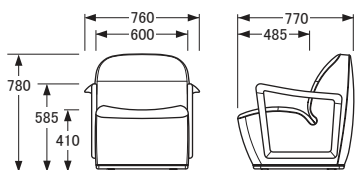

No.7100

リビングダイニングチェア

A-7100

※全ての脚にキャスターがついています。

C-7100

※全ての脚にキャスターがついています。

A-7100前木脚

※前脚に木脚、後脚にキャスターがついています。

C-7100前木脚

※前脚に木脚、後脚にキャスターがついています。

A-7100総木脚

※全ての脚が木脚となっています。

C-7100総木脚

※全ての脚が木脚となっています。