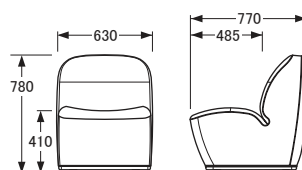

No.7100

リビングダイニングチェア

A-7100

※全ての脚にキャスターがついています。

C-7100

※全ての脚にキャスターがついています。

A-7100前木脚

※前脚に木脚、後脚にキャスターがついています。

C-7100前木脚

※前脚に木脚、後脚にキャスターがついています。

A-7100総木脚

※全ての脚が木脚となっています。

C-7100総木脚

※全ての脚が木脚となっています。