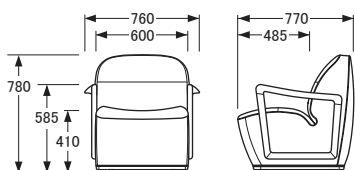

No.7100

リビングダイニングチェア

A-7100

※全ての脚にキャスターがついています。

C-7100

※全ての脚にキャスターがついています。

A-7100前木脚

※前脚に木脚、後脚にキャスターがついています。

C-7100前木脚

※前脚に木脚、後脚にキャスターがついています。

A-7100総木脚

※全ての脚が木脚となっています。

C-7100総木脚

※全ての脚が木脚となっています。