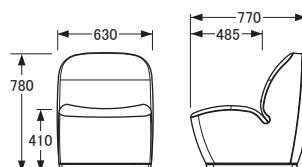

No.7100

リビングダイニングチェア

A-7100

※全ての脚にキャスターがついています。

C-7100

※全ての脚にキャスターがついています。

A-7100前木脚

※前脚に木脚、後脚にキャスターがついています。

C-7100前木脚

※前脚に木脚、後脚にキャスターがついています。

A-7100総木脚

※全ての脚が木脚となっています。

C-7100総木脚

※全ての脚が木脚となっています。