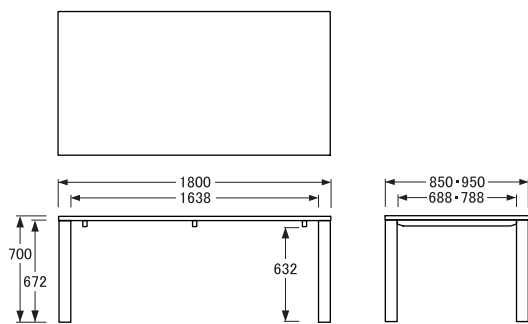

Putila

ダイニングテーブル

〔80×80×H70〕

側面

〔135×80・85×H70〕

側面

〔150×80・90×H70〕

側面

〔165×85・95×H70〕

側面

〔180×85・95×H70〕

側面