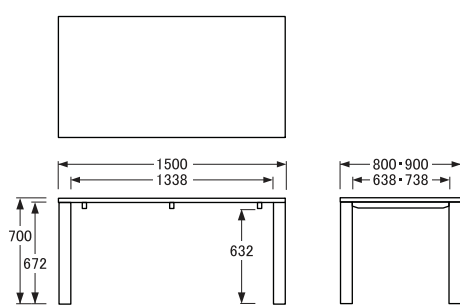

Putila

ダイニングテーブル

〔80×80×H70〕

側面

〔135×80・85×H70〕

側面

〔150×80・90×H70〕

側面

〔165×85・95×H70〕

側面

〔180×85・95×H70〕

側面