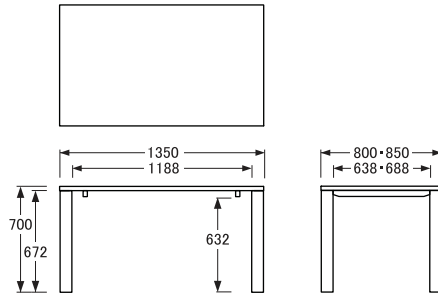

Putila

ダイニングテーブル

〔80×80×H70〕

側面

〔135×80・85×H70〕

側面

〔150×80・90×H70〕

側面

〔165×85・95×H70〕

側面

〔180×85・95×H70〕

側面