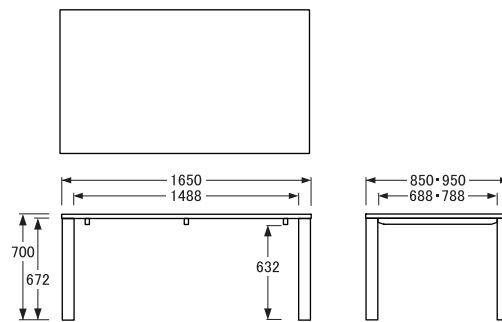

Putila

ダイニングテーブル

〔80×80×H70〕

側面

〔135×80・85×H70〕

側面

〔150×80・90×H70〕

側面

〔165×85・95×H70〕

側面

〔180×85・95×H70〕

側面