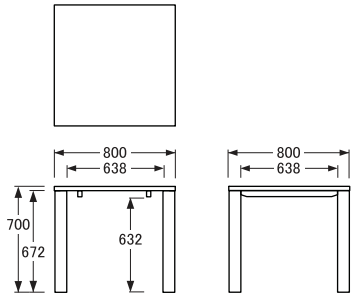

Putila

ダイニングテーブル

〔80×80×H70〕

側面

〔135×80・85×H70〕

側面

〔150×80・90×H70〕

側面

〔165×85・95×H70〕

側面

〔180×85・95×H70〕

側面