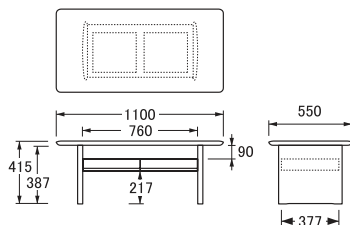

No.7000

センターテーブル

〔W100D50H41〕

【引出内寸】W312×D285×H44mm〈2杯〉

〔W110D55H41〕

【引出内寸】W312×D285×H44mm〈2杯〉

〔W120D60H41〕

【引出内寸】W312×D285×H44mm〈2杯〉