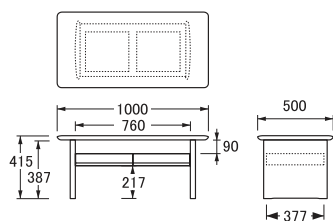

No.7000

センターテーブル

〔W100D50H41〕

【引出内寸】W312×D285×H44mm〈2杯〉

〔W110D55H41〕

【引出内寸】W312×D285×H44mm〈2杯〉

〔W120D60H41〕

【引出内寸】W312×D285×H44mm〈2杯〉