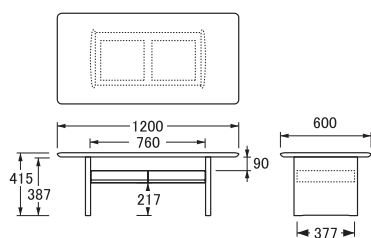

No.7000

センターテーブル

〔W100D50H41〕

【引出内寸】W312×D285×H44mm〈2杯〉

〔W110D55H41〕

【引出内寸】W312×D285×H44mm〈2杯〉

〔W120D60H41〕

【引出内寸】W312×D285×H44mm〈2杯〉