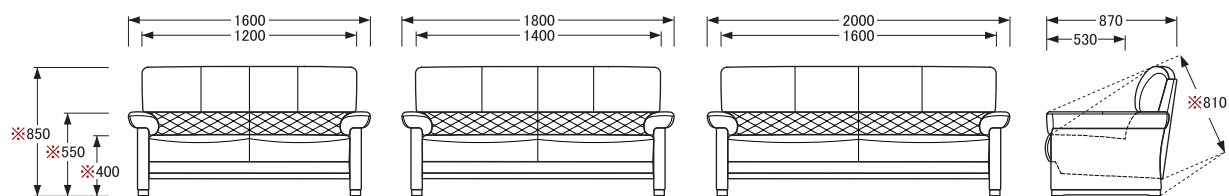

No.4900

リビングチェア

※お選びの木製脚によって高さが変わります。
【SH38の場合-20mm】 【SH42の場合+20mm】

A-4900〔SH40〕

L-4900〔160SH40〕

S-4900〔180SH40〕

WS-4900〔200SH40〕

側面