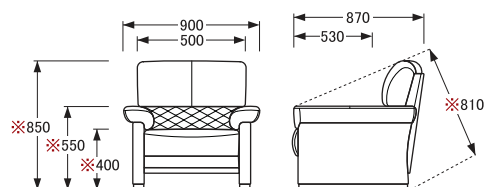

No.4900

リビングチェア

※お選びの木製脚によって高さが変わります。
【SH38の場合-20mm】 【SH42の場合+20mm】

A-4900〔SH40〕

L-4900〔160SH40〕

S-4900〔180SH40〕

WS-4900〔200SH40〕

側面